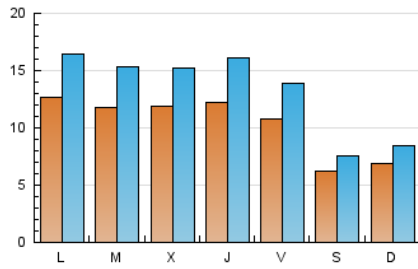

4. Gràfiques (Nacional i Internacional)

4.1 Per dia de la setmana (promig)

N. únics / Visites (x 100)