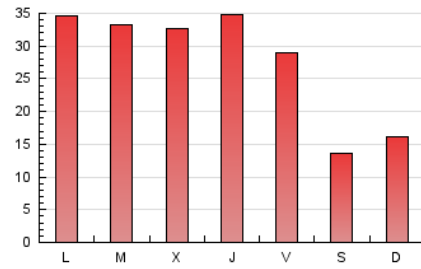

Pàgines (x 100)