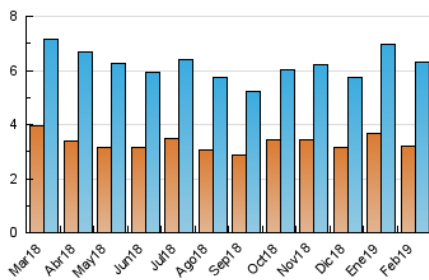

4.3 Per mesos

N. únics / Visites (x 1000)