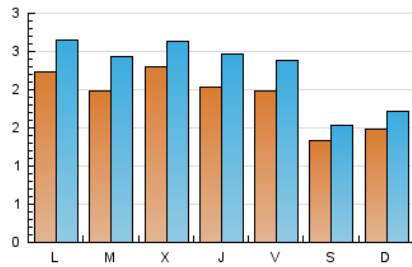

4. Gràfiques (Nacional)

4.1 Per dia de la setmana (promig)

N. únics / Visites (x 100)