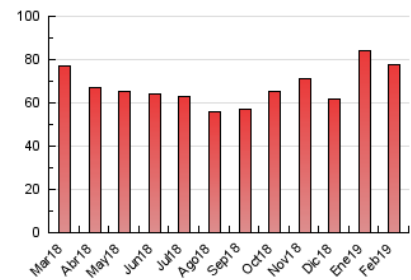

Pàgines (x 1000)