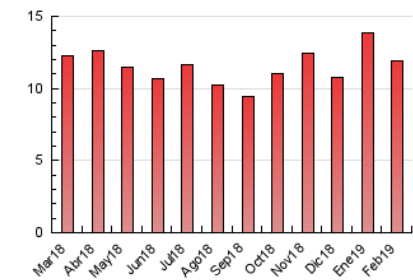

Pàgines (x 1000)