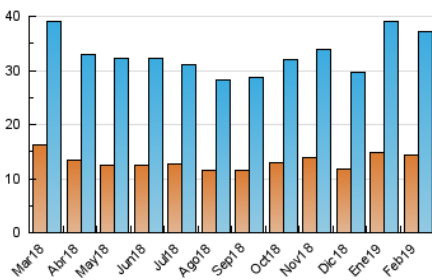

4.3 Per mesos

N. únics / Visites (x 1000)