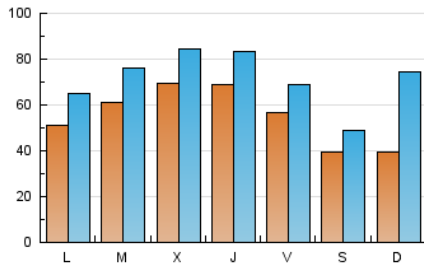

4. Gràfiques (Nacional i Internacional)

4.1 Per dia de la setmana (promig)

N. únics / Visites (x 100)