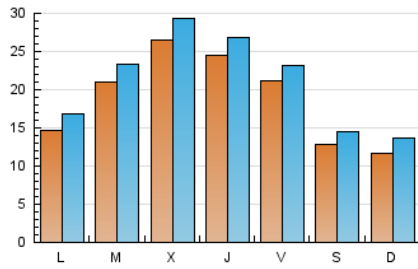

4. Gràfiques (Nacional)

4.1 Per dia de la setmana (promig)

N. únics / Visites (x 100)