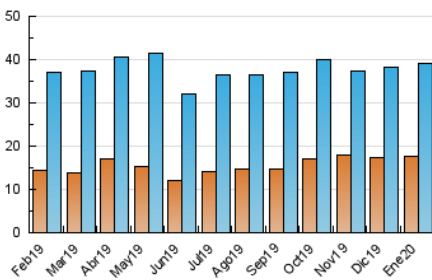

4.3 Per mesos

N. únics / Visites (x 1000)