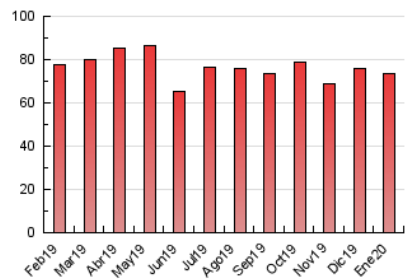

Pàgines (x 1000)