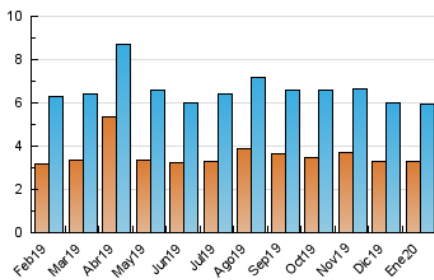

4.3 Per mesos

N. únics / Visites (x 1000)