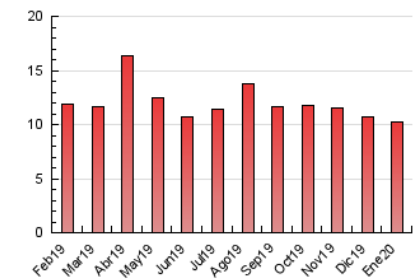

Pàgines (x 1000)