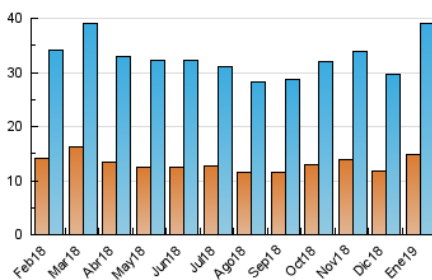

4.3 Per mesos

N. únics / Visites (x 1000)