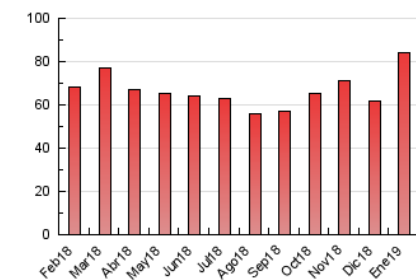

Pàgines (x 1000)