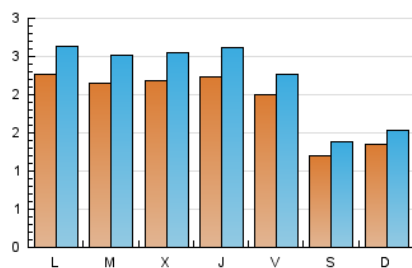

4. Gràfiques (Nacional)

4.1 Per dia de la setmana (promig)

N. únics / Visites (x 100)