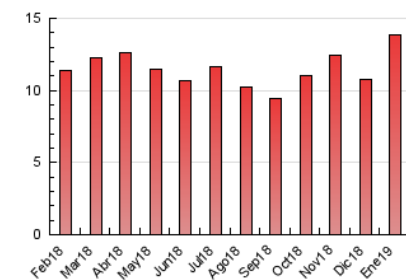

#### 3. Per dia del mes (Nacional)

Dia	N. únics	Visites	Pàgines	Dia	N. únics	Visites	Pàgines	Dia	N. únics	Visites	Pàgines
1	102	111	211	11	179	203	404	21	210	250	506
2	165	187	398	12	123	138	283	22	199	242	453
3	201	227	415	13	110	129	284	23	273	317	726
4	206	229	423	14	195	223	473	24	231	267	607
5	120	139	270	15	224	267	480	25	220	245	455
6	102	114	208	16	213	256	557	26	124	147	315
7	198	230	415	17	210	255	533	27	143	168	313
8	229	272	514	18	194	232	466	28	303	351	716
9	179	216	478	19	114	131	214	29	323	364	742
10	253	294	586	20	184	202	388	30	259	297	559
								31	221	266	492

##### 4.2 Per franja horària (promig)

Visites (x 1000)

Pàgines (x 1000)

##### 4.3 Per mesos

N. únics / Visites (x 1000)

Pàgines (x 1000)