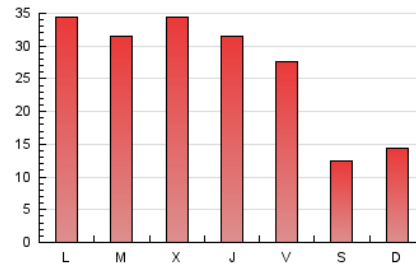

Pàgines (x 100)