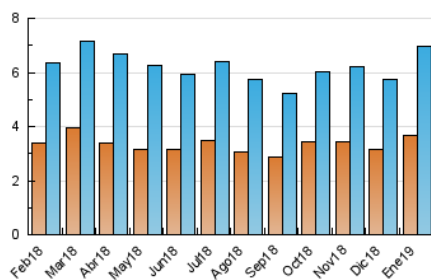

#### 3. Per dia del mes (Nacional)

Dia	N. únics	Visites	Pàgines	Dia	N. únics	Visites	Pàgines	Dia	N. únics	Visites	Pàgines
1	102	111	211	11	179	203	404	21	210	250	506
2	165	187	398	12	123	138	283	22	199	242	453
3	201	227	415	13	110	129	284	23	273	317	726
4	206	229	423	14	195	223	473	24	231	267	607
5	120	139	270	15	224	267	480	25	220	245	455
6	102	114	208	16	213	256	557	26	124	147	315
7	198	230	415	17	210	255	533	27	143	168	313
8	229	272	514	18	194	232	466	28	303	351	716
9	179	216	478	19	114	131	214	29	323	364	742
10	253	294	586	20	184	202	388	30	259	297	559
								31	221	266	492

##### 4.1 Per dia de la setmana (promig)

N. únics / Visites (x 100)

Pàgines (x 100)

##### 4.2 Per franja horària (promig)

Visites (x 1000)

Pàgines (x 1000)

##### 4.3 Per mesos

N. únics / Visites (x 1000)

Pàgines (x 1000)