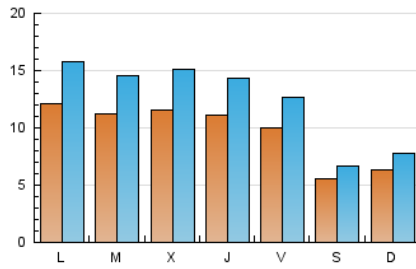

4. Gràfiques (Nacional i Internacional)

4.1 Per dia de la setmana (promig)

N. únics / Visites (x 100)