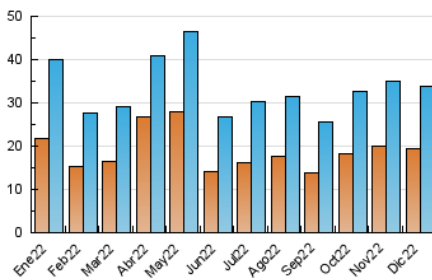

4.3 Per mesos

N. únics / Visites (x 1000)