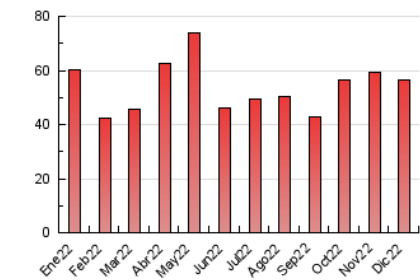

### 4.2 Per franja horària (promig)

Visites\_\_ (x 1000)

Pàgines (x 1000)

### 4.3 Per mesos

N. únics / Visites (x 1000)

Pàgines (x 1000)