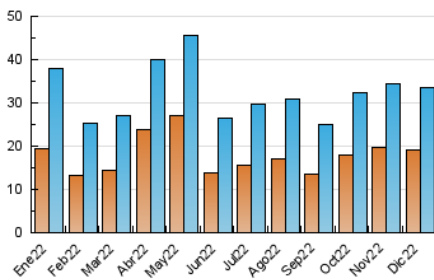

### 4.1 Per dia de la setmana (promig)

N. únics / Visites (x 100)

Pàgines (x 100)

### 4.2 Per franja horària (promig)

Visites\_\_ (x 1000)

Pàgines (x 1000)

### 4.3 Per mesos

N. únics / Visites (x 1000)

Pàgines (x 1000)