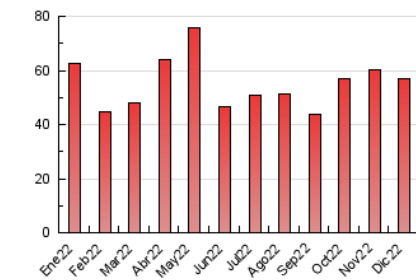

Pàgines (x 1000)