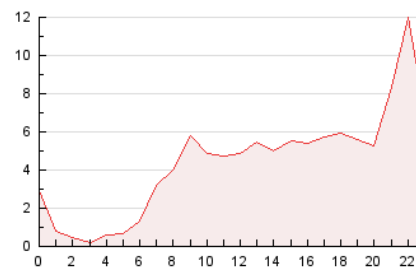

2. Seccions (Nacional)

| | PÀGINES | % |
|--------------|---------|----------|
| HOME | 0 | 0 % |
| RESTA | 150.083 | 100.00 % |

3. Per dia del mes (Nacional)

| Dia | N. únics | Visites | Pàgines | Dia | N. únics | Visites | Pàgines | Dia | N. únics | Visites | Pàgines |
|-----|----------|---------|---------|-----|----------|---------|---------|-----|----------|---------|---------|
| 1 | 4.198 | 4.664 | 17.601 | 11 | 812 | 928 | 3.761 | 21 | 954 | 1.100 | 3.692 |
| 2 | 3.795 | 4.113 | 11.664 | 12 | 853 | 961 | 3.197 | 22 | 1.028 | 1.219 | 3.957 |
| 3 | 1.041 | 1.234 | 4.523 | 13 | 915 | 1.057 | 3.257 | 23 | 885 | 1.029 | 3.684 |
| 4 | 1.103 | 1.286 | 4.796 | 14 | 900 | 1.024 | 3.744 | 24 | 823 | 951 | 3.372 |
| 5 | 699 | 801 | 2.896 | 15 | 3.799 | 4.243 | 11.795 | 25 | 496 | 578 | 1.904 |
| 6 | 728 | 833 | 3.545 | 16 | 4.563 | 4.823 | 12.374 | 26 | 552 | 634 | 2.082 |
| 7 | 830 | 933 | 2.954 | 17 | 2.351 | 2.514 | 7.023 | 27 | 597 | 688 | 2.216 |
| 8 | 674 | 764 | 2.503 | 18 | 1.000 | 1.153 | 3.911 | 28 | 853 | 1.003 | 3.434 |
| 9 | 879 | 1.032 | 3.378 | 19 | 938 | 1.050 | 3.407 | 29 | 785 | 921 | 3.180 |
| 10 | 744 | 852 | 2.910 | 20 | 1.005 | 1.135 | 3.864 | 30 | 1.823 | 2.073 | 6.168 |
| | | | | | | | | 31 | 859 | 965 | 3.291 |

4. Gràfiques (Nacional)

4.1 Per dia de la setmana (promig)

N. únics / Visites (x 100)

Pàgines (x 100)

4.2 Per franja horària (promig)

Visites (x 1000)

Pàgines (x 1000)

4.3 Per mesos