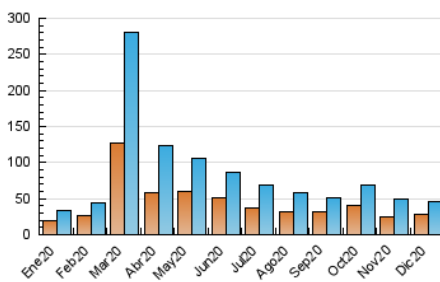

4.3 Per mesos

N. únics / Visites (x 1000)