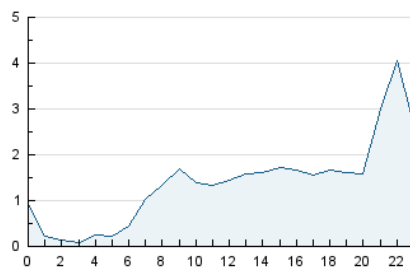

2. Seccions (Nacional)

| | PÀGINES | % |
|--------------|---------|----------|
| HOME | 0 | 0 % |
| RESTA | 150.083 | 100.00 % |

3. Per dia del mes (Nacional)

| Dia | N. únics | Visites | Pàgines | Dia | N. únics | Visites | Pàgines | Dia | N. únics | Visites | Pàgines |
|-----|----------|---------|---------|-----|----------|---------|---------|-----|----------|---------|---------|
| 1 | 4.198 | 4.664 | 17.601 | 11 | 812 | 928 | 3.761 | 21 | 954 | 1.100 | 3.692 |
| 2 | 3.795 | 4.113 | 11.664 | 12 | 853 | 961 | 3.197 | 22 | 1.028 | 1.219 | 3.957 |
| 3 | 1.041 | 1.234 | 4.523 | 13 | 915 | 1.057 | 3.257 | 23 | 885 | 1.029 | 3.684 |
| 4 | 1.103 | 1.286 | 4.796 | 14 | 900 | 1.024 | 3.744 | 24 | 823 | 951 | 3.372 |
| 5 | 699 | 801 | 2.896 | 15 | 3.799 | 4.243 | 11.795 | 25 | 496 | 578 | 1.904 |
| 6 | 728 | 833 | 3.545 | 16 | 4.563 | 4.823 | 12.374 | 26 | 552 | 634 | 2.082 |
| 7 | 830 | 933 | 2.954 | 17 | 2.351 | 2.514 | 7.023 | 27 | 597 | 688 | 2.216 |
| 8 | 674 | 764 | 2.503 | 18 | 1.000 | 1.153 | 3.911 | 28 | 853 | 1.003 | 3.434 |
| 9 | 879 | 1.032 | 3.378 | 19 | 938 | 1.050 | 3.407 | 29 | 785 | 921 | 3.180 |
| 10 | 744 | 852 | 2.910 | 20 | 1.005 | 1.135 | 3.864 | 30 | 1.823 | 2.073 | 6.168 |
| | | | | | | | | 31 | 859 | 965 | 3.291 |

4. Gràfiques (Nacional)

4.1 Per dia de la setmana (promig)

N. únics / Visites (x 100)

Pàgines (x 100)

4.2 Per franja horària (promig)

Visites (x 1000)

Pàgines (x 1000)

4.3 Per mesos