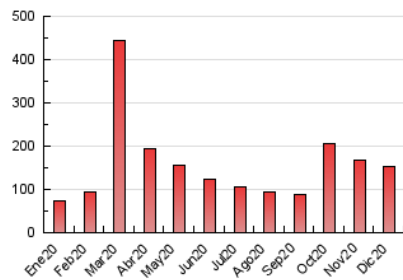

Pàgines (x 1000)