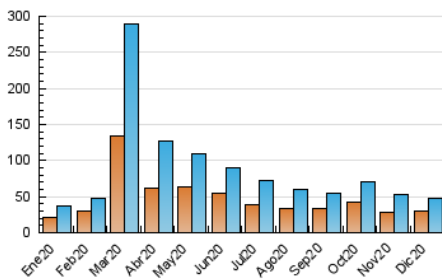

4.3 Per mesos

N. únics / Visites (x 1000)