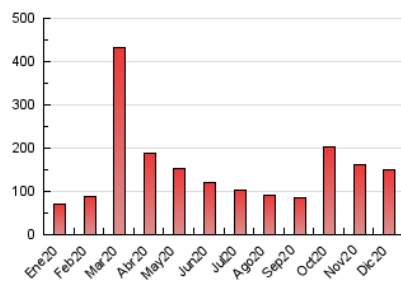

Pàgines (x 1000)