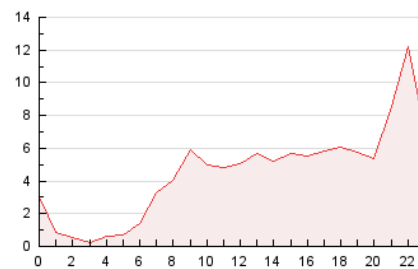

2. Seccions (Nacional i Internacional)

| | PÀGINES | % |
|--------------|---------|----------|
| HOME | 0 | 0 % |
| RESTA | 154.131 | 100.00 % |

3. Per dia del mes (Nacional i Internacional)

| Dia | N. únics | Visites | Pàgines | Dia | N. únics | Visites | Pàgines | Dia | N. únics | Visites | Pàgines |
|-----|----------|---------|---------|-----|----------|---------|---------|-----|----------|---------|---------|
| 1 | 4.272 | 4.738 | 17.759 | 11 | 874 | 990 | 3.890 | 21 | 1.009 | 1.155 | 3.804 |
| 2 | 3.866 | 4.184 | 11.816 | 12 | 896 | 1.005 | 3.299 | 22 | 1.097 | 1.290 | 4.103 |
| 3 | 1.124 | 1.317 | 4.715 | 13 | 978 | 1.120 | 3.392 | 23 | 934 | 1.078 | 3.785 |
| 4 | 1.167 | 1.350 | 4.928 | 14 | 950 | 1.074 | 3.858 | 24 | 877 | 1.008 | 3.506 |
| 5 | 742 | 844 | 2.984 | 15 | 3.889 | 4.335 | 11.989 | 25 | 524 | 607 | 1.964 |
| 6 | 785 | 890 | 3.662 | 16 | 4.676 | 4.937 | 12.622 | 26 | 584 | 667 | 2.158 |
| 7 | 894 | 999 | 3.121 | 17 | 2.405 | 2.570 | 7.223 | 27 | 630 | 722 | 2.295 |
| 8 | 727 | 817 | 2.615 | 18 | 1.065 | 1.219 | 4.047 | 28 | 897 | 1.047 | 3.545 |
| 9 | 949 | 1.104 | 3.566 | 19 | 982 | 1.094 | 3.497 | 29 | 826 | 963 | 3.282 |
| 10 | 819 | 927 | 3.080 | 20 | 1.055 | 1.185 | 3.969 | 30 | 1.864 | 2.120 | 6.286 |
| | | | | | | | | 31 | 893 | 999 | 3.371 |

4. Gràfiques (Nacional i Internacional)

4.1 Per dia de la setmana (promig)

N. únics / Visites (x 100)

Pàgines (x 100)

4.2 Per franja horària (promig)

Visites (x 1000)

Pàgines (x 1000)

4.3 Per mesos