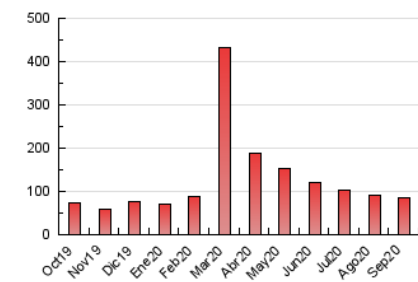

Pàgines (x 1000)