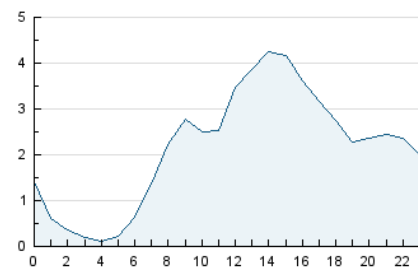

2. Seccions (Nacional)

| | PÀGINES | % |
|--------------|---------|---------|
| HOME | 17.106 | 20.24 % |
| RESTA | 67.396 | 79.76 % |

3. Per dia del mes (Nacional)

| Dia | N. únics | Visites | Pàgines | Dia | N. únics | Visites | Pàgines | Dia | N. únics | Visites | Pàgines |
|-----|----------|---------|---------|-----|----------|---------|---------|-----|----------|---------|---------|
| 1 | 1.231 | 1.397 | 2.807 | 11 | 2.328 | 2.559 | 3.795 | 21 | 964 | 1.096 | 1.738 |
| 2 | 1.296 | 1.444 | 2.316 | 12 | 1.663 | 1.801 | 2.468 | 22 | 1.020 | 1.167 | 1.944 |
| 3 | 1.694 | 1.903 | 3.331 | 13 | 911 | 998 | 1.436 | 23 | 1.202 | 1.359 | 2.156 |
| 4 | 1.088 | 1.249 | 2.320 | 14 | 1.088 | 1.268 | 2.147 | 24 | 1.039 | 1.171 | 1.883 |
| 5 | 868 | 945 | 1.704 | 15 | 993 | 1.137 | 1.976 | 25 | 906 | 1.021 | 1.714 |
| 6 | 1.682 | 1.838 | 2.693 | 16 | 1.271 | 1.439 | 2.297 | 26 | 975 | 1.078 | 1.733 |
| 7 | 1.137 | 1.285 | 1.951 | 17 | 1.121 | 1.286 | 2.062 | 27 | 850 | 945 | 1.533 |
| 8 | 9.886 | 11.092 | 14.926 | 18 | 1.321 | 1.486 | 2.305 | 28 | 1.066 | 1.210 | 3.368 |
| 9 | 2.700 | 2.968 | 4.120 | 19 | 1.721 | 1.909 | 2.729 | 29 | 786 | 907 | 2.920 |
| 10 | 1.386 | 1.564 | 3.090 | 20 | 965 | 1.098 | 1.770 | 30 | 959 | 1.078 | 3.270 |

4. Gràfiques (Nacional)

4.1 Per dia de la setmana (promig)

N. únics / Visites (x 100)

Pàgines (x 100)

4.2 Per franja horària (promig)

Visites (x 1000)

Pàgines (x 1000)

4.3 Per mesos