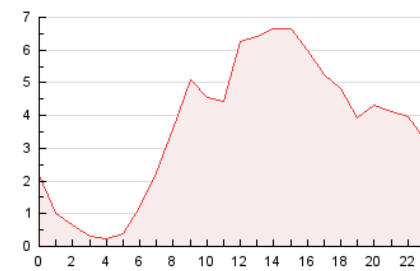

2. Seccions (Nacional i Internacional)

| | PÀGINES | % |
|--------------|---------|---------|
| HOME | 17.502 | 20.01 % |
| RESTA | 69.982 | 79.99 % |

3. Per dia del mes (Nacional i Internacional)

| Dia | N. únics | Visites | Pàgines | Dia | N. únics | Visites | Pàgines | Dia | N. únics | Visites | Pàgines |
|-----|----------|---------|---------|-----|----------|---------|---------|-----|----------|---------|---------|
| 1 | 1.300 | 1.468 | 2.942 | 11 | 2.414 | 2.649 | 3.921 | 21 | 1.018 | 1.152 | 1.803 |
| 2 | 1.375 | 1.525 | 2.405 | 12 | 1.722 | 1.863 | 2.538 | 22 | 1.095 | 1.243 | 2.044 |
| 3 | 1.770 | 1.981 | 3.414 | 13 | 967 | 1.055 | 1.500 | 23 | 1.275 | 1.432 | 2.232 |
| 4 | 1.158 | 1.322 | 2.408 | 14 | 1.149 | 1.330 | 2.221 | 24 | 1.112 | 1.249 | 1.973 |
| 5 | 920 | 998 | 1.757 | 15 | 1.058 | 1.204 | 2.058 | 25 | 990 | 1.106 | 1.828 |
| 6 | 1.782 | 1.938 | 2.797 | 16 | 1.335 | 1.504 | 2.374 | 26 | 1.037 | 1.143 | 1.838 |
| 7 | 1.196 | 1.346 | 2.021 | 17 | 1.203 | 1.371 | 2.167 | 27 | 909 | 1.004 | 1.604 |
| 8 | 9.998 | 11.239 | 15.094 | 18 | 1.446 | 1.619 | 2.459 | 28 | 1.151 | 1.295 | 3.532 |
| 9 | 2.812 | 3.085 | 4.246 | 19 | 1.786 | 1.976 | 2.807 | 29 | 848 | 971 | 3.082 |
| 10 | 1.467 | 1.647 | 3.183 | 20 | 1.016 | 1.151 | 1.825 | 30 | 1.023 | 1.145 | 3.411 |

4. Gràfiques (Nacional i Internacional)

4.1 Per dia de la setmana (promig)

N. únics / Visites (x 100)

Pàgines (x 100)

4.2 Per franja horària (promig)

Visites (x 1000)

Pàgines (x 1000)

4.3 Per mesos