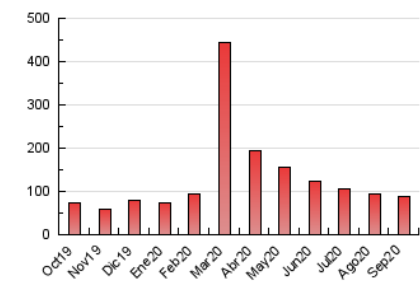

Pàgines (x 1000)