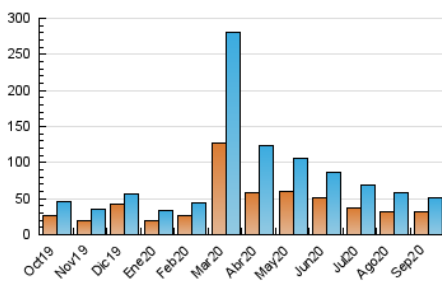

4.3 Per mesos

N. únics / Visites (x 1000)