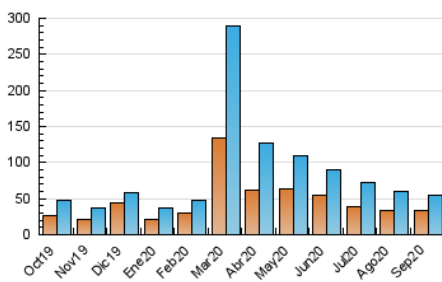

4.3 Per mesos

N. únics / Visites (x 1000)