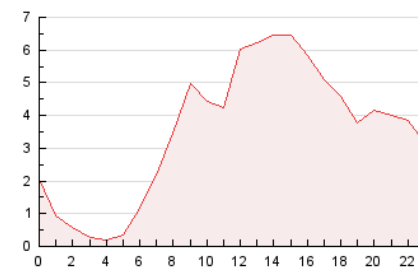

2. Seccions (Nacional)

| | PÀGINES | % |
|--------------|---------|---------|
| HOME | 17.106 | 20.24 % |
| RESTA | 67.396 | 79.76 % |

3. Per dia del mes (Nacional)

| Dia | N. únics | Visites | Pàgines | Dia | N. únics | Visites | Pàgines | Dia | N. únics | Visites | Pàgines |
|-----|----------|---------|---------|-----|----------|---------|---------|-----|----------|---------|---------|
| 1 | 1.231 | 1.397 | 2.807 | 11 | 2.328 | 2.559 | 3.795 | 21 | 964 | 1.096 | 1.738 |
| 2 | 1.296 | 1.444 | 2.316 | 12 | 1.663 | 1.801 | 2.468 | 22 | 1.020 | 1.167 | 1.944 |
| 3 | 1.694 | 1.903 | 3.331 | 13 | 911 | 998 | 1.436 | 23 | 1.202 | 1.359 | 2.156 |
| 4 | 1.088 | 1.249 | 2.320 | 14 | 1.088 | 1.268 | 2.147 | 24 | 1.039 | 1.171 | 1.883 |
| 5 | 868 | 945 | 1.704 | 15 | 993 | 1.137 | 1.976 | 25 | 906 | 1.021 | 1.714 |
| 6 | 1.682 | 1.838 | 2.693 | 16 | 1.271 | 1.439 | 2.297 | 26 | 975 | 1.078 | 1.733 |
| 7 | 1.137 | 1.285 | 1.951 | 17 | 1.121 | 1.286 | 2.062 | 27 | 850 | 945 | 1.533 |
| 8 | 9.886 | 11.092 | 14.926 | 18 | 1.321 | 1.486 | 2.305 | 28 | 1.066 | 1.210 | 3.368 |
| 9 | 2.700 | 2.968 | 4.120 | 19 | 1.721 | 1.909 | 2.729 | 29 | 786 | 907 | 2.920 |
| 10 | 1.386 | 1.564 | 3.090 | 20 | 965 | 1.098 | 1.770 | 30 | 959 | 1.078 | 3.270 |

4. Gràfiques (Nacional)

4.1 Per dia de la setmana (promig)

N. únics / Visites (x 100)

Pàgines (x 100)

4.2 Per franja horària (promig)

Visites (x 1000)

Pàgines (x 1000)

4.3 Per mesos