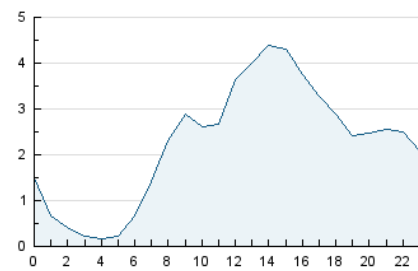

2. Seccions (Nacional i Internacional)

| | PÀGINES | % |
|--------------|---------|---------|
| HOME | 17.502 | 20.01 % |
| RESTA | 69.982 | 79.99 % |

3. Per dia del mes (Nacional i Internacional)

| Dia | N. únics | Visites | Pàgines | Dia | N. únics | Visites | Pàgines | Dia | N. únics | Visites | Pàgines |
|-----|----------|---------|---------|-----|----------|---------|---------|-----|----------|---------|---------|
| 1 | 1.300 | 1.468 | 2.942 | 11 | 2.414 | 2.649 | 3.921 | 21 | 1.018 | 1.152 | 1.803 |
| 2 | 1.375 | 1.525 | 2.405 | 12 | 1.722 | 1.863 | 2.538 | 22 | 1.095 | 1.243 | 2.044 |
| 3 | 1.770 | 1.981 | 3.414 | 13 | 967 | 1.055 | 1.500 | 23 | 1.275 | 1.432 | 2.232 |
| 4 | 1.158 | 1.322 | 2.408 | 14 | 1.149 | 1.330 | 2.221 | 24 | 1.112 | 1.249 | 1.973 |
| 5 | 920 | 998 | 1.757 | 15 | 1.058 | 1.204 | 2.058 | 25 | 990 | 1.106 | 1.828 |
| 6 | 1.782 | 1.938 | 2.797 | 16 | 1.335 | 1.504 | 2.374 | 26 | 1.037 | 1.143 | 1.838 |
| 7 | 1.196 | 1.346 | 2.021 | 17 | 1.203 | 1.371 | 2.167 | 27 | 909 | 1.004 | 1.604 |
| 8 | 9.998 | 11.239 | 15.094 | 18 | 1.446 | 1.619 | 2.459 | 28 | 1.151 | 1.295 | 3.532 |
| 9 | 2.812 | 3.085 | 4.246 | 19 | 1.786 | 1.976 | 2.807 | 29 | 848 | 971 | 3.082 |
| 10 | 1.467 | 1.647 | 3.183 | 20 | 1.016 | 1.151 | 1.825 | 30 | 1.023 | 1.145 | 3.411 |

4. Gràfiques (Nacional i Internacional)

4.1 Per dia de la setmana (promig)

N. únics / Visites (x 100)

Pàgines (x 100)

4.2 Per franja horària (promig)

Visites (x 1000)

Pàgines (x 1000)

4.3 Per mesos