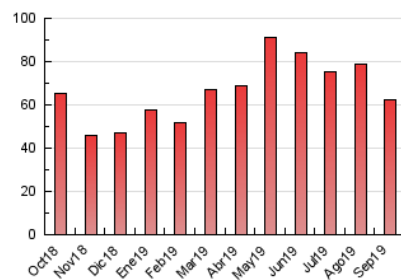

##### 4.1 Per dia de la setmana (promig)

N. únics / Visites (x 100)

Pàgines (x 100)

##### 4.2 Per franja horària (promig)

Visites (x 1000)

Pàgines (x 1000)

##### 4.3 Per mesos

N. únics / Visites (x 1000)

Pàgines (x 1000)