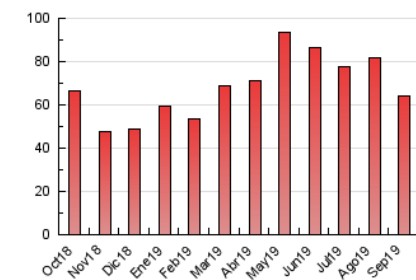

Pàgines (x 1000)