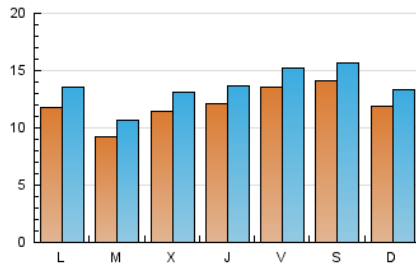

4. Gràfiques (Nacional i Internacional)

4.1 Per dia de la setmana (promig)

N. únics / Visites (x 100)