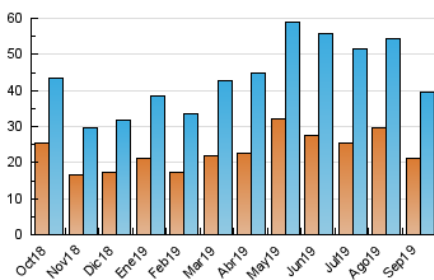

##### 4.1 Per dia de la setmana (promig)

N. únics / Visites (x 100)

Pàgines (x 100)

##### 4.2 Per franja horària (promig)

Visites (x 1000)

Pàgines (x 1000)

##### 4.3 Per mesos

N. únics / Visites (x 1000)

Pàgines (x 1000)