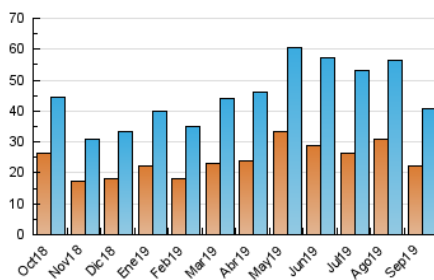

4.3 Per mesos

N. únics / Visites (x 1000)