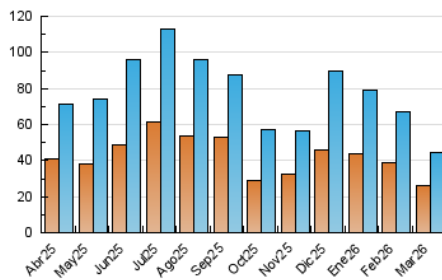

##### 4.1 Per dia de la setmana (promig)

N. únics / Visites (x 100)

Pàgines (x 100)

##### 4.2 Per franja horària (promig)

Visites\_ (x 1000)

Pàgines (x 1000)

##### 4.3 Per mesos

N. únics / Visites (x 1000)

Pàgines (x 1000)