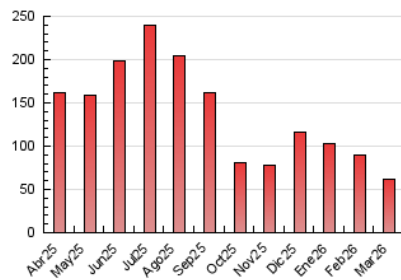

##### 4.1 Per dia de la setmana (promig)

N. únics / Visites (x 100)

Pàgines (x 100)

##### 4.2 Per franja horària (promig)

Visites\_ (x 1000)

Pàgines (x 1000)

##### 4.3 Per mesos

N. únics / Visites (x 1000)

Pàgines (x 1000)