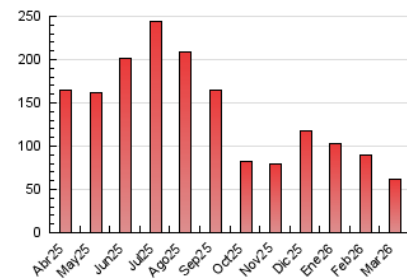

##### 4.1 Per dia de la setmana (promig)

N. únics / Visites (x 100)

Pàgines (x 100)

##### 4.2 Per franja horària (promig)

Visites\_ (x 1000)

Pàgines (x 1000)

##### 4.3 Per mesos

N. únics / Visites (x 1000)

Pàgines (x 1000)