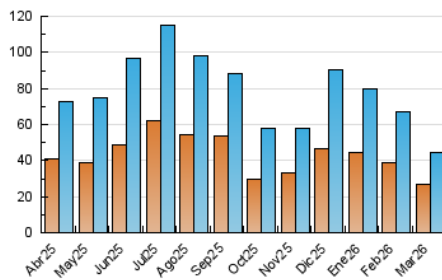

##### 4.1 Per dia de la setmana (promig)

N. únics / Visites (x 100)

Pàgines (x 100)

##### 4.2 Per franja horària (promig)

Visites\_ (x 1000)

Pàgines (x 1000)

##### 4.3 Per mesos

N. únics / Visites (x 1000)

Pàgines (x 1000)