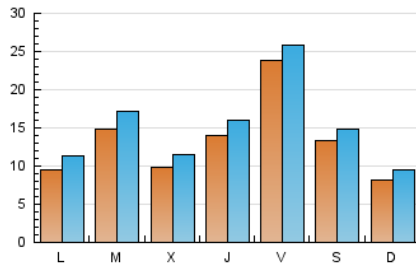

4. Gràfiques (Nacional)

4.1 Per dia de la setmana (promig)

N. únics / Visites (x 100)