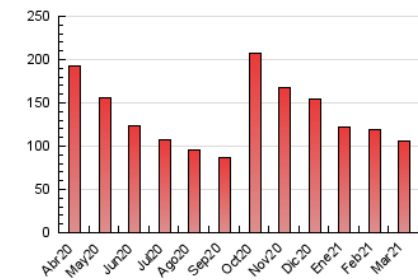

Pàgines (x 1000)