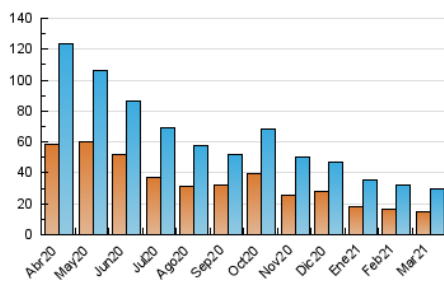

4.3 Per mesos

N. únics / Visites (x 1000)