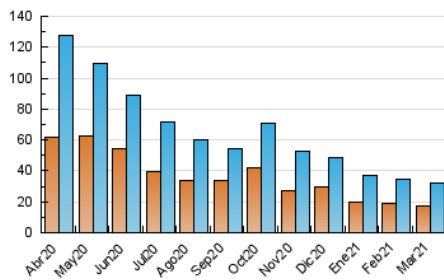

4.3 Per mesos

N. únics / Visites (x 1000)