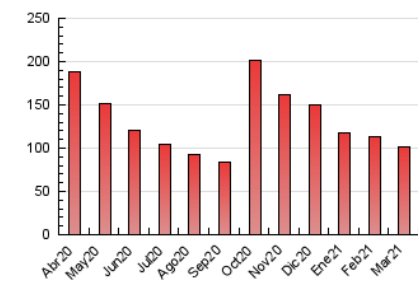

Pàgines (x 1000)