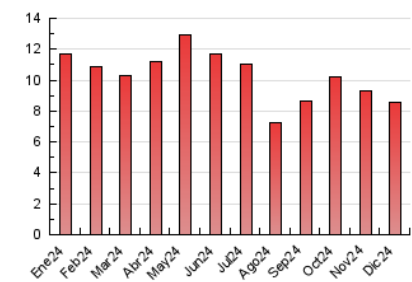

Pàgines (x 1000)