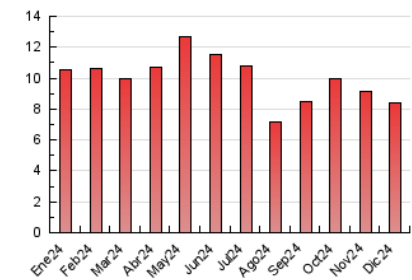

Pàgines (x 1000)