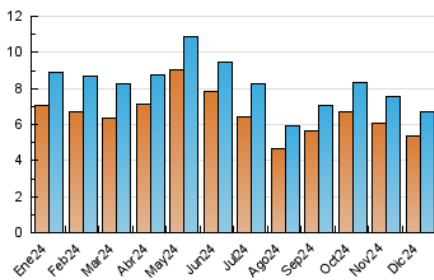

4.3 Per mesos

N. únics / Visites (x 1000)