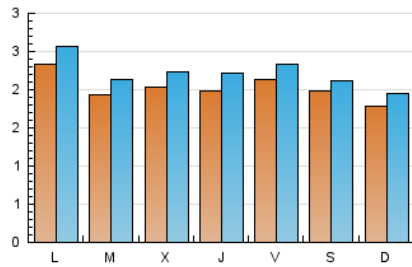

4. Gràfiques (Nacional i Internacional)

4.1 Per dia de la setmana (promig)

N. únics / Visites (x 100)