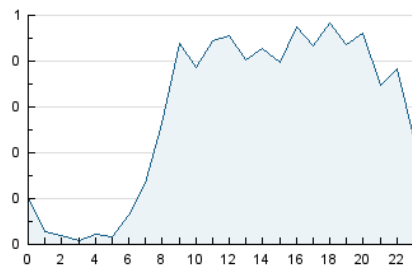

2. Seccions (Nacional)

	PÀGINES	%
HOME	4.761	56.81 %
RESTA	3.619	43.19 %

3. Per dia del mes (Nacional)

Dia	N. únics	Visites	Pàgines	Dia	N. únics	Visites	Pàgines	Dia	N. únics	Visites	Pàgines
1	174	188	215	11	242	273	331	21	171	183	218
2	284	313	448	12	214	244	290	22	156	170	209
3	259	284	380	13	187	201	247	23	193	212	270
4	226	247	342	14	137	150	218	24	136	153	186
5	213	230	263	15	143	160	175	25	73	81	84
6	129	141	157	16	246	274	342	26	120	132	142
7	245	262	314	17	209	228	276	27	278	296	348
8	260	274	332	18	246	270	329	28	220	233	288
9	248	275	339	19	224	251	340	29	134	154	214
10	213	239	323	20	236	269	332	30	180	193	231
								31	146	156	197

4. Gràfiques (Nacional)

4.1 Per dia de la setmana (promig)

N. únics / Visites (x 100)

Pàgines (x 100)

4.2 Per franja horària (promig)

Visites_ (x 1000)

Pàgines (x 1000)

4.3 Per mesos