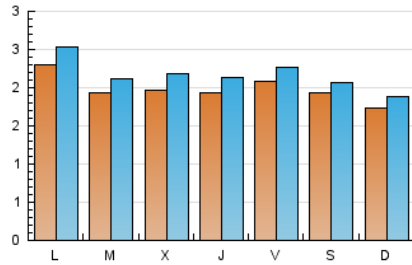

4. Gràfiques (Nacional)

4.1 Per dia de la setmana (promig)

N. únics / Visites (x 100)