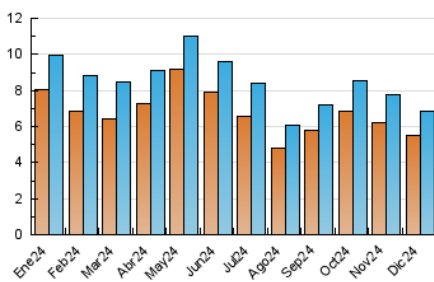

4.3 Per mesos

N. únics / Visites (x 1000)