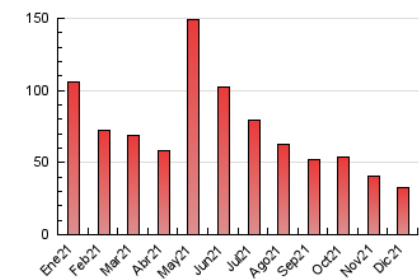

Pàgines (x 1000)