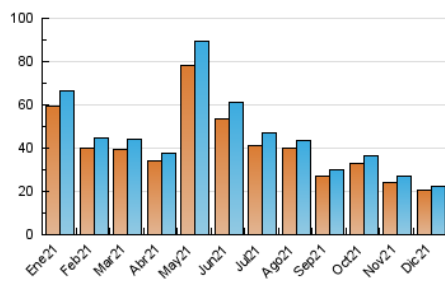

##### 4.1 Per dia de la setmana (promig)

N. únics / Visites (x 100)

Pàgines (x 100)

##### 4.2 Per franja horària (promig)

Visites\_\_ (x 1000)

Pàgines (x 1000)

##### 4.3 Per mesos

N. únics / Visites (x 1000)

Pàgines (x 1000)