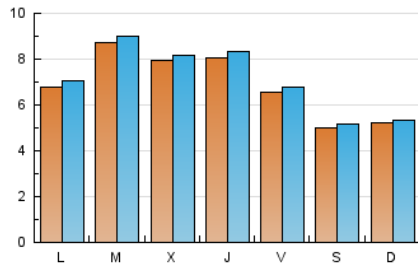

4. Gràfiques (Nacional)

4.1 Per dia de la setmana (promig)

N. únics / Visites (x 100)