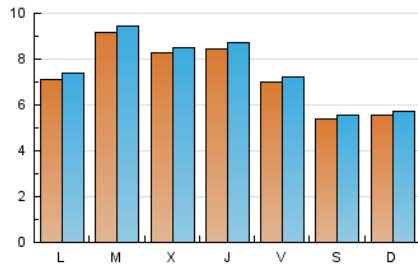

4. Gràfiques (Nacional i Internacional)

4.1 Per dia de la setmana (promig)

N. únics / Visites (x 100)