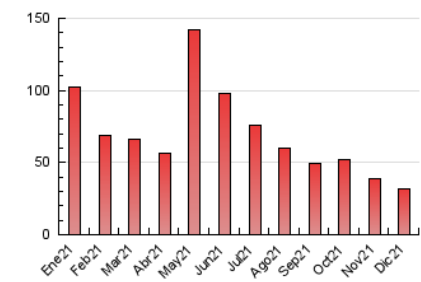

##### 4.1 Per dia de la setmana (promig)

N. únics / Visites (x 100)

Pàgines (x 100)

##### 4.2 Per franja horària (promig)

Visites\_\_ (x 1000)

Pàgines (x 1000)

##### 4.3 Per mesos

N. únics / Visites (x 1000)

Pàgines (x 1000)