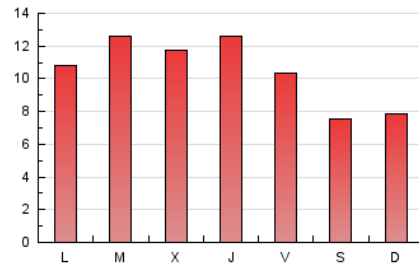

Pàgines (x 100)