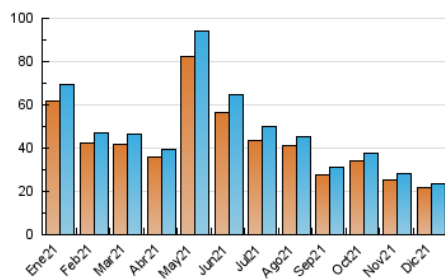

4.3 Per mesos

N. únics / Visites (x 1000)