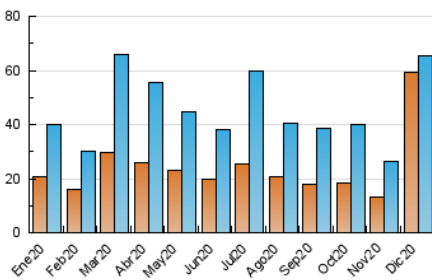

4.3 Per mesos

N. únics / Visites (x 1000)