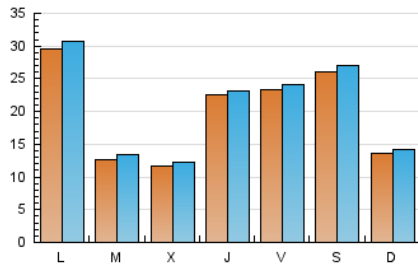

4. Gràfiques (Nacional)

4.1 Per dia de la setmana (promig)

N. únics / Visites (x 100)