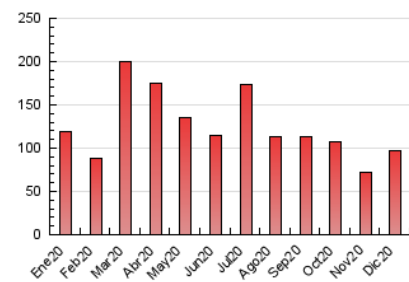

Pàgines (x 1000)