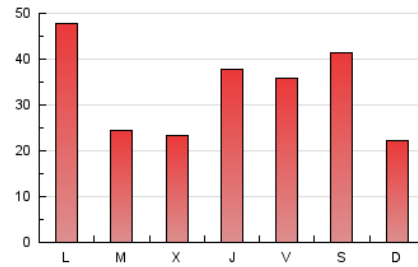

Pàgines (x 100)