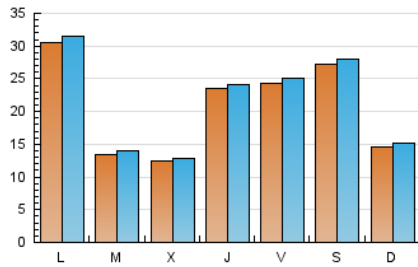

4. Gràfiques (Nacional i Internacional)

4.1 Per dia de la setmana (promig)

N. únics / Visites (x 100)