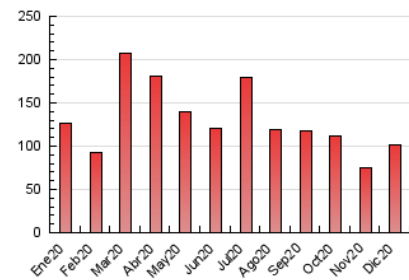

Pàgines (x 1000)