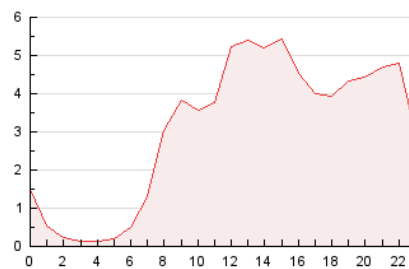

2. Seccions (Nacional i Internacional)

	PÀGINES	%
HOME	13.907	13.70 %
RESTA	87.590	86.30 %

3. Per dia del mes (Nacional i Internacional)

Dia	N. únics	Visites	Pàgines	Dia	N. únics	Visites	Pàgines	Dia	N. únics	Visites	Pàgines
1	755	865	2.644	11	3.377	3.456	4.889	21	2.093	2.177	3.375
2	762	849	2.934	12	2.321	2.402	3.646	22	1.585	1.656	2.709
3	4.168	4.238	6.819	13	1.879	1.944	2.995	23	1.193	1.247	2.039
4	4.282	4.415	6.070	14	1.770	1.820	2.678	24	951	984	1.664
5	6.620	6.799	9.735	15	1.497	1.537	2.329	25	704	731	1.143
6	1.912	2.011	2.833	16	1.429	1.457	2.151	26	858	884	1.441
7	4.993	5.162	7.754	17	1.345	1.391	2.201	27	861	886	1.330
8	1.492	1.553	2.455	18	1.394	1.443	2.178	28	3.342	3.462	5.323
9	1.719	1.769	2.778	19	1.078	1.121	1.707	29	1.350	1.388	2.031
10	4.336	4.478	6.618	20	1.156	1.187	1.766	30	1.082	1.111	1.712
								31	946	980	1.550

4. Gràfiques (Nacional i Internacional)

4.1 Per dia de la setmana (promig)

N. únics / Visites (x 100)

Pàgines (x 100)

4.2 Per franja horària (promig)

Visites (x 1000)

Pàgines (x 1000)

4.3 Per mesos