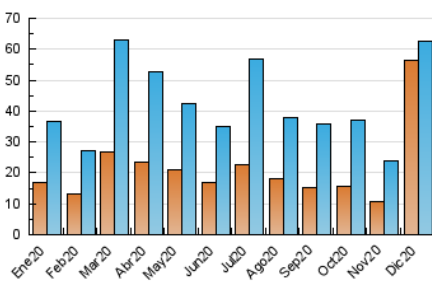

4.3 Per mesos

N. únics / Visites (x 1000)