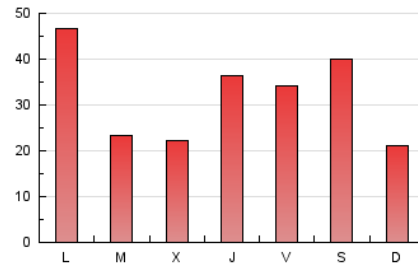

Pàgines (x 100)