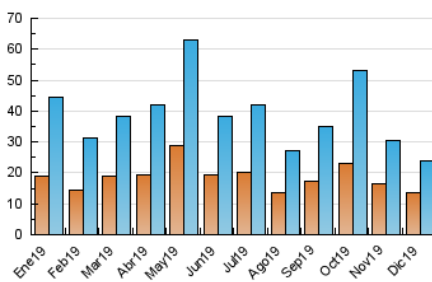

4.3 Per mesos

N. únics / Visites (x 1000)