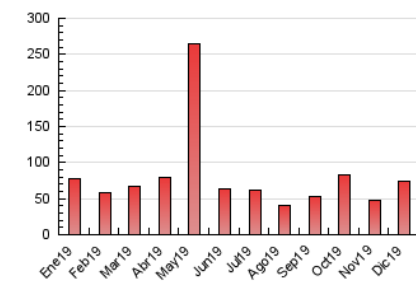

Pàgines (x 1000)