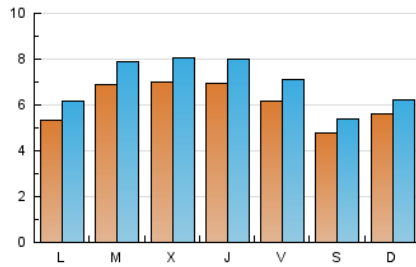

4. Gràfiques (Nacional)

4.1 Per dia de la setmana (promig)

N. únics / Visites (x 100)