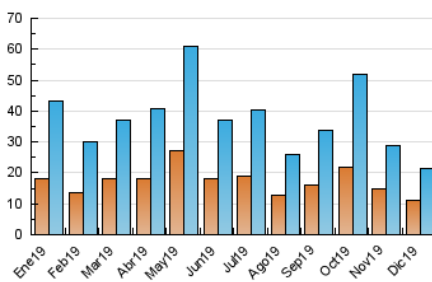

4.3 Per mesos

N. únics / Visites (x 1000)