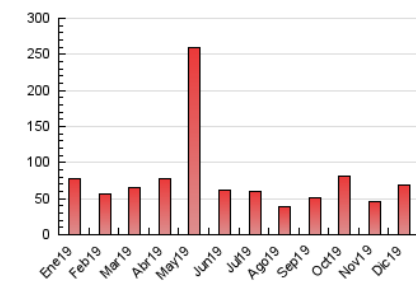

Pàgines (x 1000)