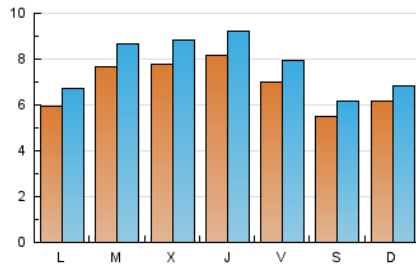

4. Gràfiques (Nacional i Internacional)

4.1 Per dia de la setmana (promig)

N. únics / Visites (x 100)