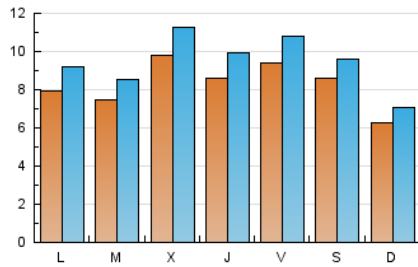

4. Gràfiques (Nacional)

4.1 Per dia de la setmana (promig)

N. únics / Visites (x 100)