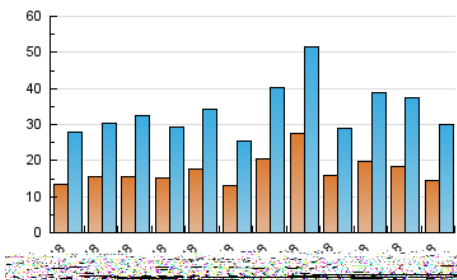

4.3 Per mesos

N. únics / Visites (x 1000)