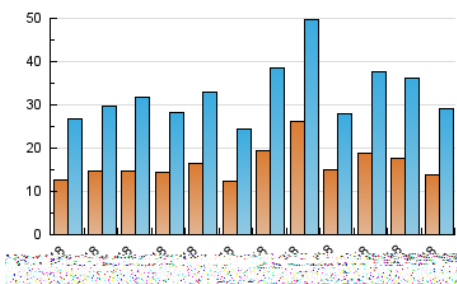

4.3 Per mesos

N. únics / Visites (x 1000)