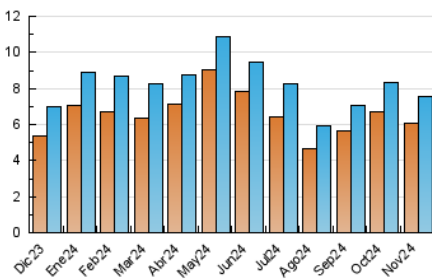

#### 3. Per dia del mes (Nacional)

Dia	N. únics	Visites	Pàgines	Dia	N. únics	Visites	Pàgines	Dia	N. únics	Visites	Pàgines
<b>1</b>	154	160	186	<b>11</b>	293	313	359	<b>21</b>	216	230	306
<b>2</b>	195	213	223	<b>12</b>	215	239	283	<b>22</b>	240	262	289
<b>3</b>	162	179	188	<b>13</b>	235	265	322	<b>23</b>	163	168	194
<b>4</b>	347	372	403	<b>14</b>	276	298	384	<b>24</b>	282	296	316
<b>5</b>	217	240	278	<b>15</b>	200	217	266	<b>25</b>	351	391	482
<b>6</b>	215	235	279	<b>16</b>	135	141	169	<b>26</b>	232	253	333
<b>7</b>	309	334	372	<b>17</b>	197	218	250	<b>27</b>	195	217	291
<b>8</b>	261	288	359	<b>18</b>	267	296	405	<b>28</b>	218	243	313
<b>9</b>	186	207	227	<b>19</b>	339	366	515	<b>29</b>	220	242	346
<b>10</b>	182	207	246	<b>20</b>	242	268	385	<b>30</b>	137	147	188

### 4.1 Per dia de la setmana (promig)

N. únics / Visites (x 100)

Pàgines (x 100)

### 4.2 Per franja horària (promig)

Visites\_ (x 1000)

Pàgines (x 1000)

### 4.3 Per mesos

N. únics / Visites (x 1000)

Pàgines (x 1000)