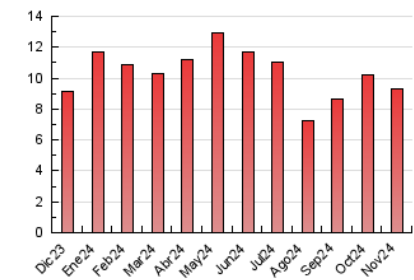

Pàgines (x 1000)