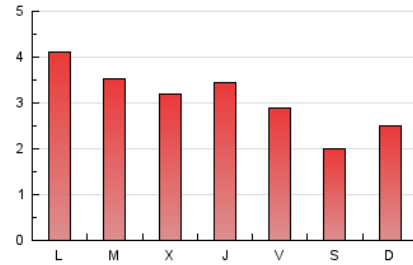

Pàgines (x 100)