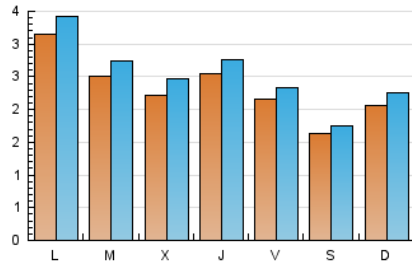

4. Gràfiques (Nacional)

4.1 Per dia de la setmana (promig)

N. únics / Visites (x 100)