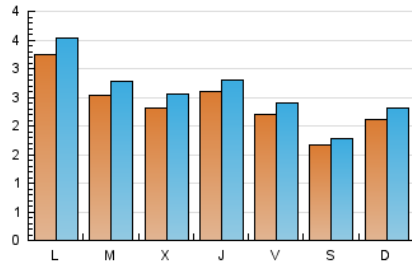

4. Gràfiques (Nacional i Internacional)

4.1 Per dia de la setmana (promig)

N. únics / Visites (x 100)