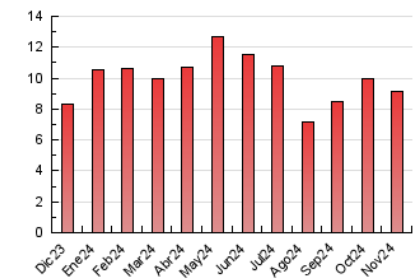

#### 3. Per dia del mes (Nacional)

Dia	N. únics	Visites	Pàgines	Dia	N. únics	Visites	Pàgines	Dia	N. únics	Visites	Pàgines
<b>1</b>	154	160	186	<b>11</b>	293	313	359	<b>21</b>	216	230	306
<b>2</b>	195	213	223	<b>12</b>	215	239	283	<b>22</b>	240	262	289
<b>3</b>	162	179	188	<b>13</b>	235	265	322	<b>23</b>	163	168	194
<b>4</b>	347	372	403	<b>14</b>	276	298	384	<b>24</b>	282	296	316
<b>5</b>	217	240	278	<b>15</b>	200	217	266	<b>25</b>	351	391	482
<b>6</b>	215	235	279	<b>16</b>	135	141	169	<b>26</b>	232	253	333
<b>7</b>	309	334	372	<b>17</b>	197	218	250	<b>27</b>	195	217	291
<b>8</b>	261	288	359	<b>18</b>	267	296	405	<b>28</b>	218	243	313
<b>9</b>	186	207	227	<b>19</b>	339	366	515	<b>29</b>	220	242	346
<b>10</b>	182	207	246	<b>20</b>	242	268	385	<b>30</b>	137	147	188

### 4.2 Per franja horària (promig)

Visites\_ (x 1000)

Pàgines (x 1000)

### 4.3 Per mesos

N. únics / Visites (x 1000)

Pàgines (x 1000)