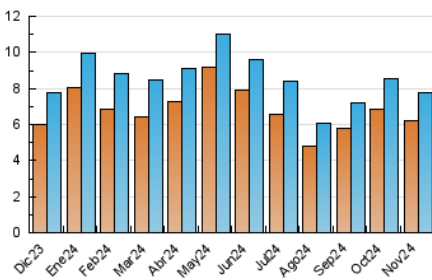

4.3 Per mesos

N. únics / Visites (x 1000)