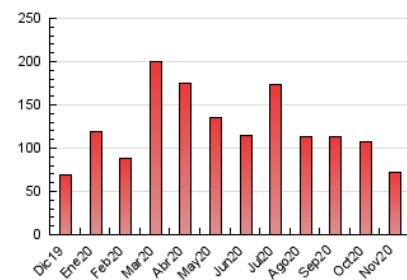

Pàgines (x 1000)