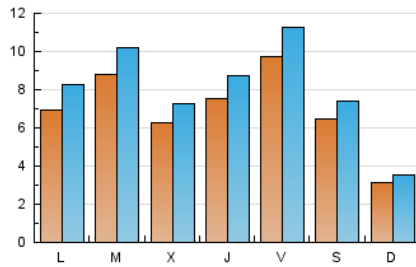

4. Gràfiques (Nacional)

4.1 Per dia de la setmana (promig)

N. únics / Visites (x 100)