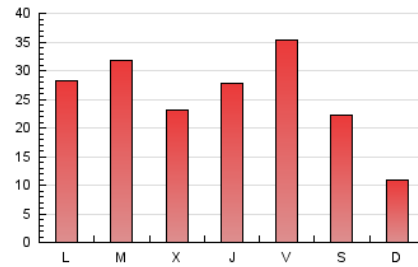

Pàgines (x 100)