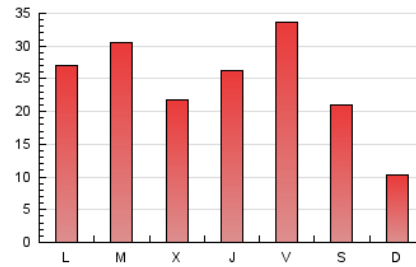

Pàgines (x 100)