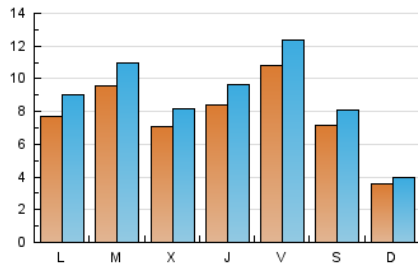

4. Gràfiques (Nacional i Internacional)

4.1 Per dia de la setmana (promig)

N. únics / Visites (x 100)