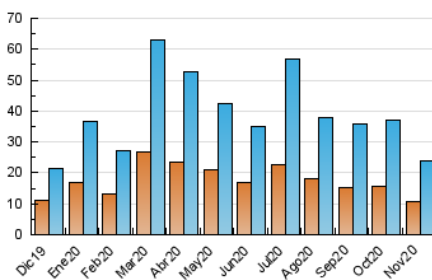

4.3 Per mesos

N. únics / Visites (x 1000)