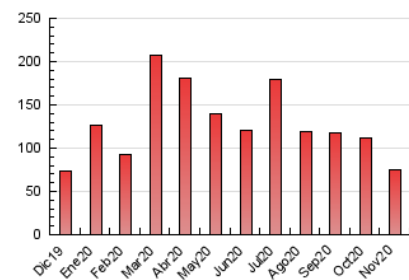

Pàgines (x 1000)