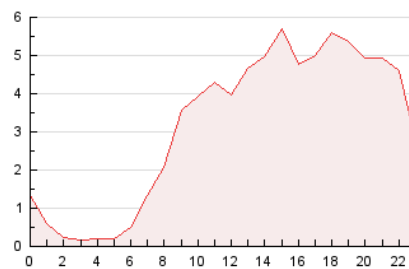

2. Seccions (Nacional i Internacional)

	PÀGINES	%
HOME	15.972	21.10 %
RESTA	59.708	78.90 %

3. Per dia del mes (Nacional i Internacional)

Dia	N. únics	Visites	Pàgines	Dia	N. únics	Visites	Pàgines	Dia	N. únics	Visites	Pàgines
1	638	703	2.009	11	796	919	2.673	21	355	388	658
2	744	860	2.600	12	1.026	1.188	3.378	22	214	244	428
3	1.374	1.590	4.642	13	986	1.116	3.127	23	674	770	2.346
4	628	723	2.134	14	810	890	2.411	24	940	1.077	3.019
5	778	896	2.789	15	14	17	18	25	603	705	1.996
6	1.506	1.735	5.431	16	613	722	2.275	26	803	916	2.630
7	1.157	1.340	3.961	17	561	633	1.887	27	1.111	1.302	3.729
8	562	637	1.826	18	799	909	2.437	28	543	608	1.822
9	1.057	1.286	4.442	19	748	845	2.294	29	343	380	1.201
10	958	1.092	3.173	20	708	792	1.856	30	751	878	2.488

4. Gràfiques (Nacional i Internacional)

4.1 Per dia de la setmana (promig)

N. únics / Visites (x 100)

Pàgines (x 100)

4.2 Per franja horària (promig)

Visites (x 1000)

Pàgines (x 1000)

4.3 Per mesos