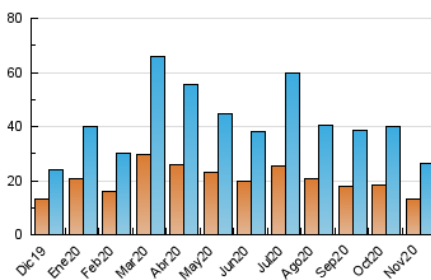

4.3 Per mesos

N. únics / Visites (x 1000)