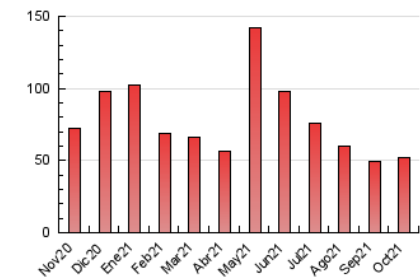

Pàgines (x 1000)