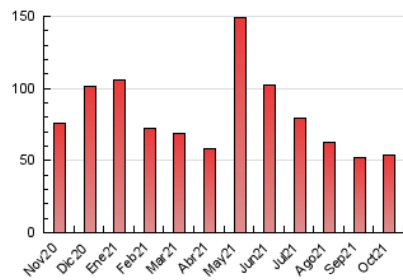

Pàgines (x 1000)