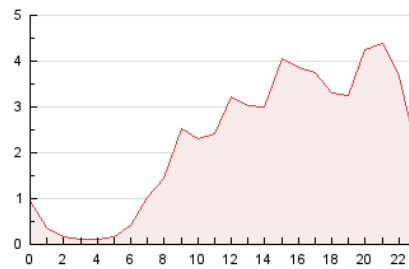

### 3. Per dia del mes (Nacional i Internacional)

Dia	N. únics	Visites	Pàgines	Dia	N. únics	Visites	Pàgines	Dia	N. únics	Visites	Pàgines
1	1.088	1.114	1.629	11	1.011	1.041	1.523	21	1.693	1.735	2.594
2	1.348	1.372	1.868	12	14	14	19	22	1.496	1.538	2.234
3	2.198	2.248	3.038	13	575	594	930	23	811	821	1.155
4	1.408	1.435	1.994	14	1.189	1.216	1.737	24	555	565	813
5	939	957	1.409	15	2.852	2.913	3.954	25	1.146	1.183	1.916
6	790	816	1.250	16	1.876	1.907	2.485	26	991	1.017	1.479
7	3.650	3.731	4.934	17	999	1.022	1.397	27	964	987	1.495
8	1.258	1.302	1.908	18	716	730	1.084	28	1.084	1.116	1.752
9	559	572	813	19	743	759	1.114	29	1.092	1.130	1.779
10	889	916	1.355	20	1.121	1.140	1.672	30	1.050	1.061	1.458
								31	715	730	1.085

4. Gràfiques (Nacional i Internacional)

4.1 Per dia de la setmana (promig)

N. únics / Visites (x 100)

Pàgines (x 100)

4.2 Per franja horària (promig)

Visites\_\_ (x 1000)

Pàgines (x 1000)

4.3 Per mesos