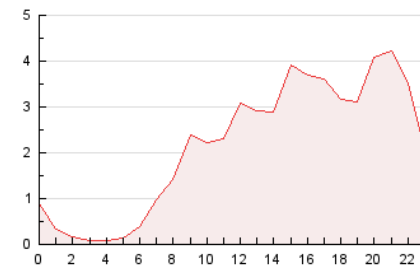

#### 3. Per dia del mes (Nacional)

Dia	N. únics	Visites	Pàgines	Dia	N. únics	Visites	Pàgines	Dia	N. únics	Visites	Pàgines
1	1.060	1.086	1.579	11	964	994	1.452	21	1.614	1.655	2.465
2	1.316	1.340	1.816	12	14	14	19	22	1.436	1.478	2.140
3	2.163	2.213	2.980	13	561	580	898	23	786	796	1.110
4	1.369	1.396	1.926	14	1.143	1.170	1.665	24	540	549	777
5	898	916	1.337	15	2.768	2.828	3.797	25	1.090	1.127	1.816
6	768	794	1.209	16	1.823	1.854	2.391	26	951	977	1.409
7	3.573	3.653	4.805	17	967	990	1.347	27	905	928	1.385
8	1.204	1.246	1.808	18	695	709	1.050	28	1.023	1.055	1.646
9	520	533	752	19	730	746	1.093	29	1.044	1.082	1.696
10	855	882	1.297	20	1.070	1.089	1.582	30	1.023	1.034	1.411
								31	679	694	1.028

4. Gràfiques (Nacional)

4.1 Per dia de la setmana (promig)

N. únics / Visites (x 100)

Pàgines (x 100)

4.2 Per franja horària (promig)

Visites (x 1000)

Pàgines (x 1000)

4.3 Per mesos