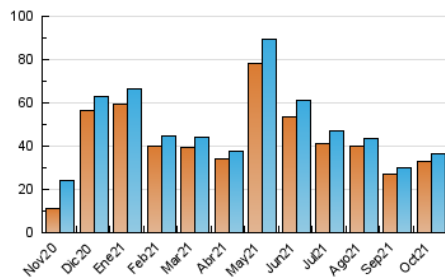

4.3 Per mesos

N. únics / Visites (x 1000)