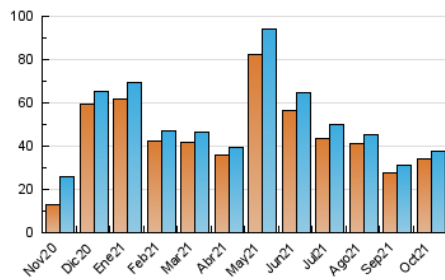

4.3 Per mesos

N. únics / Visites (x 1000)