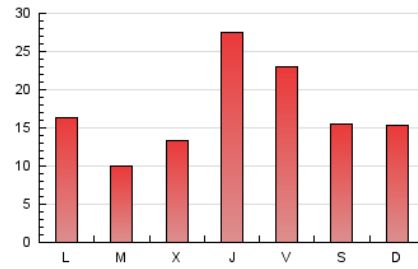

Pàgines (x 100)