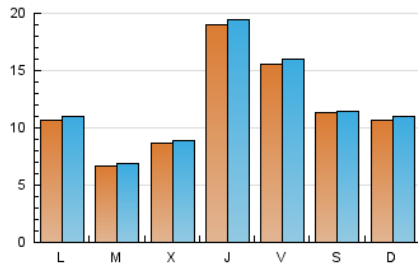

4. Gràfiques (Nacional i Internacional)

4.1 Per dia de la setmana (promig)

N. únics / Visites (x 100)