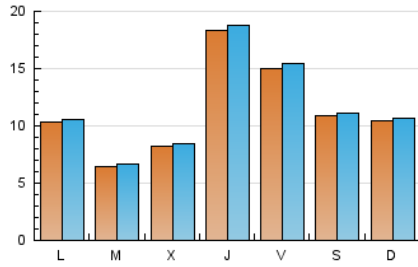

4. Gràfiques (Nacional)

4.1 Per dia de la setmana (promig)

N. únics / Visites (x 100)