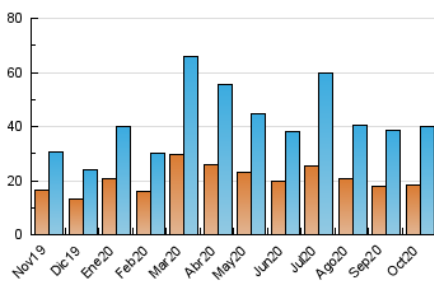

4.3 Per mesos

N. únics / Visites (x 1000)