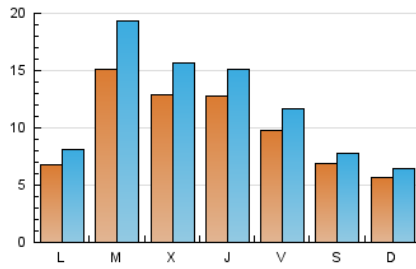

4. Gràfiques (Nacional)

4.1 Per dia de la setmana (promig)

N. únics / Visites (x 100)