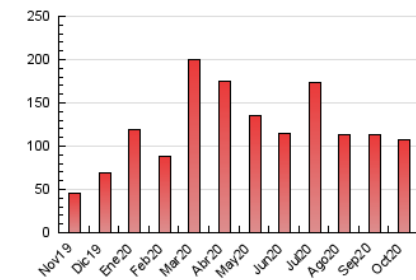

Pàgines (x 1000)