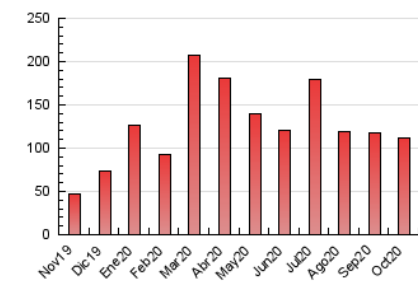

Pàgines (x 1000)