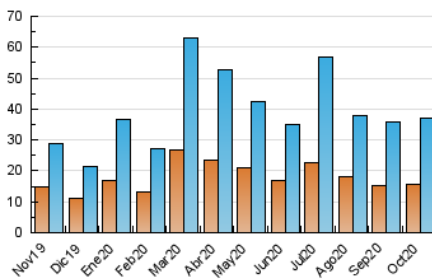

4.3 Per mesos

N. únics / Visites (x 1000)