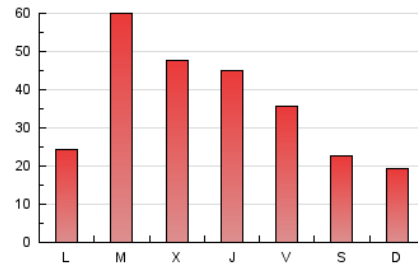

Pàgines (x 100)