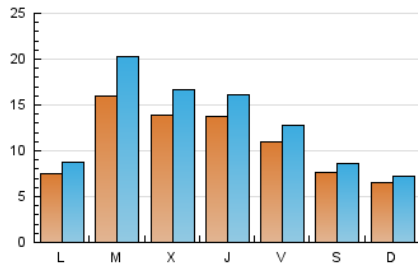

4. Gràfiques (Nacional i Internacional)

4.1 Per dia de la setmana (promig)

N. únics / Visites (x 100)