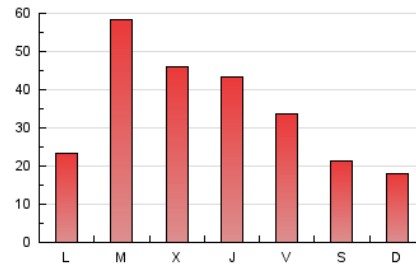

Pàgines (x 100)