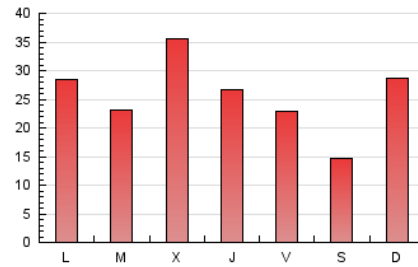

Pàgines (x 100)