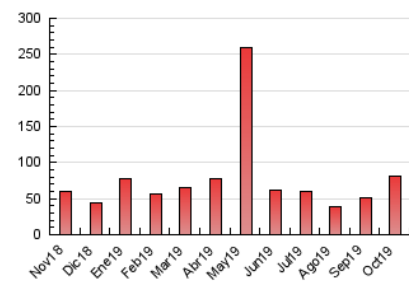

Pàgines (x 1000)