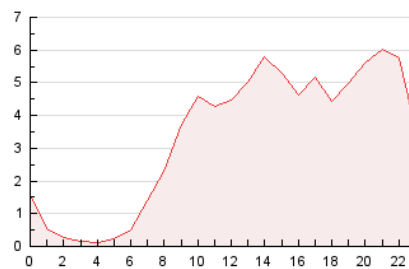

2. Seccions (Nacional)

	PÀGINES	%
HOME	9.855	12.25 %
RESTA	70.611	87.75 %

3. Per dia del mes (Nacional)

Dia	N. únics	Visites	Pàgines	Dia	N. únics	Visites	Pàgines	Dia	N. únics	Visites	Pàgines
1	793	896	1.605	11	1.097	1.279	1.943	21	508	606	1.108
2	848	990	1.693	12	1.051	1.188	1.699	22	2.167	2.715	4.291
3	875	995	1.499	13	843	960	1.539	23	1.256	1.444	2.422
4	713	814	1.261	14	2.521	3.230	5.496	24	1.841	2.071	2.916
5	809	895	1.269	15	1.260	1.461	2.408	25	1.513	1.758	2.876
6	4.531	5.200	7.509	16	3.739	4.861	8.351	26	800	900	1.376
7	1.560	1.777	2.709	17	2.546	3.166	4.935	27	708	785	1.237
8	969	1.105	1.710	18	1.667	2.024	3.049	28	1.158	1.347	2.063
9	1.590	1.839	2.468	19	969	1.068	1.499	29	814	917	1.507
10	1.191	1.321	1.944	20	671	760	1.166	30	1.734	1.975	2.889
								31	1.163	1.333	2.029

4. Gràfiques (Nacional)

4.1 Per dia de la setmana (promig)

N. únics / Visites (x 100)

Pàgines (x 100)

4.2 Per franja horària (promig)

Visites (x 1000)

Pàgines (x 1000)

4.3 Per mesos