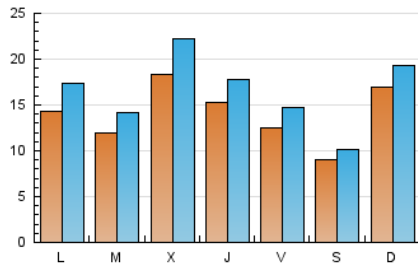

4. Gràfiques (Nacional)

4.1 Per dia de la setmana (promig)

N. únics / Visites (x 100)