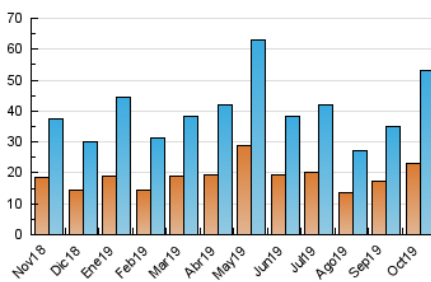

4.3 Per mesos

N. únics / Visites (x 1000)