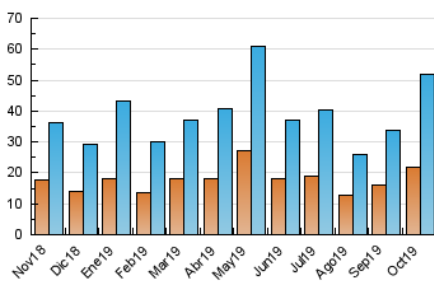

4.3 Per mesos

N. únics / Visites (x 1000)