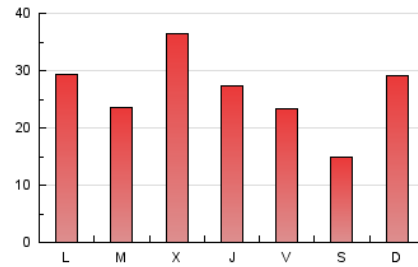

Pàgines (x 100)