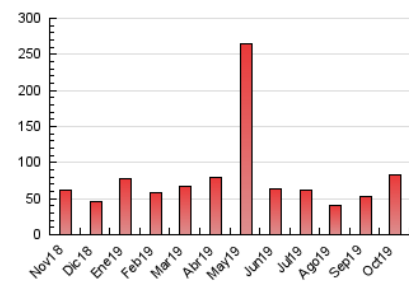

Pàgines (x 1000)