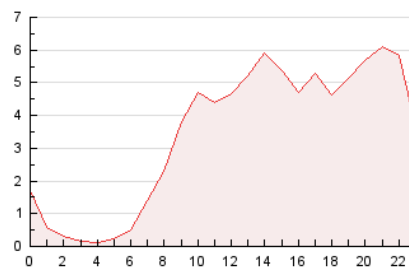

2. Seccions (Nacional i Internacional)

	PÀGINES	%
HOME	9.964	12.09 %
RESTA	72.426	87.91 %

3. Per dia del mes (Nacional i Internacional)

Dia	N. únics	Visites	Pàgines	Dia	N. únics	Visites	Pàgines	Dia	N. únics	Visites	Pàgines
1	830	933	1.658	11	1.160	1.344	2.013	21	548	646	1.153
2	865	1.007	1.711	12	1.086	1.223	1.739	22	2.241	2.794	4.410
3	921	1.042	1.553	13	877	996	1.580	23	1.312	1.503	2.495
4	755	856	1.307	14	2.616	3.328	5.611	24	1.886	2.116	2.965
5	840	927	1.302	15	1.299	1.501	2.458	25	1.558	1.805	2.932
6	4.632	5.307	7.637	16	3.839	4.969	8.479	26	816	916	1.394
7	1.621	1.843	2.808	17	2.621	3.245	5.055	27	727	804	1.261
8	1.020	1.157	1.766	18	1.708	2.065	3.097	28	1.214	1.406	2.140
9	1.641	1.893	2.529	19	1.004	1.104	1.535	29	843	946	1.537
10	1.248	1.380	2.007	20	687	776	1.185	30	1.797	2.042	2.969
								31	1.225	1.396	2.104

4. Gràfiques (Nacional i Internacional)

4.1 Per dia de la setmana (promig)

N. únics / Visites (x 100)

Pàgines (x 100)

4.2 Per franja horària (promig)

Visites (x 1000)

Pàgines (x 1000)

4.3 Per mesos