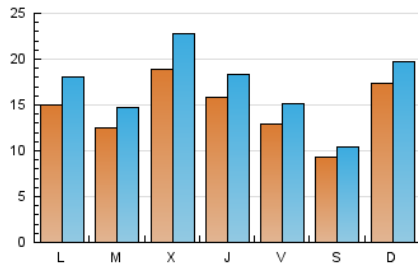

4. Gràfiques (Nacional i Internacional)

4.1 Per dia de la setmana (promig)

N. únics / Visites (x 100)