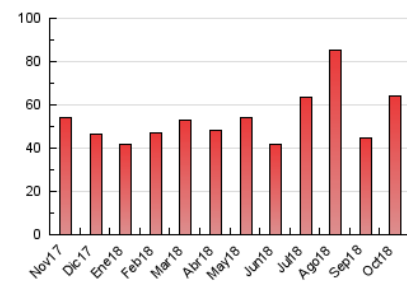

Pàgines (x 1000)