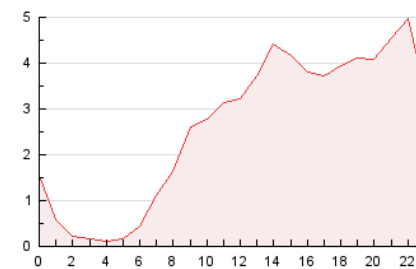

2. Seccions (Nacional)

	PÀGINES	%
HOME	10.078	16.08 %
RESTA	52.611	83.92 %

3. Per dia del mes (Nacional)

Dia	N. únics	Visites	Pàgines	Dia	N. únics	Visites	Pàgines	Dia	N. únics	Visites	Pàgines
1	995	1.176	1.895	11	797	951	1.583	21	810	890	1.379
2	1.675	2.089	3.757	12	526	601	943	22	1.366	1.591	2.470
3	1.129	1.282	2.188	13	487	541	936	23	1.268	1.430	2.321
4	1.026	1.182	1.913	14	503	570	1.020	24	1.776	2.066	3.404
5	976	1.136	1.855	15	1.300	1.525	2.446	25	1.956	2.211	3.644
6	660	724	1.168	16	999	1.148	1.933	26	1.205	1.362	2.354
7	511	568	872	17	745	869	1.465	27	849	932	1.484
8	935	1.084	1.893	18	1.160	1.380	2.546	28	620	684	1.064
9	1.384	1.603	2.631	19	1.587	1.900	3.217	29	909	1.039	1.808
10	1.121	1.303	2.044	20	1.257	1.388	2.127	30	1.244	1.390	2.336
								31	961	1.098	1.993

4. Gràfiques (Nacional)

4.1 Per dia de la setmana (promig)

N. únics / Visites (x 100)

Pàgines (x 100)

4.2 Per franja horària (promig)

Visites (x 1000)

Pàgines (x 1000)

4.3 Per mesos