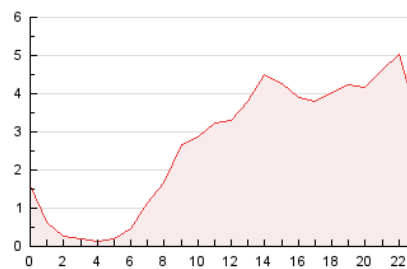

2. Seccions (Nacional i Internacional)

	PÀGINES	%
HOME	10.202	15.86 %
RESTA	54.120	84.14 %

3. Per dia del mes (Nacional i Internacional)

Dia	N. únics	Visites	Pàgines	Dia	N. únics	Visites	Pàgines	Dia	N. únics	Visites	Pàgines
1	1.024	1.205	1.927	11	842	997	1.636	21	840	922	1.428
2	1.719	2.137	3.821	12	549	626	974	22	1.414	1.639	2.523
3	1.158	1.314	2.233	13	508	564	970	23	1.323	1.489	2.400
4	1.057	1.217	1.963	14	524	593	1.048	24	1.855	2.152	3.528
5	1.005	1.165	1.898	15	1.360	1.586	2.524	25	2.009	2.273	3.721
6	675	743	1.193	16	1.044	1.195	1.988	26	1.247	1.405	2.400
7	520	579	888	17	772	896	1.496	27	876	960	1.515
8	968	1.121	1.941	18	1.209	1.431	2.621	28	637	706	1.091
9	1.420	1.646	2.688	19	1.646	1.965	3.310	29	945	1.078	1.850
10	1.161	1.351	2.109	20	1.287	1.424	2.171	30	1.288	1.439	2.415
								31	1.007	1.147	2.052

4. Gràfiques (Nacional i Internacional)

4.1 Per dia de la setmana (promig)

N. únics / Visites (x 100)

Pàgines (x 100)

4.2 Per franja horària (promig)

Visites (x 1000)

Pàgines (x 1000)

4.3 Per mesos