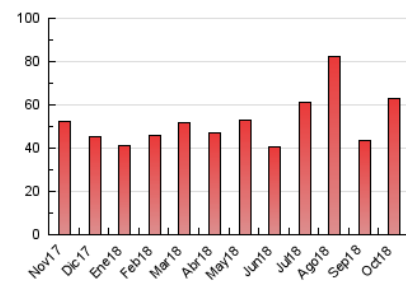

Pàgines (x 1000)