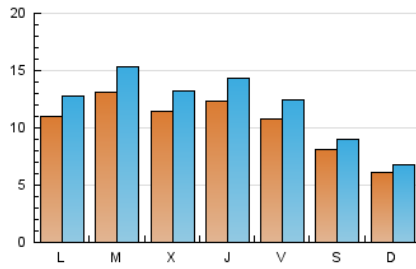

4. Gràfiques (Nacional)

4.1 Per dia de la setmana (promig)

N. únics / Visites (x 100)