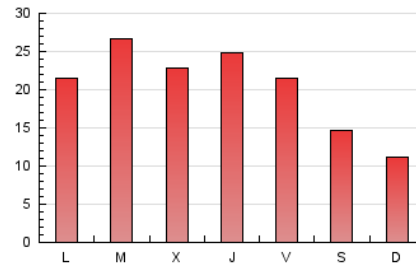

Pàgines (x 100)