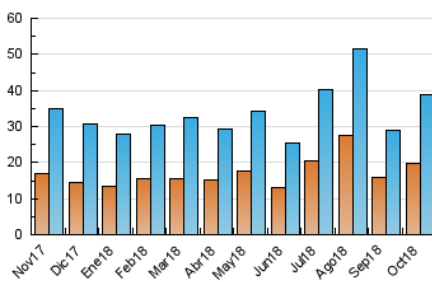

4.3 Per mesos

N. únics / Visites (x 1000)