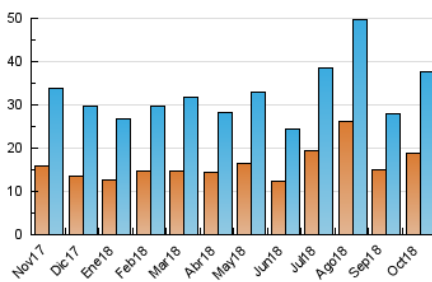

4.3 Per mesos

N. únics / Visites (x 1000)