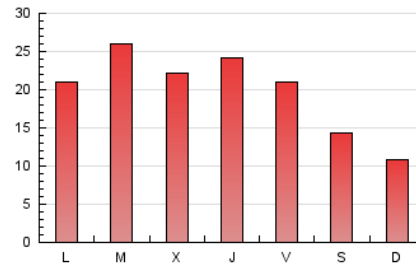

Pàgines (x 100)