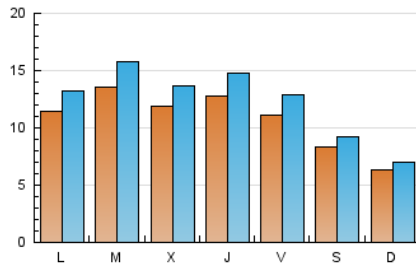

4. Gràfiques (Nacional i Internacional)

4.1 Per dia de la setmana (promig)

N. únics / Visites (x 100)