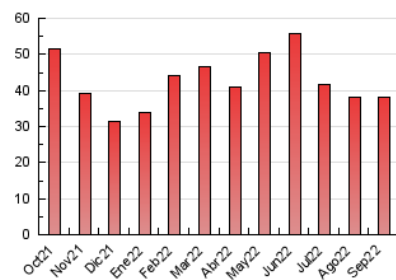

Pàgines (x 1000)