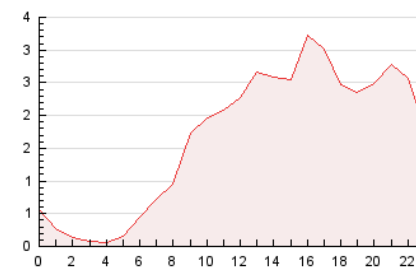

2. Seccions (Nacional i Internacional)

	PÀGINES	%
HOME	11.735	29.38 %
RESTA	28.209	70.62 %

3. Per dia del mes (Nacional i Internacional)

Dia	N. únics	Visites	Pàgines	Dia	N. únics	Visites	Pàgines	Dia	N. únics	Visites	Pàgines
1	703	746	1.092	11	432	465	787	21	812	866	1.431
2	667	699	951	12	693	754	1.447	22	806	847	1.433
3	598	628	924	13	639	691	1.342	23	573	597	1.048
4	846	908	1.280	14	759	821	1.501	24	448	482	821
5	1.358	1.474	2.094	15	492	521	1.020	25	466	488	919
6	827	864	1.204	16	556	587	1.053	26	484	509	861
7	971	1.032	1.487	17	779	815	1.267	27	626	650	1.122
8	887	925	1.328	18	613	645	1.010	28	633	685	1.180
9	1.049	1.137	1.860	19	665	712	1.370	29	1.329	1.455	2.662
10	495	530	853	20	1.101	1.194	1.961	30	1.583	1.683	2.636

4. Gràfiques (Nacional i Internacional)

4.1 Per dia de la setmana (promig)

N. únics / Visites (x 100)

Pàgines (x 100)

4.2 Per franja horària (promig)

Visites (x 1000)

Pàgines (x 1000)

4.3 Per mesos