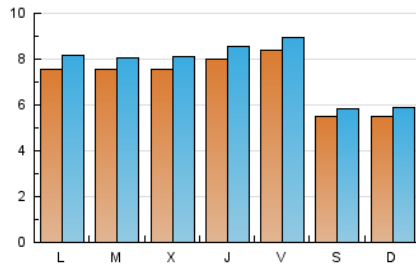

4. Gràfiques (Nacional)

4.1 Per dia de la setmana (promig)

N. únics / Visites (x 100)