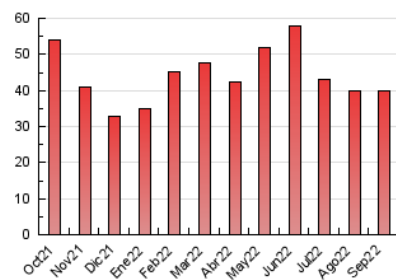

Pàgines (x 1000)