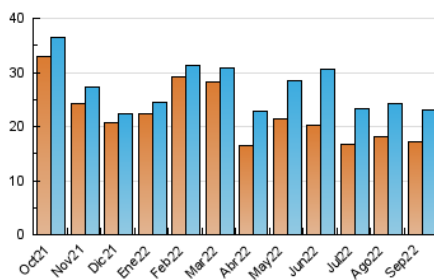

4.3 Per mesos

N. únics / Visites (x 1000)