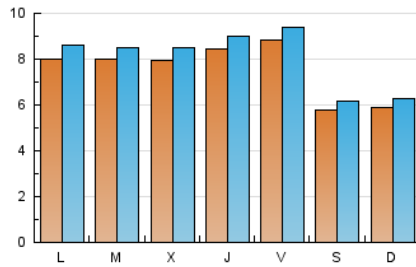

4. Gràfiques (Nacional i Internacional)

4.1 Per dia de la setmana (promig)

N. únics / Visites (x 100)