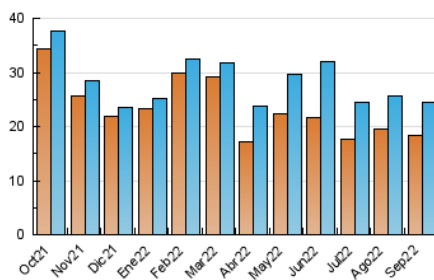

4.3 Per mesos

N. únics / Visites (x 1000)