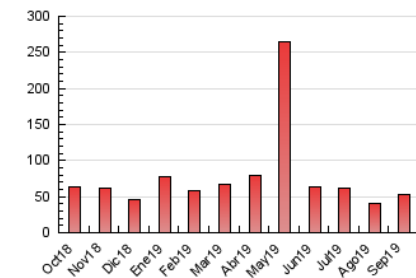

Pàgines (x 1000)