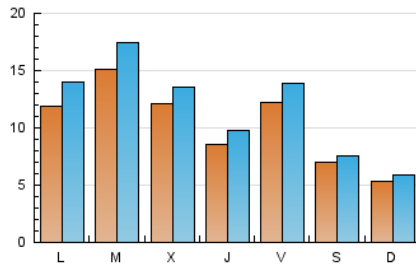

4. Gràfiques (Nacional i Internacional)

4.1 Per dia de la setmana (promig)

N. únics / Visites (x 100)