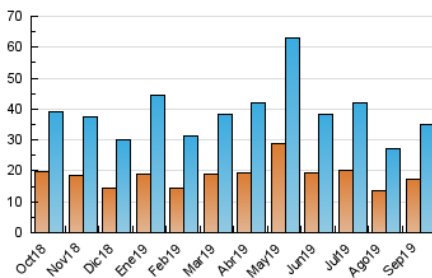

4.3 Per mesos

N. únics / Visites (x 1000)