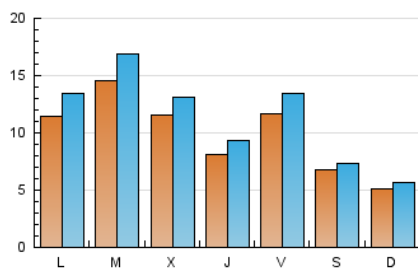

4. Gràfiques (Nacional)

4.1 Per dia de la setmana (promig)

N. únics / Visites (x 100)