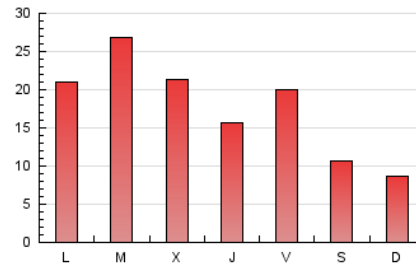

Pàgines (x 100)