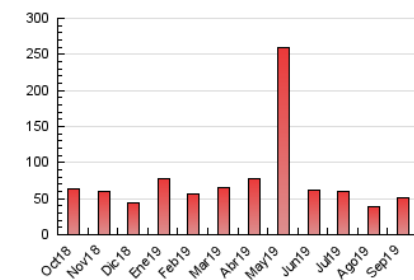

Pàgines (x 1000)