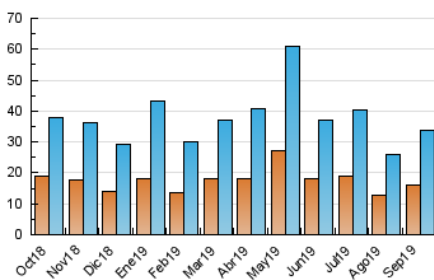

4.3 Per mesos

N. únics / Visites (x 1000)