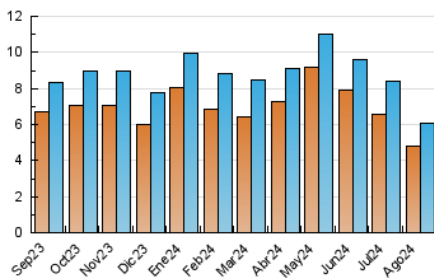

4.3 Per mesos

N. únics / Visites (x 1000)