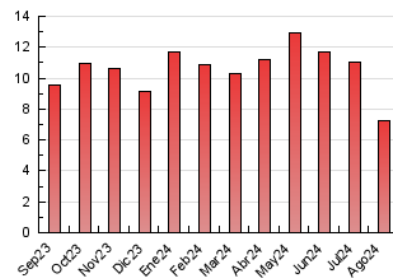

Pàgines (x 1000)