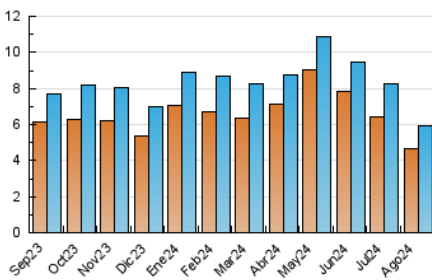

2. Seccions (Nacional)

	PÀGINES	%
HOME	4.150	58.24 %
RESTA	2.976	41.76 %

3. Per dia del mes (Nacional)

Dia	N. únics	Visites	Pàgines	Dia	N. únics	Visites	Pàgines	Dia	N. únics	Visites	Pàgines
1	213	230	301	11	115	125	129	21	161	176	204
2	177	194	268	12	150	163	177	22	190	213	327
3	184	188	221	13	210	234	292	23	152	170	211
4	207	226	238	14	200	215	256	24	111	121	153
5	197	219	280	15	159	182	222	25	156	166	186
6	187	210	277	16	165	177	215	26	223	246	287
7	194	215	227	17	129	140	156	27	235	262	335
8	147	161	172	18	90	98	113	28	214	240	309
9	214	234	248	19	133	153	184	29	185	202	246
10	138	149	165	20	180	191	237	30	187	200	243
								31	202	214	247

4. Gràfiques (Nacional)

4.1 Per dia de la setmana (promig)

N. únics / Visites (x 100)

Pàgines (x 100)

4.2 Per franja horària (promig)

Visites_ (x 1000)

Pàgines (x 1000)

4.3 Per mesos

N. únics / Visites (x 1000)

Pàgines (x 1000)

5. Observacions

Este Medio Electrónico de Comunicación ha sido medido por la herramienta Google Analytics de Google (GA4).

Nota: Debido a un fallo técnico en la herramienta de medición, no relacionado con OJD interactiva, los datos del 27/08/2024 pueden estar incompletos.

Visita:

Una seqüència ininterrompuda de pàgines servides a un usuari vàlid. Si aquest usuari no realitza peticions de pàgines en un període de temps (30 min) la següent petició constituirà l'inici d'una nova visita.