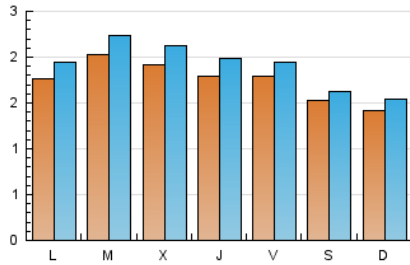

4. Gràfiques (Nacional)

4.1 Per dia de la setmana (promig)

N. únics / Visites (x 100)