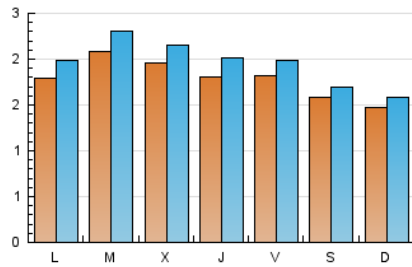

4. Gràfiques (Nacional i Internacional)

4.1 Per dia de la setmana (promig)

N. únics / Visites (x 100)