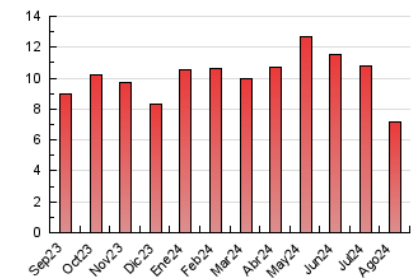

2. Seccions (Nacional)

	PÀGINES	%
HOME	4.150	58.24 %
RESTA	2.976	41.76 %

3. Per dia del mes (Nacional)

Dia	N. únics	Visites	Pàgines	Dia	N. únics	Visites	Pàgines	Dia	N. únics	Visites	Pàgines
1	213	230	301	11	115	125	129	21	161	176	204
2	177	194	268	12	150	163	177	22	190	213	327
3	184	188	221	13	210	234	292	23	152	170	211
4	207	226	238	14	200	215	256	24	111	121	153
5	197	219	280	15	159	182	222	25	156	166	186
6	187	210	277	16	165	177	215	26	223	246	287
7	194	215	227	17	129	140	156	27	235	262	335
8	147	161	172	18	90	98	113	28	214	240	309
9	214	234	248	19	133	153	184	29	185	202	246
10	138	149	165	20	180	191	237	30	187	200	243
								31	202	214	247

4. Gràfiques (Nacional)

4.1 Per dia de la setmana (promig)

N. únics / Visites (x 100)

Pàgines (x 100)

4.2 Per franja horària (promig)

Visites_ (x 1000)

Pàgines (x 1000)

4.3 Per mesos

N. únics / Visites (x 1000)

Pàgines (x 1000)

5. Observacions

Este Medio Electrónico de Comunicación ha sido medido por la herramienta Google Analytics de Google (GA4).

Nota: Debido a un fallo técnico en la herramienta de medición, no relacionado con OJD interactiva, los datos del 27/08/2024 pueden estar incompletos.