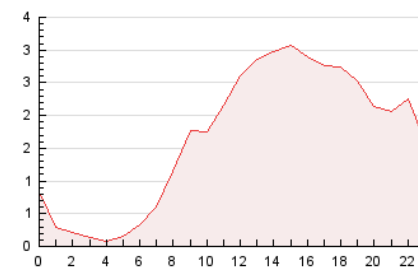

2. Seccions (Nacional i Internacional)

	PÀGINES	%
HOME	11.124	27.83 %
RESTA	28.851	72.17 %

3. Per dia del mes (Nacional i Internacional)

Dia	N. únics	Visites	Pàgines	Dia	N. únics	Visites	Pàgines	Dia	N. únics	Visites	Pàgines
1	991	1.076	1.770	11	757	821	1.303	21	582	599	872
2	816	886	1.553	12	581	627	1.091	22	1.921	2.017	2.826
3	751	812	1.453	13	358	390	688	23	1.454	1.570	2.231
4	713	759	1.360	14	278	292	488	24	1.076	1.149	1.636
5	562	603	1.109	15	270	284	476	25	657	687	1.045
6	382	416	740	16	1.374	1.452	2.137	26	939	979	1.333
7	579	605	922	17	997	1.069	1.655	27	468	489	720
8	871	940	1.557	18	634	679	1.192	28	430	454	632
9	980	1.041	1.624	19	381	410	687	29	1.343	1.429	1.927
10	934	1.014	1.775	20	634	672	1.036	30	785	834	1.226
								31	526	563	911

4. Gràfiques (Nacional i Internacional)

4.1 Per dia de la setmana (promig)

N. únics / Visites (x 100)

Pàgines (x 100)

4.2 Per franja horària (promig)

Visites__ (x 1000)

Pàgines (x 1000)

4.3 Per mesos