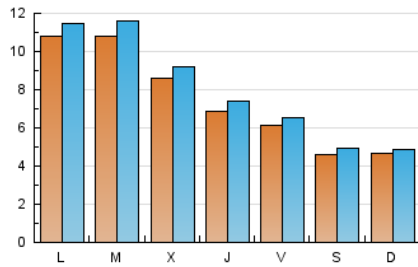

4. Gràfiques (Nacional i Internacional)

4.1 Per dia de la setmana (promig)

N. únics / Visites (x 100)