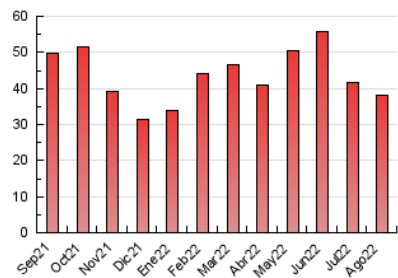

Pàgines (x 1000)