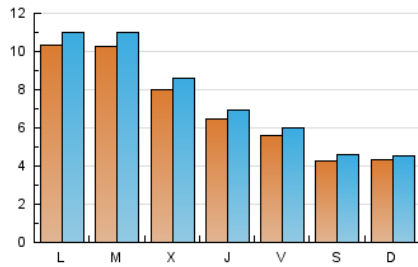

4. Gràfiques (Nacional)

4.1 Per dia de la setmana (promig)

N. únics / Visites (x 100)