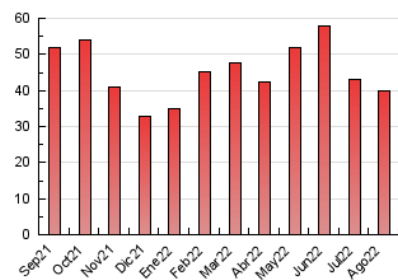

Pàgines (x 1000)