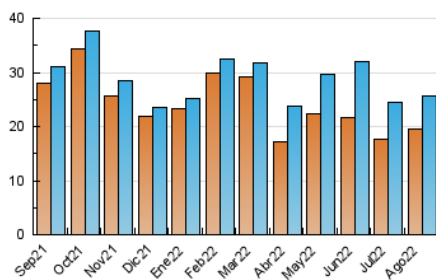

4.3 Per mesos

N. únics / Visites (x 1000)