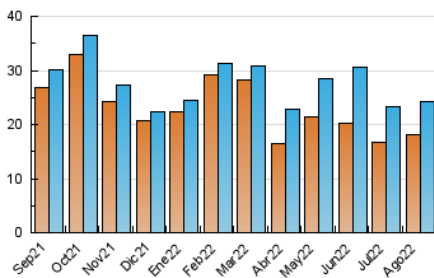

4.3 Per mesos

N. únics / Visites (x 1000)