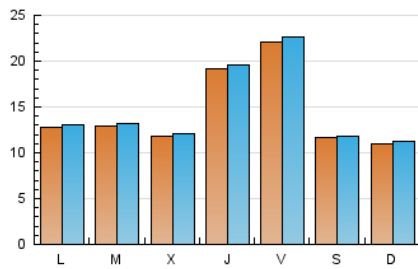

4. Gràfiques (Nacional i Internacional)

4.1 Per dia de la setmana (promig)

N. únics / Visites (x 100)