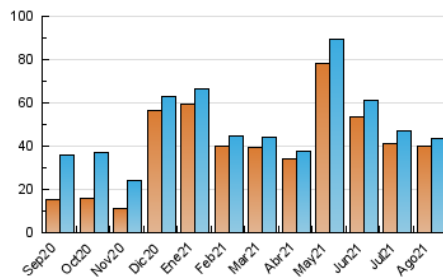

4.3 Per mesos

N. únics / Visites (x 1000)