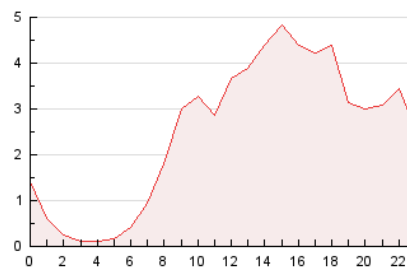

2. Seccions (Nacional)

	PÀGINES	%
HOME	13.729	22.89 %
RESTA	46.238	77.11 %

3. Per dia del mes (Nacional)

Dia	N. únics	Visites	Pàgines	Dia	N. únics	Visites	Pàgines	Dia	N. únics	Visites	Pàgines
1	569	581	776	11	950	973	1.376	21	1.065	1.084	1.373
2	750	782	1.227	12	1.101	1.123	1.534	22	647	655	837
3	904	927	1.314	13	2.904	2.975	4.023	23	1.873	1.903	2.489
4	1.066	1.087	1.595	14	1.244	1.264	1.686	24	1.502	1.562	2.240
5	2.524	2.583	3.498	15	808	818	1.052	25	1.166	1.209	1.642
6	2.355	2.401	3.303	16	1.006	1.027	1.472	26	847	869	1.247
7	1.013	1.032	1.380	17	1.691	1.727	2.382	27	1.489	1.526	2.138
8	607	616	842	18	1.333	1.355	1.739	28	1.179	1.207	1.625
9	936	954	1.454	19	2.937	3.023	4.155	29	2.729	2.798	3.734
10	886	901	1.207	20	1.843	1.890	2.610	30	1.587	1.622	2.197
								31	1.210	1.248	1.820

4. Gràfiques (Nacional)

4.1 Per dia de la setmana (promig)

N. únics / Visites (x 100)

Pàgines (x 100)

4.2 Per franja horària (promig)

Visites (x 1000)

Pàgines (x 1000)

4.3 Per mesos