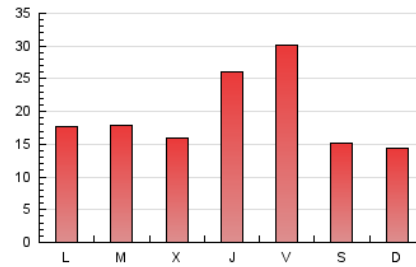

Pàgines (x 100)