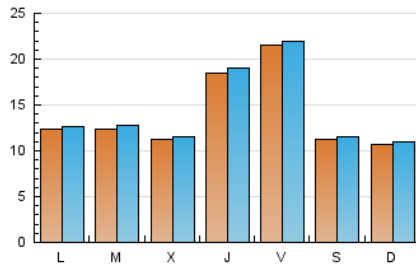

4. Gràfiques (Nacional)

4.1 Per dia de la setmana (promig)

N. únics / Visites (x 100)