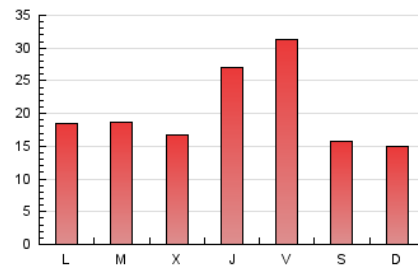

Pàgines (x 100)