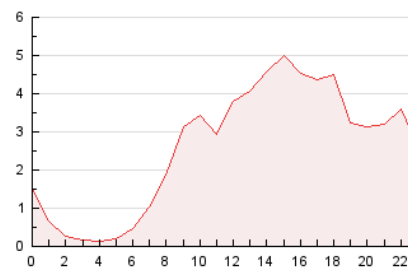

2. Seccions (Nacional i Internacional)

	PÀGINES	%
HOME	13.955	22.36 %
RESTA	48.461	77.64 %

3. Per dia del mes (Nacional i Internacional)

Dia	N. únics	Visites	Pàgines	Dia	N. únics	Visites	Pàgines	Dia	N. únics	Visites	Pàgines
1	585	597	799	11	981	1.004	1.431	21	1.094	1.113	1.422
2	788	820	1.283	12	1.139	1.161	1.604	22	659	667	855
3	952	975	1.383	13	2.983	3.054	4.148	23	1.949	1.979	2.634
4	1.121	1.142	1.679	14	1.278	1.298	1.735	24	1.562	1.622	2.332
5	2.583	2.643	3.591	15	844	854	1.111	25	1.210	1.253	1.717
6	2.405	2.451	3.387	16	1.039	1.061	1.533	26	898	920	1.327
7	1.057	1.076	1.455	17	1.756	1.792	2.495	27	1.538	1.575	2.216
8	627	636	869	18	1.391	1.413	1.832	28	1.212	1.240	1.674
9	978	997	1.541	19	3.036	3.122	4.319	29	2.806	2.875	3.856
10	921	936	1.260	20	1.934	1.981	2.758	30	1.638	1.673	2.283
								31	1.252	1.290	1.887

4. Gràfiques (Nacional i Internacional)

4.1 Per dia de la setmana (promig)

N. únics / Visites (x 100)

Pàgines (x 100)

4.2 Per franja horària (promig)

Visites__ (x 1000)

Pàgines (x 1000)

4.3 Per mesos