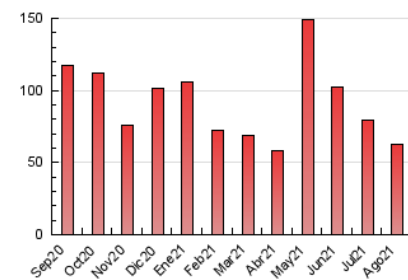

Pàgines (x 1000)