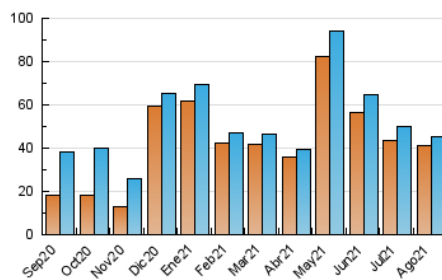

4.3 Per mesos

N. únics / Visites (x 1000)