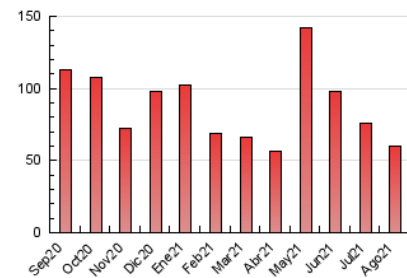

Pàgines (x 1000)