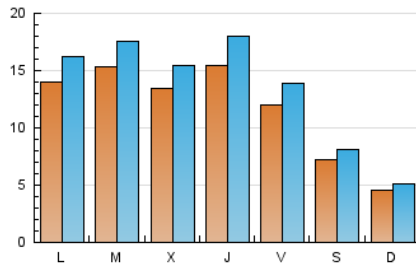

4. Gràfiques (Nacional i Internacional)

4.1 Per dia de la setmana (promig)

N. únics / Visites (x 100)