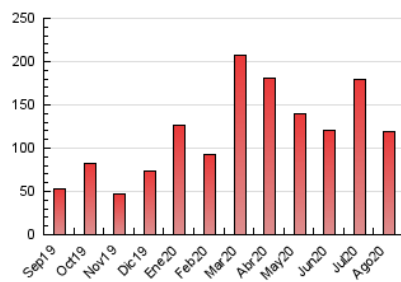

Pàgines (x 1000)