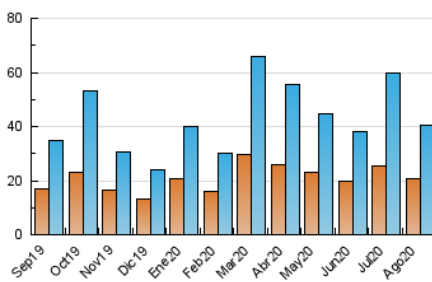

4.3 Per mesos

N. únics / Visites (x 1000)