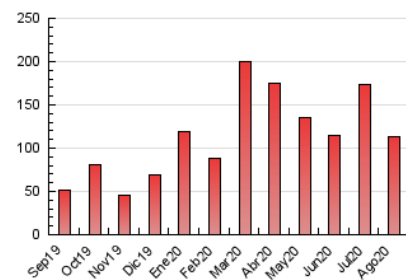

Pàgines (x 1000)