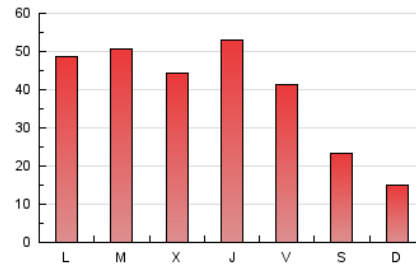

Pàgines (x 100)