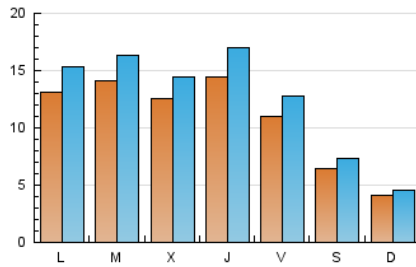

4. Gràfiques (Nacional)

4.1 Per dia de la setmana (promig)

N. únics / Visites (x 100)