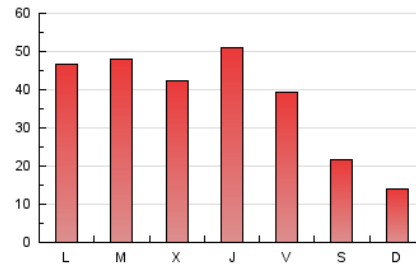

Pàgines (x 100)