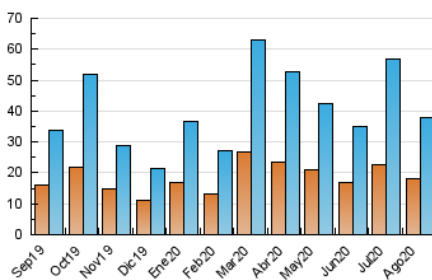

4.3 Per mesos

N. únics / Visites (x 1000)