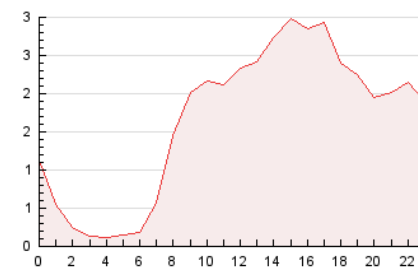

### 3. Per dia del mes (Nacional i Internacional)

Dia	N. únics	Visites	Pàgines	Dia	N. únics	Visites	Pàgines	Dia	N. únics	Visites	Pàgines
1	1.144	1.300	1.822	11	1.046	1.128	1.421	21	777	875	1.316
2	846	945	1.490	12	862	967	1.376	22	956	1.075	1.698
3	789	859	1.132	13	1.135	1.309	1.956	23	766	858	1.251
4	392	422	606	14	1.083	1.224	1.888	24	635	701	991
5	1.008	1.134	1.628	15	578	641	922	25	432	475	724
6	1.533	1.774	2.667	16	714	797	1.119	26	481	554	974
7	1.148	1.308	2.147	17	500	540	830	27	876	984	1.388
8	1.100	1.215	1.729	18	414	448	725	28	736	812	1.228
9	640	722	1.122	19	388	448	710	29	593	672	955
10	668	711	926	20	688	772	1.162	30	698	777	1.121
								31	498	543	724

4. Gràfiques (Nacional i Internacional)

4.1 Per dia de la setmana (promig)

N. únics / Visites (x 100)

Pàgines (x 100)

4.2 Per franja horària (promig)

Visites (x 1000)

Pàgines (x 1000)

4.3 Per mesos