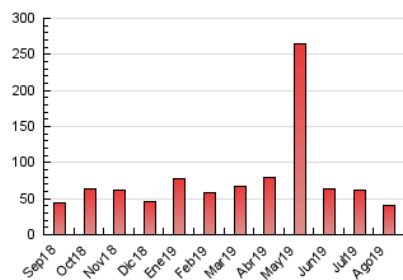

Pàgines (x 1000)