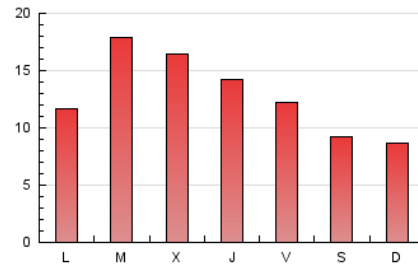

Pàgines (x 100)