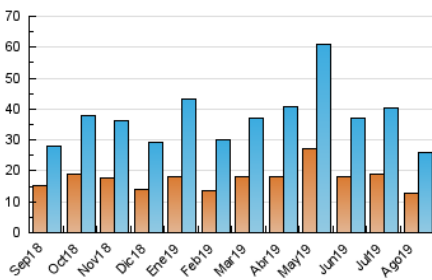

#### 4.1 Per dia de la setmana (promig)

N. únics / Visites (x 100)

Pàgines (x 100)

#### 4.2 Per franja horària (promig)

Visites (x 1000)

Pàgines (x 1000)

#### 4.3 Per mesos

N. únics / Visites (x 1000)

Pàgines (x 1000)