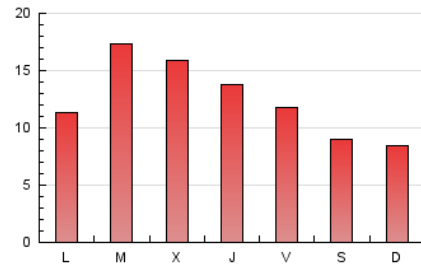

Pàgines (x 100)