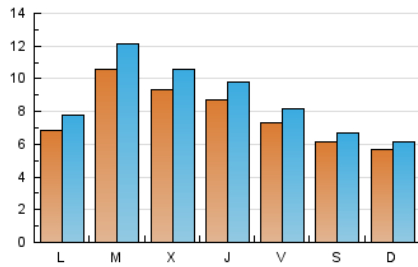

4. Gràfiques (Nacional i Internacional)

4.1 Per dia de la setmana (promig)

N. únics / Visites (x 100)