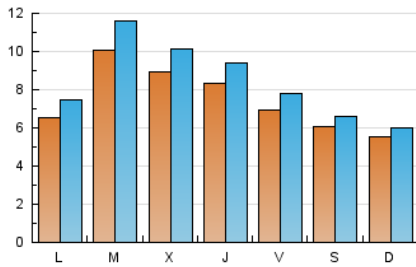

4. Gràfiques (Nacional)

4.1 Per dia de la setmana (promig)

N. únics / Visites (x 100)