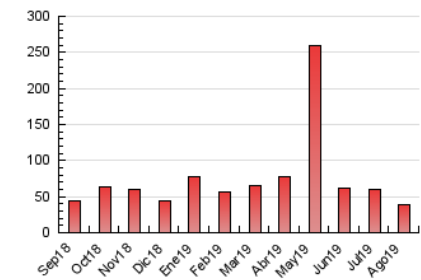

#### 4.2 Per franja horària (promig)

Visites (x 1000)

Pàgines (x 1000)

#### 4.3 Per mesos

N. únics / Visites (x 1000)

Pàgines (x 1000)