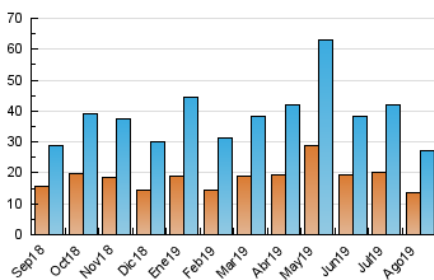

4.3 Per mesos

N. únics / Visites (x 1000)