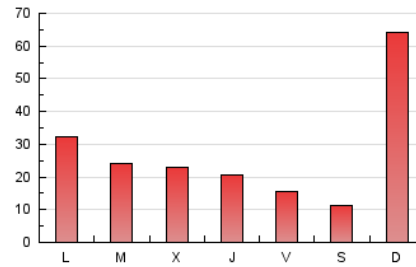

Pàgines (x 100)