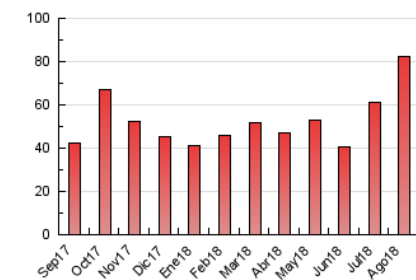

Pàgines (x 1000)