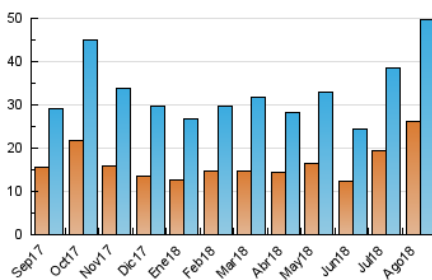

4.3 Per mesos

N. únics / Visites (x 1000)