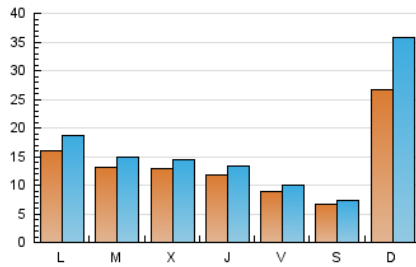

4. Gràfiques (Nacional)

4.1 Per dia de la setmana (promig)

N. únics / Visites (x 100)