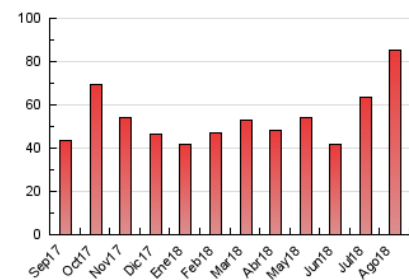

Pàgines (x 1000)