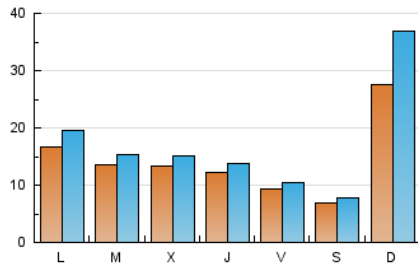

4. Gràfiques (Nacional i Internacional)

4.1 Per dia de la setmana (promig)

N. únics / Visites (x 100)