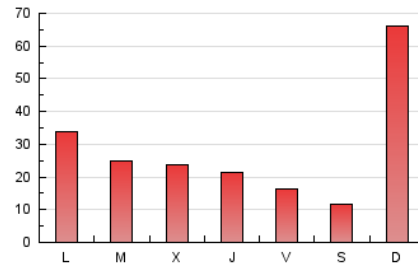

Pàgines (x 100)