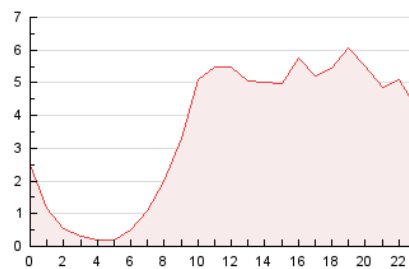

### 3. Per dia del mes (Nacional i Internacional)

Dia	N. únics	Visites	Pàgines	Dia	N. únics	Visites	Pàgines	Dia	N. únics	Visites	Pàgines
1	599	688	1.046	11	331	374	583	21	1.533	1.674	2.636
2	600	692	1.069	12	9.494	13.040	23.655	22	3.223	3.658	5.530
3	669	752	1.180	13	4.215	4.994	9.134	23	2.902	3.176	4.687
4	1.101	1.192	1.768	14	2.073	2.380	3.844	24	1.756	1.933	2.903
5	583	628	992	15	1.065	1.171	1.916	25	665	739	1.111
6	968	1.110	1.650	16	1.107	1.273	2.018	26	554	610	1.024
7	949	1.073	1.839	17	915	1.030	1.620	27	839	958	1.521
8	770	877	1.547	18	700	772	1.241	28	875	1.022	1.600
9	834	963	1.539	19	424	482	753	29	1.024	1.164	1.782
10	596	674	1.117	20	628	733	1.211	30	697	815	1.371
								31	736	846	1.281

4. Gràfiques (Nacional i Internacional)

4.1 Per dia de la setmana (promig)

N. únics / Visites (x 100)

Pàgines (x 100)

4.2 Per franja horària (promig)

Visites (x 1000)

Pàgines (x 1000)

4.3 Per mesos