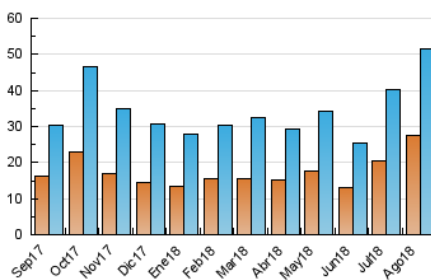

4.3 Per mesos

N. únics / Visites (x 1000)