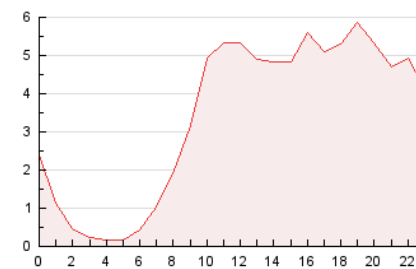

#### 3. Per dia del mes (Nacional)

Dia	N. únics	Visites	Pàgines	Dia	N. únics	Visites	Pàgines	Dia	N. únics	Visites	Pàgines
1	578	665	1.015	11	312	353	559	21	1.483	1.620	2.570
2	570	659	999	12	9.155	12.630	22.963	22	3.110	3.535	5.369
3	632	712	1.134	13	4.042	4.791	8.700	23	2.799	3.066	4.552
4	1.061	1.152	1.715	14	1.990	2.287	3.707	24	1.699	1.871	2.828
5	564	609	966	15	1.019	1.119	1.843	25	643	713	1.076
6	936	1.077	1.614	16	1.052	1.205	1.928	26	524	579	984
7	920	1.040	1.788	17	877	987	1.572	27	801	919	1.467
8	728	833	1.486	18	667	731	1.169	28	841	983	1.547
9	808	936	1.510	19	404	458	720	29	985	1.120	1.726
10	557	635	1.028	20	600	701	1.169	30	659	774	1.318
								31	695	801	1.228

4. Gràfiques (Nacional)

4.1 Per dia de la setmana (promig)

N. únics / Visites (x 100)

Pàgines (x 100)

4.2 Per franja horària (promig)

Visites (x 1000)

Pàgines (x 1000)

4.3 Per mesos