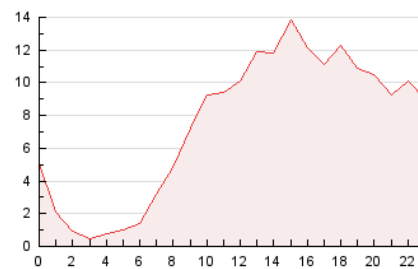

2. Seccions (Nacional i Internacional)

	PÀGINES	%
HOME	26.110	14.60 %
RESTA	152.781	85.40 %

3. Per dia del mes (Nacional i Internacional)

Dia	N. únics	Visites	Pàgines	Dia	N. únics	Visites	Pàgines	Dia	N. únics	Visites	Pàgines
1	1.509	1.725	5.011	11	1.235	1.370	3.937	21	1.975	2.272	6.316
2	867	961	2.969	12	1.056	1.163	3.282	22	1.622	1.922	5.641
3	964	1.091	3.065	13	1.217	1.462	4.363	23	1.782	2.145	6.109
4	1.545	1.798	5.295	14	3.438	4.407	13.491	24	2.659	3.200	9.419
5	511	563	1.717	15	3.312	4.041	12.064	25	1.215	1.379	3.806
6	1.158	1.345	4.276	16	1.951	2.365	7.394	26	669	775	2.134
7	1.272	1.495	4.689	17	3.773	5.013	15.740	27	1.168	1.451	4.380
8	1.355	1.628	4.954	18	2.086	2.435	7.140	28	1.179	1.363	4.014
9	1.583	1.920	6.239	19	951	1.080	3.121	29	1.038	1.230	3.702
10	1.685	1.986	6.371	20	3.096	3.835	10.886	30	1.029	1.244	3.601
								31	1.130	1.299	3.765

4. Gràfiques (Nacional i Internacional)

4.1 Per dia de la setmana (promig)

N. únics / Visites (x 100)

Pàgines (x 100)

4.2 Per franja horària (promig)

Visites (x 1000)

Pàgines (x 1000)

4.3 Per mesos