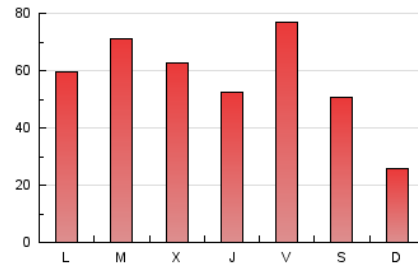

Pàgines (x 100)