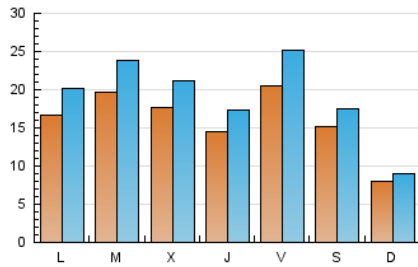

4. Gràfiques (Nacional i Internacional)

4.1 Per dia de la setmana (promig)

N. únics / Visites (x 100)