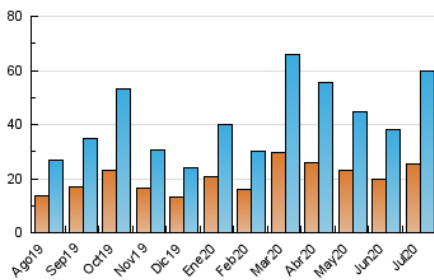

4.3 Per mesos

N. únics / Visites (x 1000)