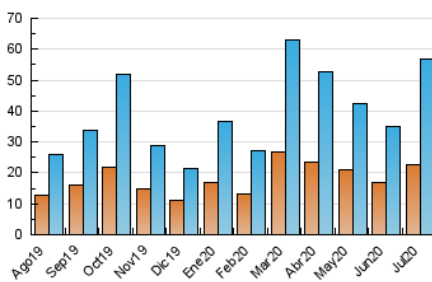

4.3 Per mesos

N. únics / Visites (x 1000)