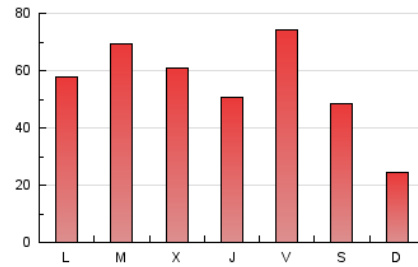

Pàgines (x 100)