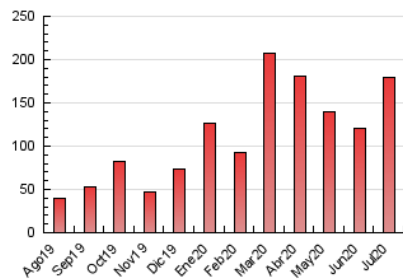

Pàgines (x 1000)