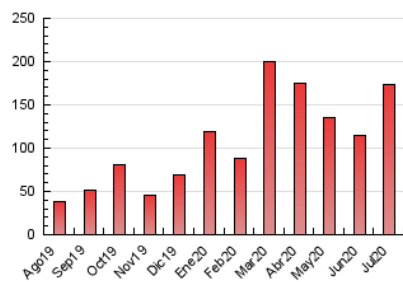

Pàgines (x 1000)