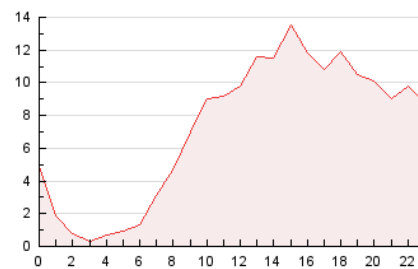

2. Seccions (Nacional)

	PÀGINES	%
HOME	25.819	14.93 %
RESTA	147.065	85.07 %

3. Per dia del mes (Nacional)

Dia	N. únics	Visites	Pàgines	Dia	N. únics	Visites	Pàgines	Dia	N. únics	Visites	Pàgines
1	1.438	1.653	4.881	11	1.165	1.296	3.802	21	1.887	2.177	6.129
2	788	880	2.783	12	1.002	1.107	3.163	22	1.543	1.833	5.464
3	856	983	2.877	13	1.123	1.365	4.187	23	1.666	2.027	5.904
4	1.449	1.699	5.112	14	3.337	4.284	13.211	24	2.514	3.046	9.108
5	448	500	1.622	15	3.185	3.906	11.772	25	1.107	1.270	3.608
6	1.038	1.223	4.065	16	1.837	2.241	7.156	26	583	687	2.004
7	1.179	1.400	4.526	17	3.635	4.866	15.420	27	1.113	1.395	4.228
8	1.264	1.536	4.796	18	1.970	2.313	6.905	28	1.107	1.289	3.880
9	1.484	1.820	6.037	19	841	967	2.940	29	941	1.132	3.537
10	1.556	1.849	6.113	20	2.971	3.698	10.650	30	934	1.145	3.414
								31	1.011	1.178	3.590

4. Gràfiques (Nacional)

4.1 Per dia de la setmana (promig)

N. únics / Visites (x 100)

Pàgines (x 100)

4.2 Per franja horària (promig)

Visites (x 1000)

Pàgines (x 1000)

4.3 Per mesos