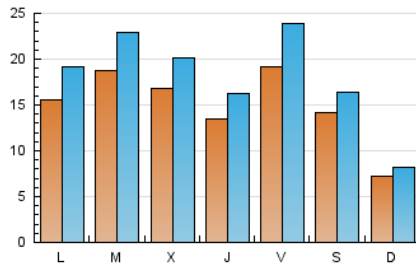

4. Gràfiques (Nacional)

4.1 Per dia de la setmana (promig)

N. únics / Visites (x 100)