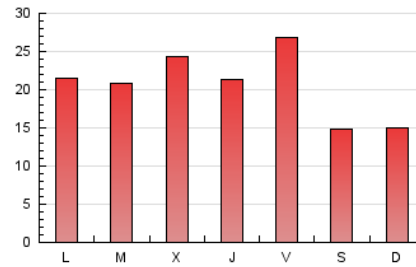

Pàgines (x 100)