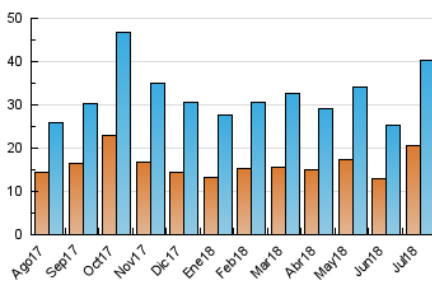

4.3 Per mesos

N. únics / Visites (x 1000)