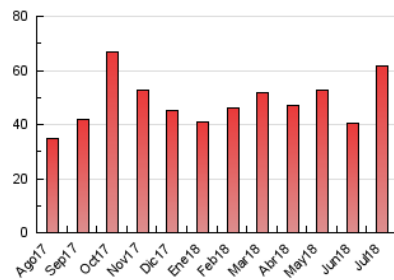

Pàgines (x 1000)