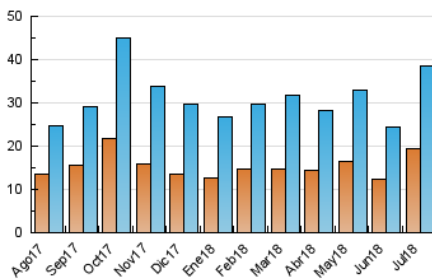

4.3 Per mesos

N. únics / Visites (x 1000)