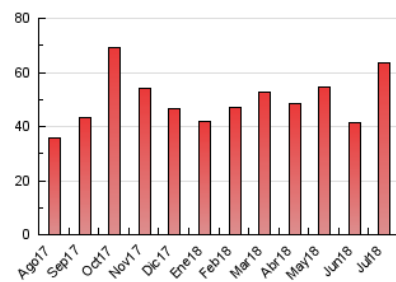

Pàgines (x 1000)