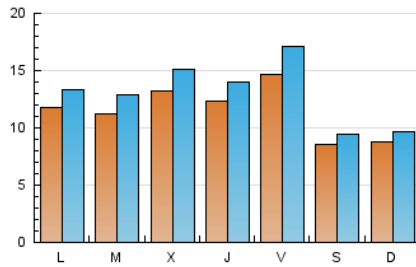

4. Gràfiques (Nacional i Internacional)

4.1 Per dia de la setmana (promig)

N. únics / Visites (x 100)