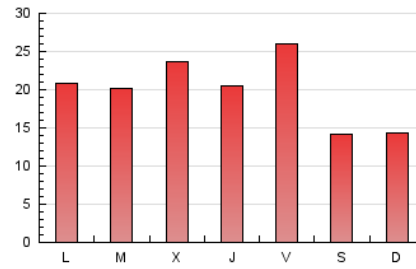

Pàgines (x 100)