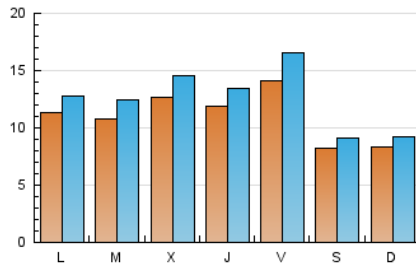

4. Gràfiques (Nacional)

4.1 Per dia de la setmana (promig)

N. únics / Visites (x 100)