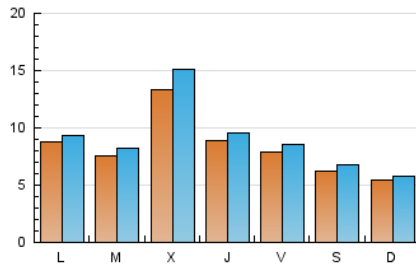

4. Gràfiques (Nacional i Internacional)

4.1 Per dia de la setmana (promig)

N. únics / Visites (x 100)