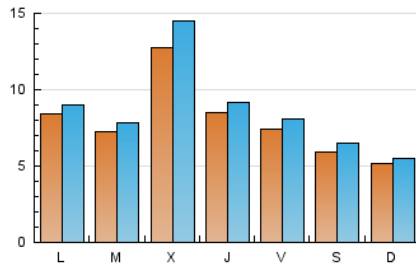

4. Gràfiques (Nacional)

4.1 Per dia de la setmana (promig)

N. únics / Visites (x 100)