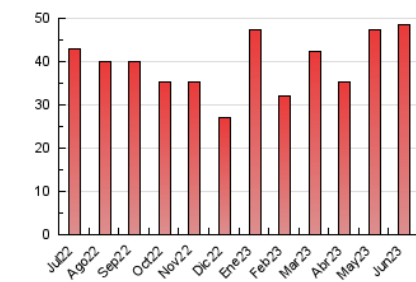

##### 4.2 Per franja horària (promig)

Visites\_ (x 1000)

Pàgines (x 1000)

##### 4.3 Per mesos

N. únics / Visites (x 1000)

Pàgines (x 1000)