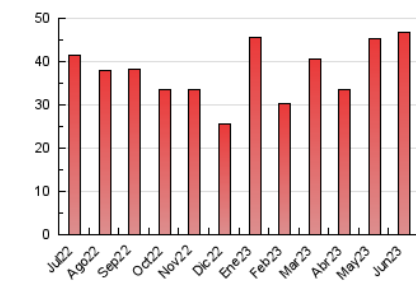

#### 4.1 Per dia de la setmana (promig)

N. únics / Visites (x 100)

Pàgines (x 100)

#### 4.2 Per franja horària (promig)

Visites\_ (x 1000)

Pàgines (x 1000)

#### 4.3 Per mesos

N. únics / Visites (x 1000)

Pàgines (x 1000)