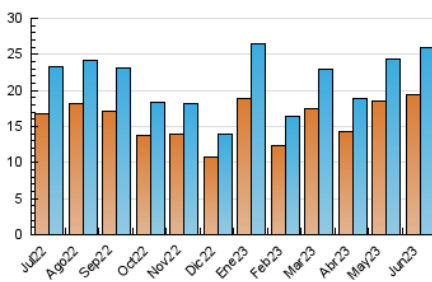

#### 4.1 Per dia de la setmana (promig)

N. únics / Visites (x 100)

Pàgines (x 100)

#### 4.2 Per franja horària (promig)

Visites\_ (x 1000)

Pàgines (x 1000)

#### 4.3 Per mesos

N. únics / Visites (x 1000)

Pàgines (x 1000)