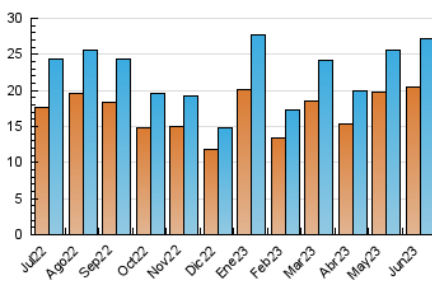

##### 4.2 Per franja horària (promig)

Visites\_ (x 1000)

Pàgines (x 1000)

##### 4.3 Per mesos

N. únics / Visites (x 1000)

Pàgines (x 1000)