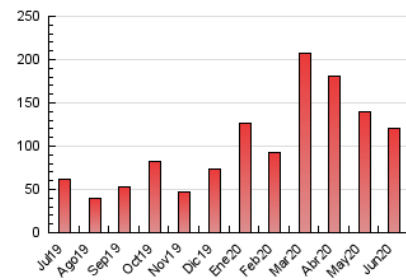

Pàgines (x 1000)