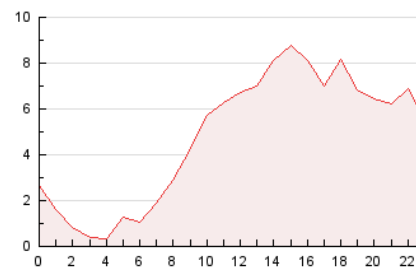

2. Seccions (Nacional)

	PÀGINES	%
HOME	16.912	14.70 %
RESTA	98.171	85.30 %

3. Per dia del mes (Nacional)

Dia	N. únics	Visites	Pàgines	Dia	N. únics	Visites	Pàgines	Dia	N. únics	Visites	Pàgines
1	2.910	3.365	10.420	11	878	1.029	3.811	21	515	585	1.906
2	2.300	2.569	7.538	12	1.474	1.631	5.196	22	593	712	2.482
3	1.084	1.308	4.337	13	998	1.075	3.210	23	548	646	2.216
4	990	1.188	3.785	14	768	834	2.618	24	549	632	2.097
5	1.657	1.964	6.360	15	1.009	1.157	3.594	25	732	842	2.849
6	665	743	2.464	16	834	962	3.346	26	889	1.054	3.499
7	1.480	1.662	5.065	17	1.008	1.182	4.384	27	575	658	2.033
8	1.134	1.319	4.701	18	1.171	1.370	4.564	28	372	405	1.360
9	925	1.093	4.071	19	1.303	1.543	5.181	29	524	616	2.131
10	686	789	2.703	20	802	897	2.994	30	1.139	1.323	4.168

4. Gràfiques (Nacional)

4.1 Per dia de la setmana (promig)

N. únics / Visites (x 100)

Pàgines (x 100)

4.2 Per franja horària (promig)

Visites (x 1000)

Pàgines (x 1000)

4.3 Per mesos