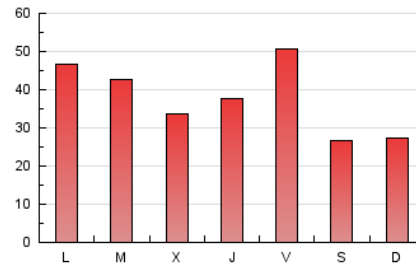

Pàgines (x 100)