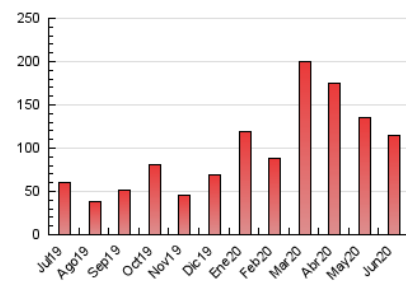

Pàgines (x 1000)