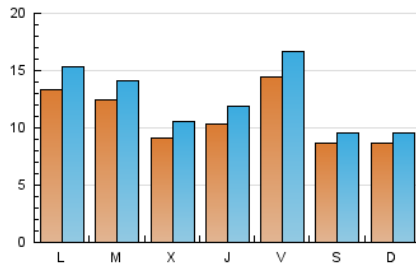

4. Gràfiques (Nacional i Internacional)

4.1 Per dia de la setmana (promig)

N. únics / Visites (x 100)