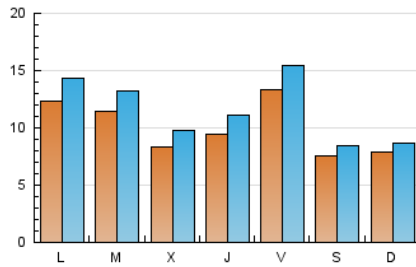

4. Gràfiques (Nacional)

4.1 Per dia de la setmana (promig)

N. únics / Visites (x 100)