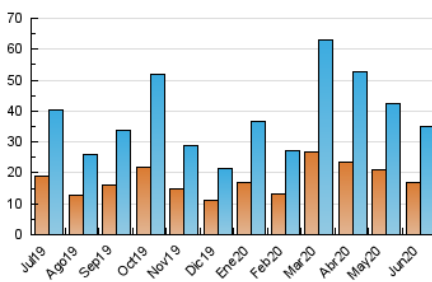

4.3 Per mesos

N. únics / Visites (x 1000)