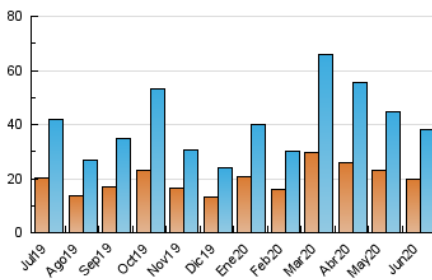

4.3 Per mesos

N. únics / Visites (x 1000)