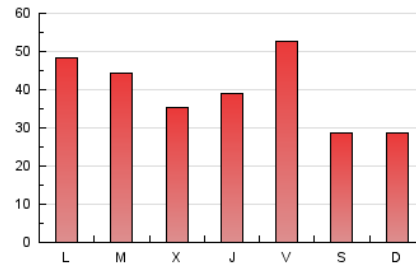

Pàgines (x 100)