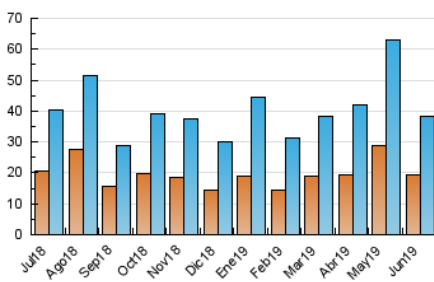

4.3 Per mesos

N. únics / Visites (x 1000)