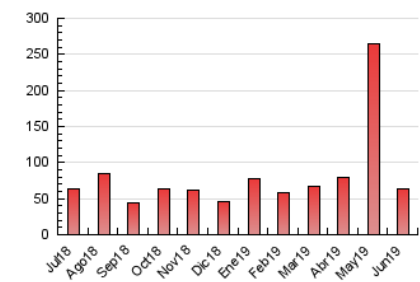

Pàgines (x 1000)