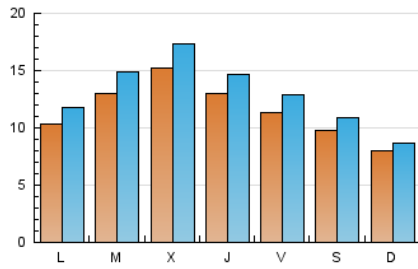

4. Gràfiques (Nacional i Internacional)

4.1 Per dia de la setmana (promig)

N. únics / Visites (x 100)