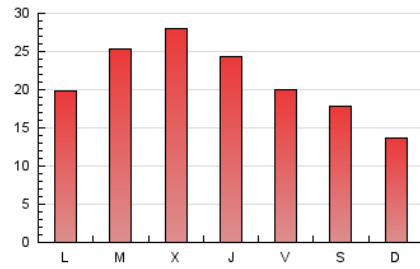

Pàgines (x 100)