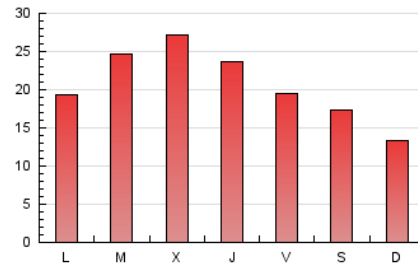

Pàgines (x 100)