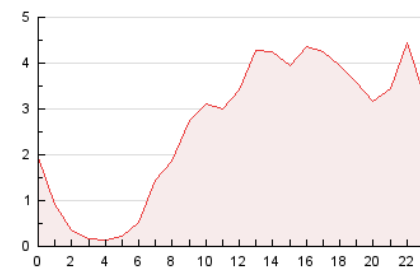

2. Seccions (Nacional i Internacional)

	PÀGINES	%
HOME	9.079	14.46 %
RESTA	53.719	85.54 %

3. Per dia del mes (Nacional i Internacional)

Dia	N. únics	Visites	Pàgines	Dia	N. únics	Visites	Pàgines	Dia	N. únics	Visites	Pàgines
1	1.360	1.516	2.714	11	1.837	2.140	3.517	21	1.176	1.315	1.921
2	975	1.056	1.813	12	1.734	2.015	3.507	22	677	739	1.182
3	1.405	1.620	2.869	13	1.352	1.546	2.958	23	532	577	938
4	1.172	1.353	2.360	14	809	905	1.522	24	595	662	973
5	1.456	1.642	2.863	15	1.378	1.591	2.546	25	917	1.069	1.845
6	1.141	1.259	2.209	16	979	1.057	1.616	26	1.814	2.072	2.893
7	1.672	1.939	3.155	17	1.547	1.791	3.015	27	1.434	1.645	2.394
8	900	991	1.515	18	1.264	1.402	2.402	28	892	1.009	1.428
9	895	966	1.402	19	1.062	1.188	1.912	29	561	633	938
10	593	655	1.092	20	1.275	1.437	2.203	30	613	694	1.096

4. Gràfiques (Nacional i Internacional)

4.1 Per dia de la setmana (promig)

N. únics / Visites (x 100)

Pàgines (x 100)

4.2 Per franja horària (promig)

Visites (x 1000)

Pàgines (x 1000)

4.3 Per mesos