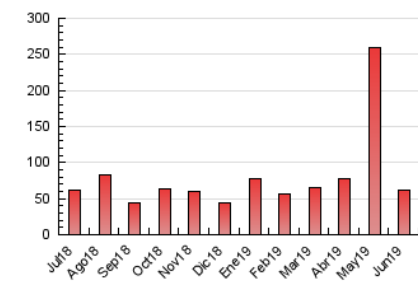

Pàgines (x 1000)