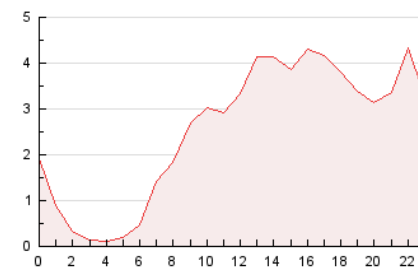

2. Seccions (Nacional)

	PÀGINES	%
HOME	8.998	14.71 %
RESTA	52.159	85.29 %

3. Per dia del mes (Nacional)

Dia	N. únics	Visites	Pàgines	Dia	N. únics	Visites	Pàgines	Dia	N. únics	Visites	Pàgines
1	1.310	1.466	2.628	11	1.770	2.067	3.424	21	1.139	1.272	1.869
2	958	1.039	1.792	12	1.680	1.960	3.440	22	658	716	1.151
3	1.337	1.552	2.777	13	1.303	1.495	2.881	23	519	563	920
4	1.124	1.304	2.301	14	787	883	1.495	24	577	643	953
5	1.391	1.572	2.766	15	1.332	1.544	2.481	25	876	1.028	1.790
6	1.082	1.197	2.132	16	951	1.029	1.582	26	1.767	2.025	2.837
7	1.610	1.873	3.075	17	1.470	1.711	2.930	27	1.377	1.583	2.323
8	865	956	1.476	18	1.230	1.367	2.350	28	856	971	1.385
9	863	934	1.348	19	1.015	1.141	1.847	29	548	620	911
10	584	644	1.075	20	1.229	1.391	2.153	30	593	672	1.065

4. Gràfiques (Nacional)

4.1 Per dia de la setmana (promig)

N. únics / Visites (x 100)

Pàgines (x 100)

4.2 Per franja horària (promig)

Visites (x 1000)

Pàgines (x 1000)

4.3 Per mesos