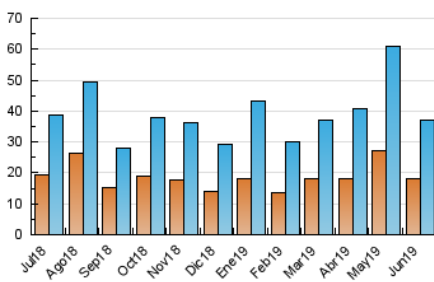

4.3 Per mesos

N. únics / Visites (x 1000)