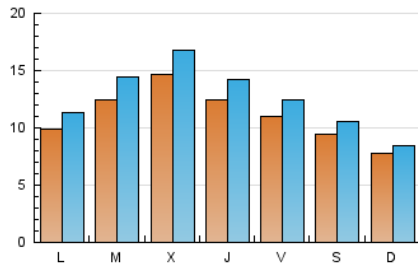

4. Gràfiques (Nacional)

4.1 Per dia de la setmana (promig)

N. únics / Visites (x 100)