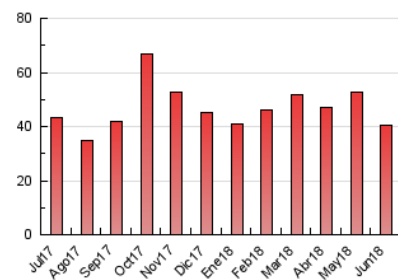

Pàgines (x 1000)