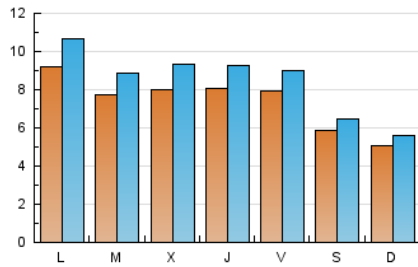

4. Gràfiques (Nacional i Internacional)

4.1 Per dia de la setmana (promig)

N. únics / Visites (x 100)