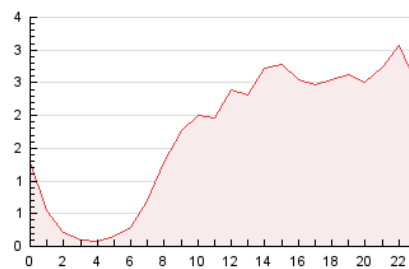

2. Seccions (Nacional i Internacional)

	PÀGINES	%
HOME	7.760	18.65 %
RESTA	33.840	81.35 %

3. Per dia del mes (Nacional i Internacional)

Dia	N. únics	Visites	Pàgines	Dia	N. únics	Visites	Pàgines	Dia	N. únics	Visites	Pàgines
1	872	969	1.468	11	618	715	1.200	21	870	985	1.572
2	531	576	857	12	537	624	1.106	22	771	864	1.408
3	677	738	1.130	13	774	906	1.687	23	675	742	1.118
4	721	824	1.417	14	767	877	1.421	24	389	430	671
5	929	1.056	1.703	15	1.111	1.295	2.198	25	565	658	1.133
6	842	968	1.654	16	967	1.096	1.713	26	651	757	1.238
7	795	908	1.486	17	639	702	1.173	27	643	766	1.340
8	502	566	1.017	18	1.779	2.069	3.333	28	809	940	1.638
9	371	398	611	19	987	1.110	1.785	29	704	822	1.357
10	330	378	666	20	937	1.086	1.785	30	374	435	715

4. Gràfiques (Nacional i Internacional)

4.1 Per dia de la setmana (promig)

N. únics / Visites (x 100)

Pàgines (x 100)

4.2 Per franja horària (promig)

Visites (x 1000)

Pàgines (x 1000)

4.3 Per mesos