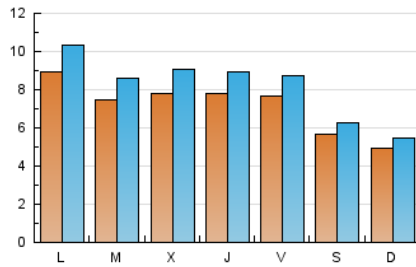

4. Gràfiques (Nacional)

4.1 Per dia de la setmana (promig)

N. únics / Visites (x 100)