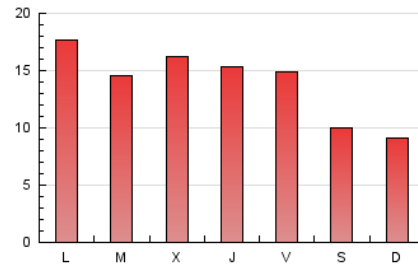

Pàgines (x 100)