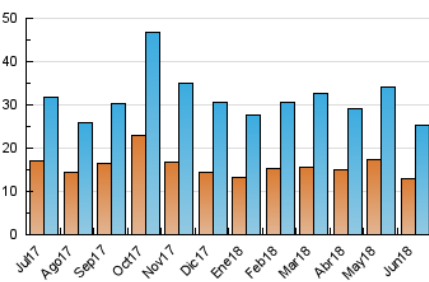

4.3 Per mesos

N. únics / Visites (x 1000)