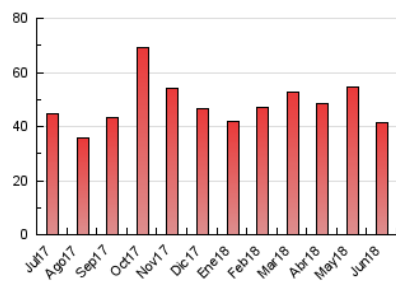

Pàgines (x 1000)