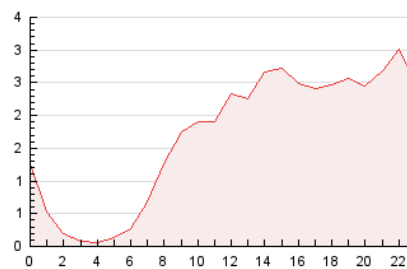

2. Seccions (Nacional)

	PÀGINES	%
HOME	7.639	18.83 %
RESTA	32.924	81.17 %

3. Per dia del mes (Nacional)

Dia	N. únics	Visites	Pàgines	Dia	N. únics	Visites	Pàgines	Dia	N. únics	Visites	Pàgines
1	850	945	1.442	11	599	695	1.175	21	836	950	1.529
2	517	559	838	12	522	609	1.090	22	748	837	1.369
3	661	721	1.108	13	754	882	1.632	23	649	716	1.081
4	695	795	1.381	14	742	850	1.391	24	380	421	660
5	899	1.025	1.664	15	1.075	1.257	2.147	25	541	633	1.099
6	821	947	1.627	16	936	1.065	1.667	26	628	729	1.200
7	759	869	1.437	17	620	683	1.147	27	626	747	1.287
8	488	552	986	18	1.734	2.021	3.277	28	781	911	1.602
9	355	382	592	19	944	1.064	1.731	29	669	778	1.303
10	314	362	650	20	913	1.059	1.750	30	362	422	701

4. Gràfiques (Nacional)

4.1 Per dia de la setmana (promig)

N. únics / Visites (x 100)

Pàgines (x 100)

4.2 Per franja horària (promig)

Visites (x 1000)

Pàgines (x 1000)

4.3 Per mesos