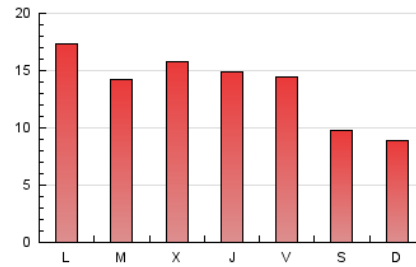

Pàgines (x 100)