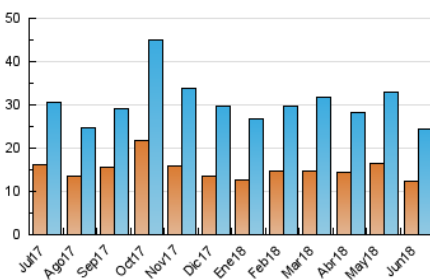

4.3 Per mesos

N. únics / Visites (x 1000)