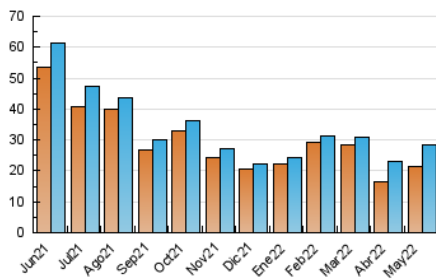

4.3 Per mesos

N. únics / Visites (x 1000)