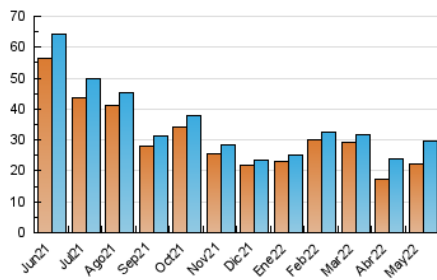

4.3 Per mesos

N. únics / Visites (x 1000)