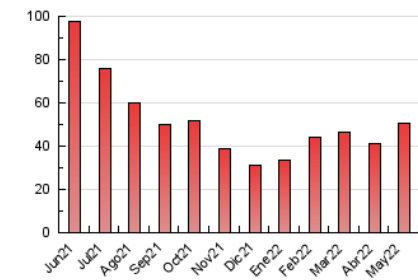

Pàgines (x 1000)