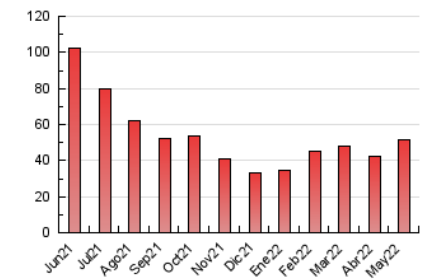

Pàgines (x 1000)