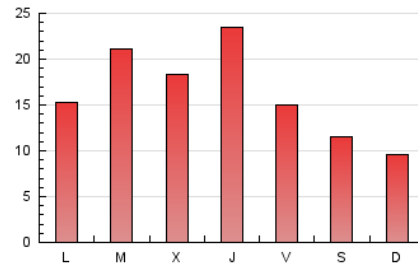

Pàgines (x 100)