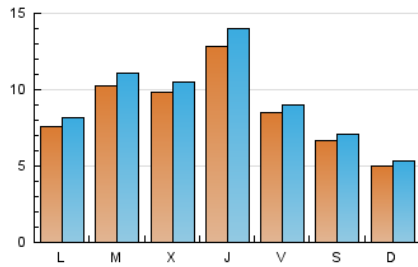

4. Gràfiques (Nacional)

4.1 Per dia de la setmana (promig)

N. únics / Visites (x 100)