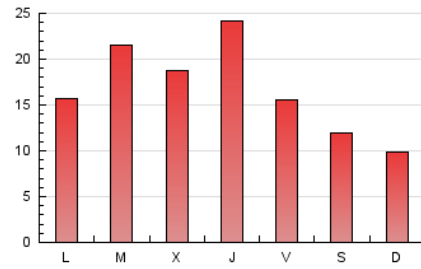

Pàgines (x 100)