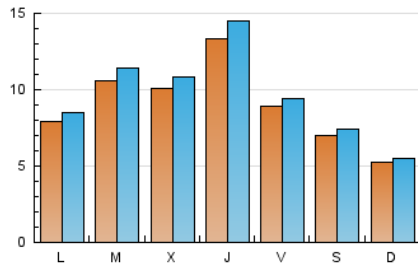

4. Gràfiques (Nacional i Internacional)

4.1 Per dia de la setmana (promig)

N. únics / Visites (x 100)