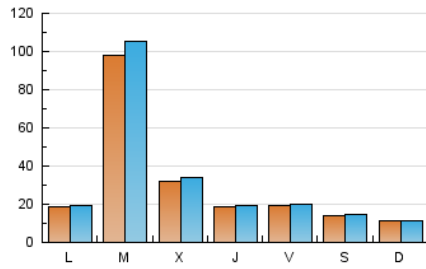

4. Gràfiques (Nacional i Internacional)

4.1 Per dia de la setmana (promig)

N. únics / Visites (x 100)