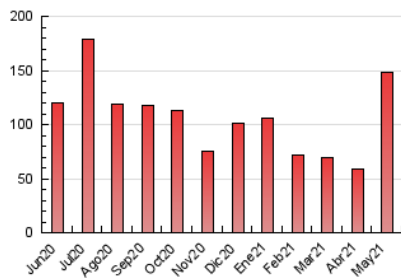

Pàgines (x 1000)