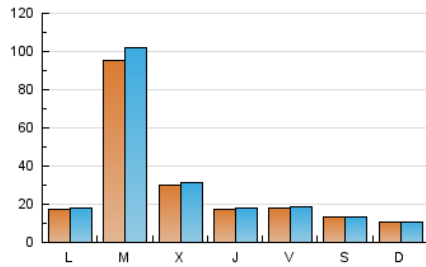

4. Gràfiques (Nacional)

4.1 Per dia de la setmana (promig)

N. únics / Visites (x 100)