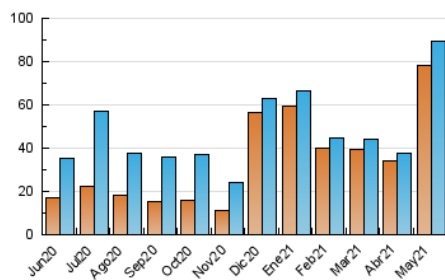

4.3 Per mesos

N. únics / Visites (x 1000)