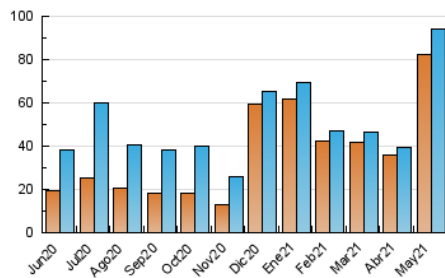

4.3 Per mesos

N. únics / Visites (x 1000)