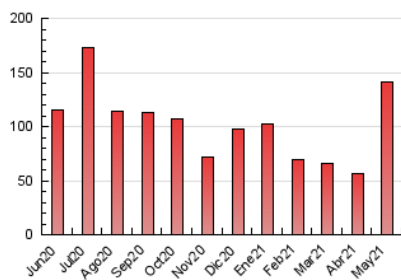

Pàgines (x 1000)