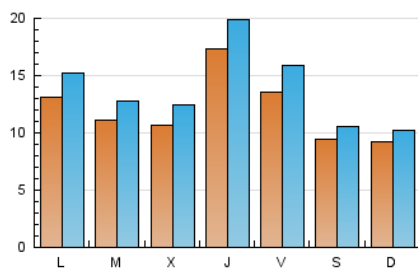

4. Gràfiques (Nacional)

4.1 Per dia de la setmana (promig)

N. únics / Visites (x 100)