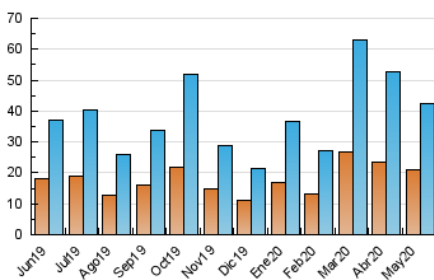

4.3 Per mesos

N. únics / Visites (x 1000)