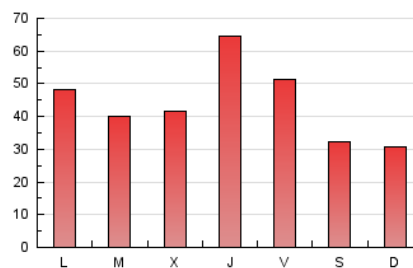

Pàgines (x 100)