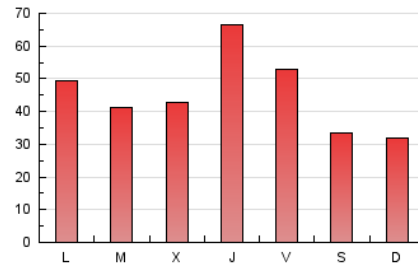

Pàgines (x 100)