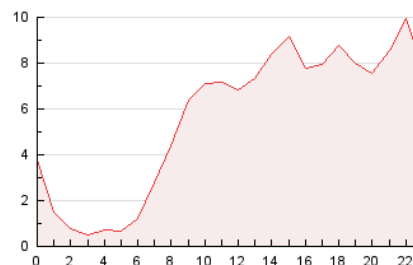

2. Seccions (Nacional)

	PÀGINES	%
HOME	18.782	13.90 %
RESTA	116.305	86.10 %

3. Per dia del mes (Nacional)

Dia	N. únics	Visites	Pàgines	Dia	N. únics	Visites	Pàgines	Dia	N. únics	Visites	Pàgines
1	1.212	1.378	4.373	11	1.827	2.105	6.867	21	1.103	1.277	4.414
2	500	562	1.811	12	930	1.071	3.604	22	980	1.105	3.555
3	859	924	2.749	13	1.034	1.190	3.928	23	514	576	1.728
4	1.490	1.739	5.223	14	1.107	1.296	4.353	24	727	794	2.443
5	1.332	1.486	4.323	15	779	910	3.120	25	738	847	2.624
6	1.080	1.231	4.043	16	593	658	2.355	26	1.500	1.762	5.482
7	802	904	3.293	17	684	771	2.400	27	1.143	1.371	4.853
8	508	598	2.212	18	1.189	1.381	4.630	28	3.903	4.479	13.800
9	712	812	2.767	19	694	798	2.649	29	3.288	3.973	12.487
10	862	996	3.420	20	1.015	1.194	3.799	30	2.380	2.664	7.429
								31	1.459	1.609	4.353

4. Gràfiques (Nacional)

4.1 Per dia de la setmana (promig)

N. únics / Visites (x 100)

Pàgines (x 100)

4.2 Per franja horària (promig)

Visites (x 1000)

Pàgines (x 1000)

4.3 Per mesos