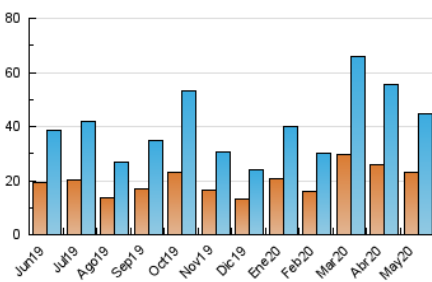

4.3 Per mesos

N. únics / Visites (x 1000)