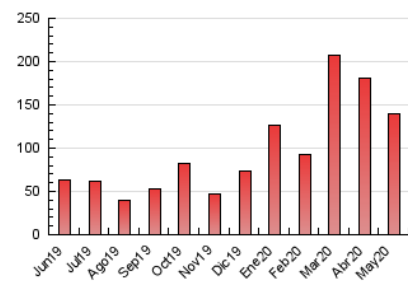

Pàgines (x 1000)