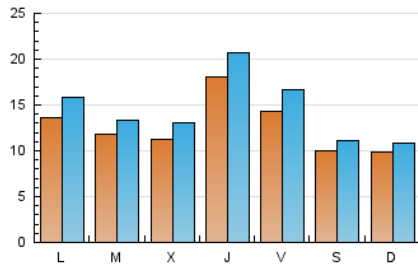

4. Gràfiques (Nacional i Internacional)

4.1 Per dia de la setmana (promig)

N. únics / Visites (x 100)