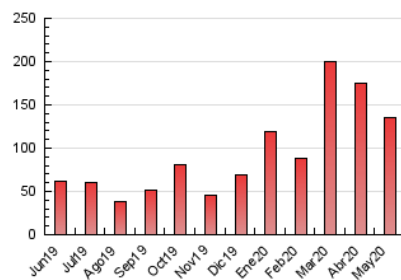

Pàgines (x 1000)