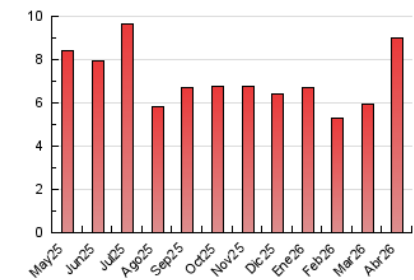

Pàgines (x 1000)