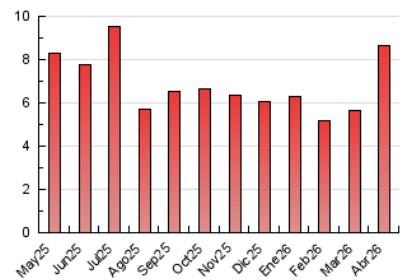

Pàgines (x 1000)