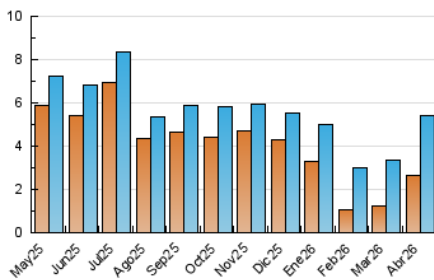

4.3 Per mesos

N. únics / Visites (x 1000)