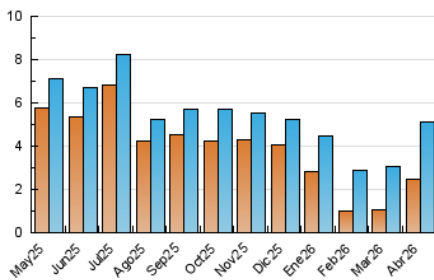

4.3 Per mesos

N. únics / Visites (x 1000)