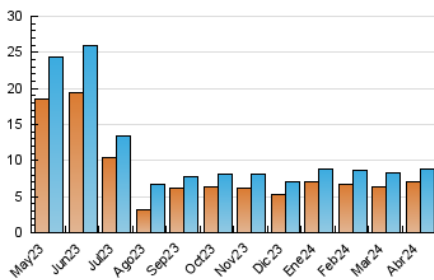

4.3 Per mesos

N. únics / Visites (x 1000)