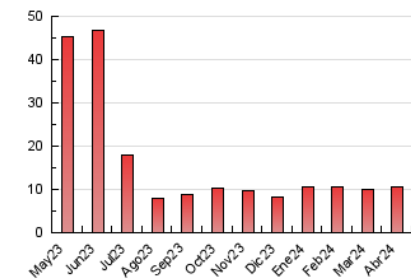

Pàgines (x 1000)