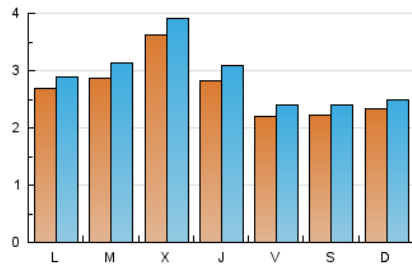

4. Gràfiques (Nacional)

4.1 Per dia de la setmana (promig)

N. únics / Visites (x 100)