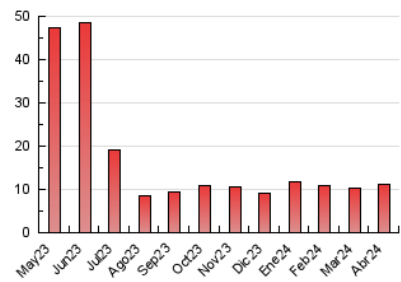

Pàgines (x 1000)