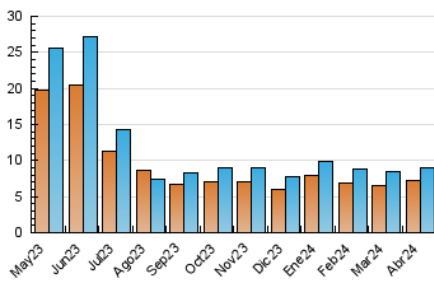

4.3 Per mesos

N. únics / Visites (x 1000)