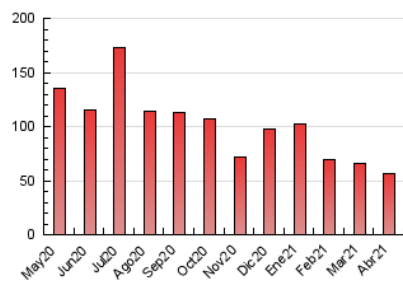

Pàgines (x 1000)