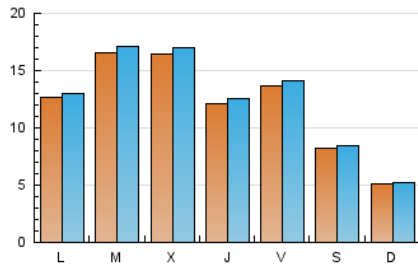

4. Gràfiques (Nacional)

4.1 Per dia de la setmana (promig)

N. únics / Visites (x 100)