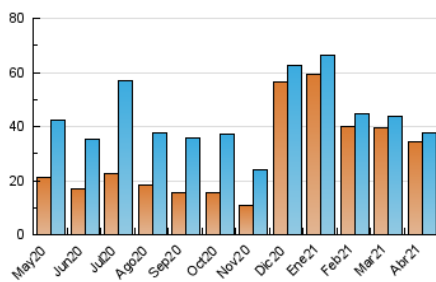

4.3 Per mesos

N. únics / Visites (x 1000)