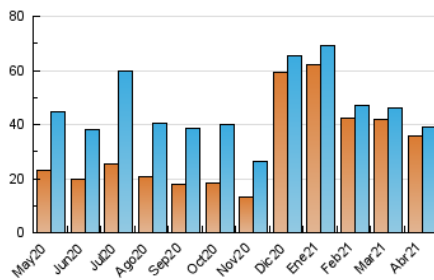

4.3 Per mesos

N. únics / Visites (x 1000)