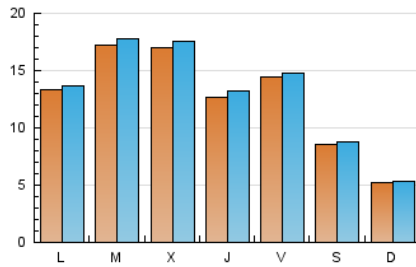

4. Gràfiques (Nacional i Internacional)

4.1 Per dia de la setmana (promig)

N. únics / Visites (x 100)