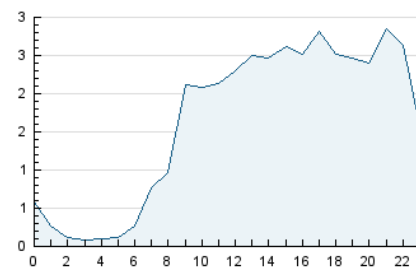

2. Seccions (Nacional i Internacional)

	PÀGINES	%
HOME	12.763	21.78 %
RESTA	45.831	78.22 %

3. Per dia del mes (Nacional i Internacional)

Dia	N. únics	Visites	Pàgines	Dia	N. únics	Visites	Pàgines	Dia	N. únics	Visites	Pàgines
1	664	687	1.024	11	1.001	1.029	1.483	21	1.441	1.468	2.050
2	467	482	698	12	1.247	1.275	1.884	22	1.725	1.796	2.749
3	396	406	582	13	1.885	1.943	2.763	23	1.410	1.447	2.174
4	445	458	670	14	1.508	1.541	2.238	24	1.125	1.163	1.701
5	496	500	688	15	1.395	1.456	2.316	25	78	81	99
6	1.090	1.117	1.659	16	1.563	1.622	2.440	26	1.780	1.818	2.751
7	1.161	1.196	1.659	17	848	859	1.241	27	2.674	2.768	4.061
8	1.171	1.202	1.728	18	565	574	830	28	2.702	2.832	4.420
9	2.266	2.310	3.394	19	1.807	1.856	2.756	29	1.403	1.453	2.316
10	1.045	1.077	1.683	20	1.258	1.286	1.939	30	1.491	1.552	2.598

4. Gràfiques (Nacional i Internacional)

4.1 Per dia de la setmana (promig)

N. únics / Visites (x 100)

Pàgines (x 100)

4.2 Per franja horària (promig)

Visites (x 1000)

Pàgines (x 1000)

4.3 Per mesos