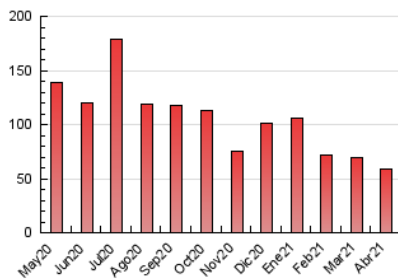

Pàgines (x 1000)