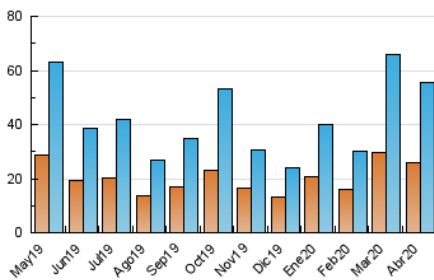

4.3 Per mesos

N. únics / Visites (x 1000)