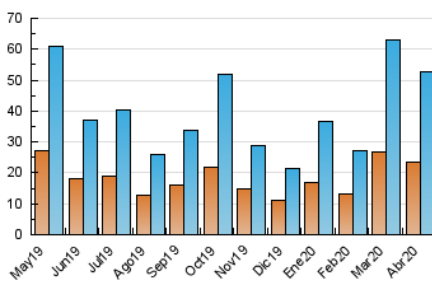

4.3 Per mesos

N. únics / Visites (x 1000)