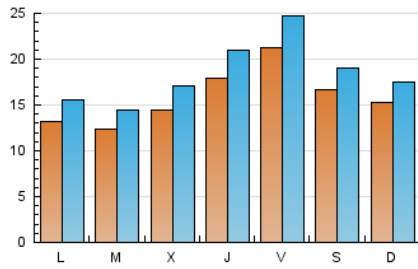

4. Gràfiques (Nacional i Internacional)

4.1 Per dia de la setmana (promig)

N. únics / Visites (x 100)