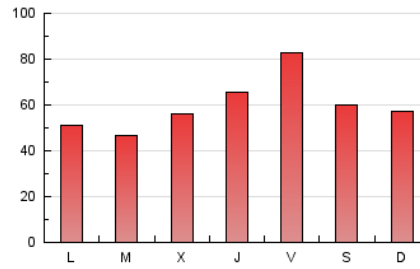

Pàgines (x 100)