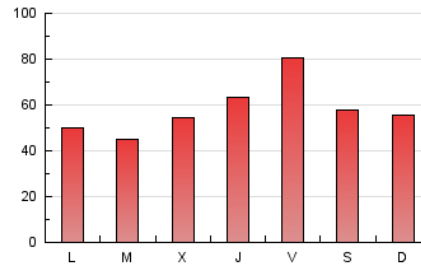

Pàgines (x 100)