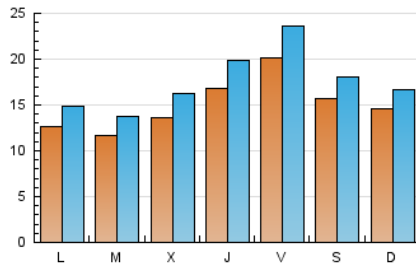

4. Gràfiques (Nacional)

4.1 Per dia de la setmana (promig)

N. únics / Visites (x 100)