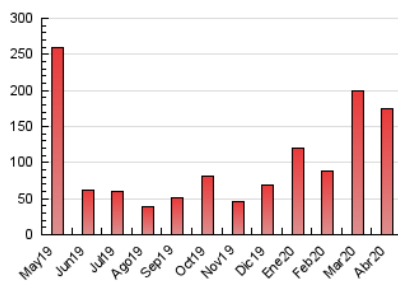

Pàgines (x 1000)