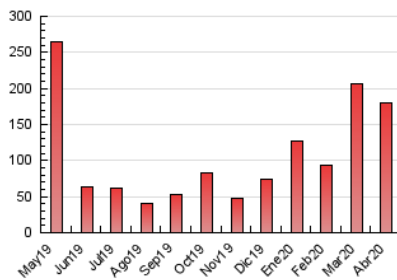

Pàgines (x 1000)