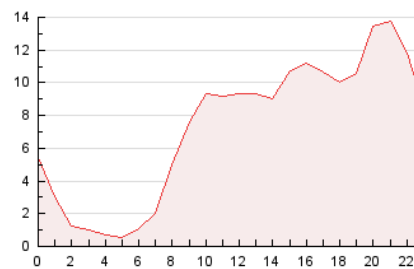

2. Seccions (Nacional)

	PÀGINES	%
HOME	22.842	13.08 %
RESTA	151.814	86.92 %

3. Per dia del mes (Nacional)

Dia	N. únics	Visites	Pàgines	Dia	N. únics	Visites	Pàgines	Dia	N. únics	Visites	Pàgines
1	2.758	3.307	11.501	11	708	847	2.938	21	1.167	1.400	4.722
2	2.719	3.219	10.439	12	1.253	1.488	4.619	22	1.292	1.545	4.716
3	2.354	2.827	9.449	13	1.167	1.430	4.824	23	1.335	1.532	4.963
4	1.686	2.004	6.359	14	1.320	1.576	4.941	24	1.047	1.242	4.578
5	1.605	1.853	6.069	15	903	1.079	3.647	25	1.045	1.188	3.598
6	1.485	1.712	5.327	16	2.272	2.750	8.447	26	941	1.078	3.737
7	1.074	1.252	3.988	17	3.393	3.904	13.404	27	883	1.042	3.612
8	1.072	1.288	4.318	18	2.845	3.192	10.323	28	1.092	1.286	4.378
9	1.508	1.780	5.759	19	2.010	2.255	7.785	29	802	924	3.111
10	1.259	1.452	4.711	20	1.494	1.753	6.236	30	584	681	2.157

4. Gràfiques (Nacional)

4.1 Per dia de la setmana (promig)

N. únics / Visites (x 100)

Pàgines (x 100)

4.2 Per franja horària (promig)

Visites (x 1000)

Pàgines (x 1000)

4.3 Per mesos