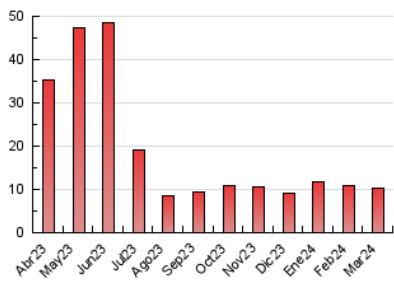

Pàgines (x 1000)