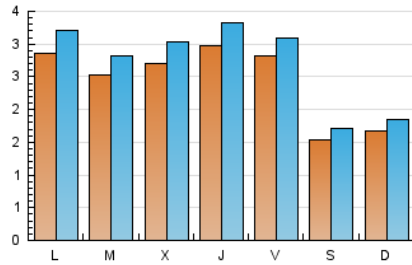

4. Gràfiques (Nacional)

4.1 Per dia de la setmana (promig)

N. únics / Visites (x 100)