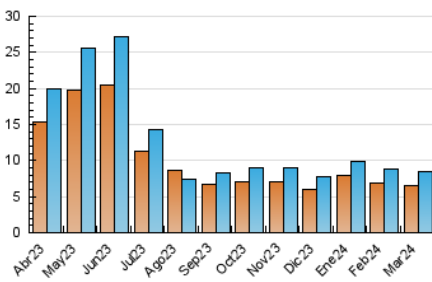

4.3 Per mesos

N. únics / Visites (x 1000)