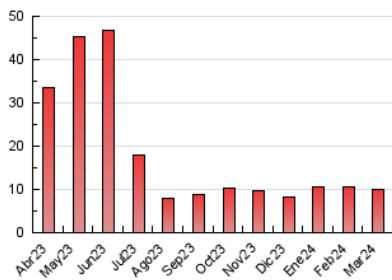

Pàgines (x 1000)