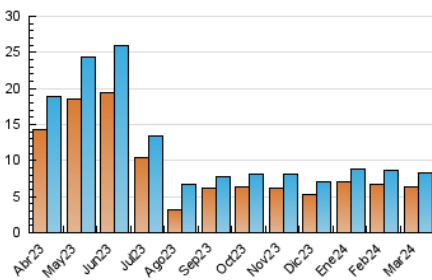

4.3 Per mesos

N. únics / Visites (x 1000)