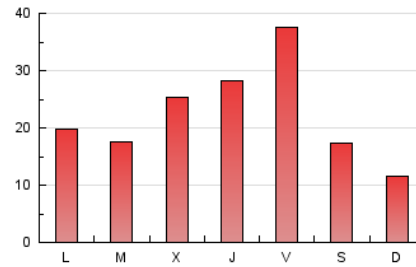

Pàgines (x 100)