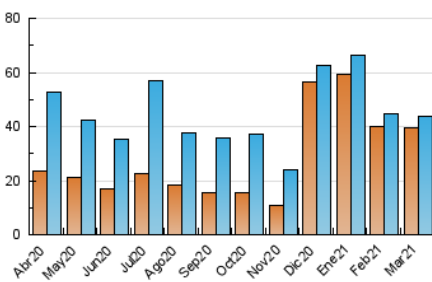

4.3 Per mesos

N. únics / Visites (x 1000)