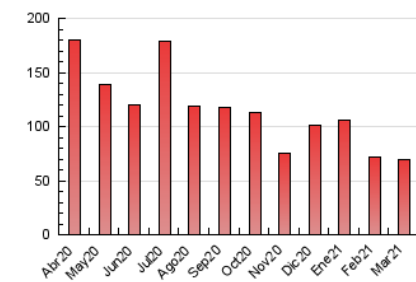

Pàgines (x 1000)