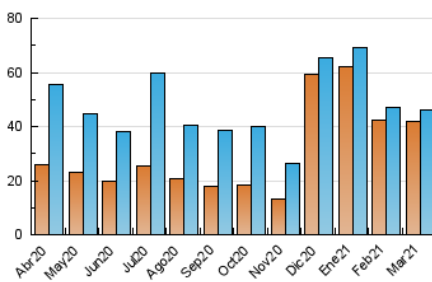

4.3 Per mesos

N. únics / Visites (x 1000)