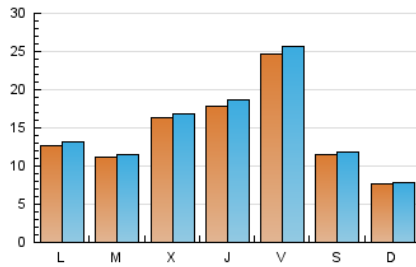

4. Gràfiques (Nacional i Internacional)

4.1 Per dia de la setmana (promig)

N. únics / Visites (x 100)