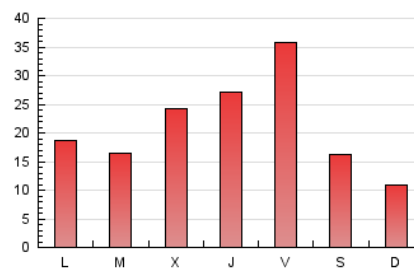

Pàgines (x 100)