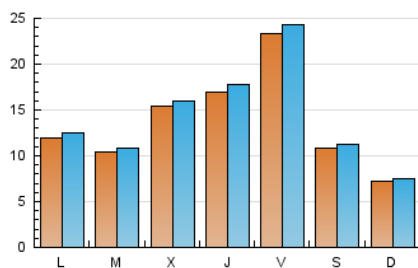

4. Gràfiques (Nacional)

4.1 Per dia de la setmana (promig)

N. únics / Visites (x 100)