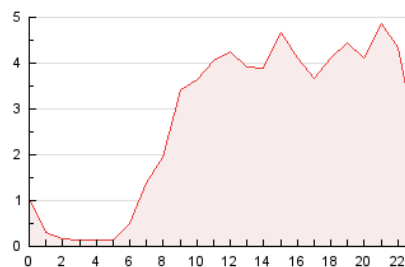

2. Seccions (Nacional)

	PÀGINES	%
HOME	14.617	22.23 %
RESTA	51.147	77.77 %

3. Per dia del mes (Nacional)

Dia	N. únics	Visites	Pàgines	Dia	N. únics	Visites	Pàgines	Dia	N. únics	Visites	Pàgines
1	1.040	1.078	1.674	11	2.872	3.011	4.449	21	629	652	941
2	853	875	1.287	12	4.660	4.828	6.756	22	971	1.002	1.476
3	1.272	1.306	1.873	13	1.386	1.426	2.070	23	842	876	1.320
4	1.278	1.319	1.980	14	1.034	1.074	1.618	24	1.072	1.120	1.692
5	1.995	2.088	3.239	15	1.537	1.587	2.320	25	1.358	1.421	2.236
6	1.274	1.308	1.852	16	1.272	1.305	1.917	26	1.509	1.590	2.425
7	735	747	1.112	17	1.918	1.970	2.872	27	902	930	1.311
8	1.725	1.801	2.768	18	1.281	1.331	2.148	28	486	501	721
9	1.426	1.480	2.323	19	1.169	1.211	1.874	29	725	754	1.147
10	2.677	2.774	4.427	20	799	824	1.291	30	832	872	1.392
								31	784	811	1.253

4. Gràfiques (Nacional)

4.1 Per dia de la setmana (promig)

N. únics / Visites (x 100)

Pàgines (x 100)

4.2 Per franja horària (promig)

Visites (x 1000)

Pàgines (x 1000)

4.3 Per mesos