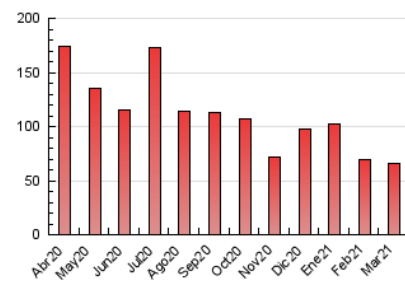

Pàgines (x 1000)