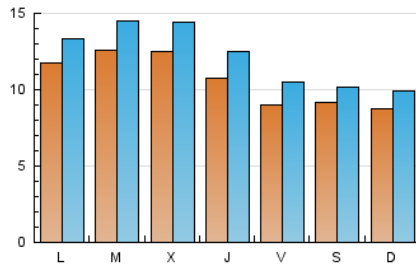

4. Gràfiques (Nacional)

4.1 Per dia de la setmana (promig)

N. únics / Visites (x 100)