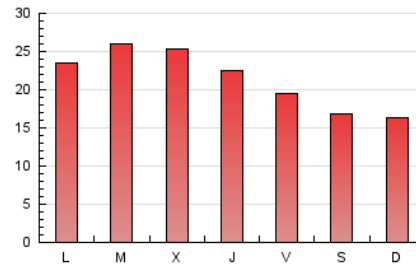

Pàgines (x 100)