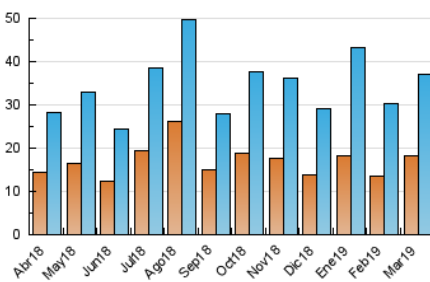

4.3 Per mesos

N. únics / Visites (x 1000)