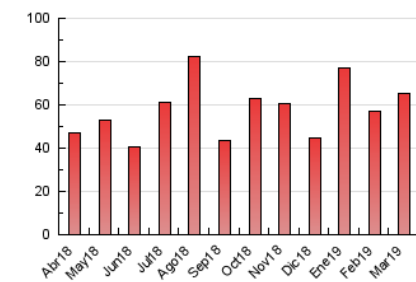

Pàgines (x 1000)