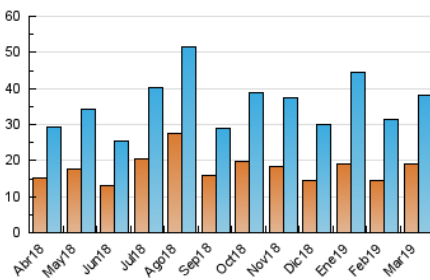

4.3 Per mesos

N. únics / Visites (x 1000)