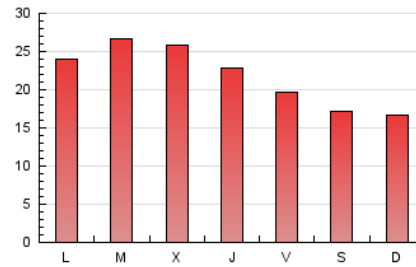

Pàgines (x 100)