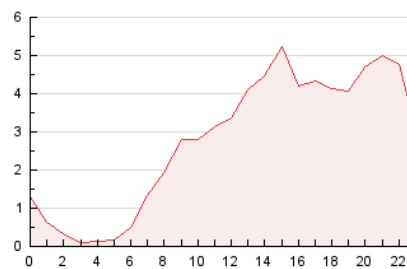

2. Seccions (Nacional i Internacional)

	PÀGINES	%
HOME	10.432	15.67 %
RESTA	56.128	84.33 %

3. Per dia del mes (Nacional i Internacional)

Dia	N. únics	Visites	Pàgines	Dia	N. únics	Visites	Pàgines	Dia	N. únics	Visites	Pàgines
1	575	672	1.279	11	1.024	1.166	1.939	21	1.240	1.455	2.562
2	636	706	1.099	12	1.412	1.626	2.649	22	939	1.085	2.039
3	986	1.113	1.809	13	851	987	1.658	23	1.320	1.442	2.328
4	898	1.019	1.869	14	784	908	1.526	24	1.250	1.425	2.335
5	1.158	1.319	2.633	15	844	975	1.814	25	1.157	1.345	2.417
6	1.537	1.735	3.073	16	1.175	1.313	2.145	26	1.600	1.859	3.235
7	1.044	1.196	2.173	17	669	748	1.232	27	1.230	1.414	2.527
8	1.106	1.310	2.368	18	1.762	1.971	3.392	28	1.342	1.558	2.895
9	759	837	1.480	19	1.034	1.176	2.118	29	1.180	1.330	2.365
10	1.040	1.163	1.888	20	1.543	1.784	3.097	30	827	933	1.528
								31	551	618	1.088

4. Gràfiques (Nacional i Internacional)

4.1 Per dia de la setmana (promig)

N. únics / Visites (x 100)

Pàgines (x 100)

4.2 Per franja horària (promig)

Visites (x 1000)

Pàgines (x 1000)

4.3 Per mesos