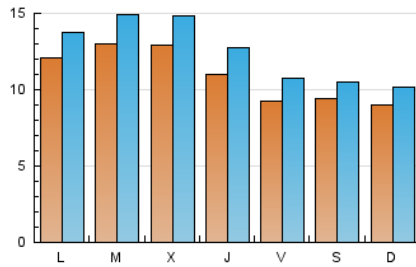

4. Gràfiques (Nacional i Internacional)

4.1 Per dia de la setmana (promig)

N. únics / Visites (x 100)