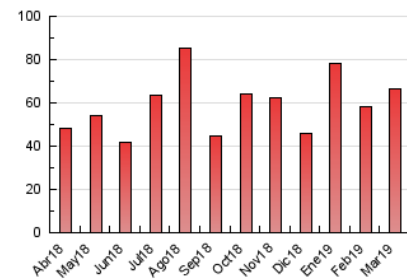

Pàgines (x 1000)