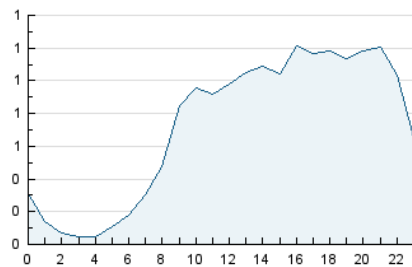

### 3. Per dia del mes (Nacional i Internacional)

Dia	N. únics	Visites	Pàgines	Dia	N. únics	Visites	Pàgines	Dia	N. únics	Visites	Pàgines
1	396	422	731	11	453	478	796	21	673	732	1.546
2	523	546	958	12	399	428	746	22	670	726	1.340
3	480	519	1.024	13	436	469	935	23	537	584	1.100
4	553	584	1.077	14	450	484	886	24	669	729	1.308
5	573	616	1.158	15	550	598	1.179	25	506	556	990
6	564	603	1.171	16	490	532	1.006	26	407	447	834
7	569	607	1.094	17	390	424	881	27	450	481	917
8	603	651	1.252	18	618	687	1.220	28	792	856	1.598
9	525	562	1.111	19	727	806	1.498				
10	824	884	1.497	20	1.232	1.327	2.176				

4. Gràfiques (Nacional i Internacional)

4.1 Per dia de la setmana (promig)

N. únics / Visites (x 100)

Pàgines (x 100)

4.2 Per franja horària (promig)

Visites\_ (x 1000)

Pàgines (x 1000)

4.3 Per mesos