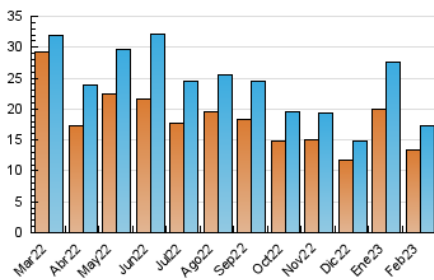

4.3 Per mesos

N. únics / Visites (x 1000)