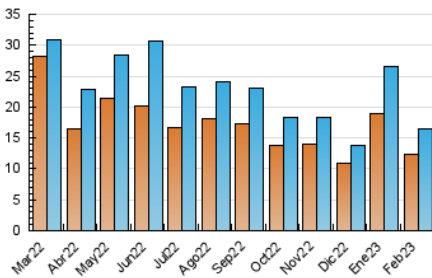

#### 4.1 Per dia de la setmana (promig)

N. únics / Visites (x 100)

Pàgines (x 100)

#### 4.2 Per franja horària (promig)

Visites\_ (x 1000)

Pàgines (x 1000)

#### 4.3 Per mesos

N. únics / Visites (x 1000)

Pàgines (x 1000)