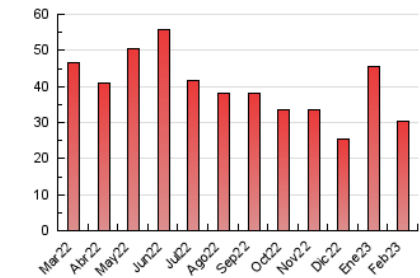

#### 4.2 Per franja horària (promig)

Visites\_ (x 1000)

Pàgines (x 1000)

#### 4.3 Per mesos

N. únics / Visites (x 1000)

Pàgines (x 1000)