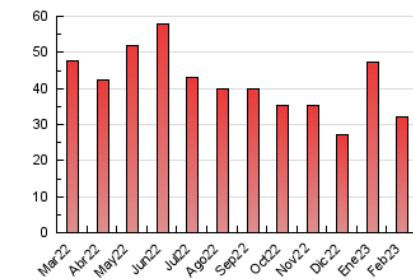

Pàgines (x 1000)