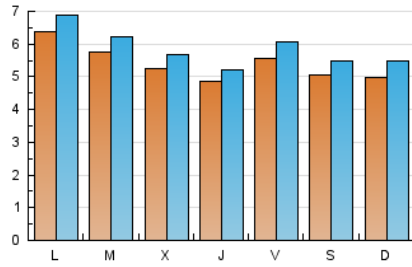

4. Gràfiques (Nacional)

4.1 Per dia de la setmana (promig)

N. únics / Visites (x 100)