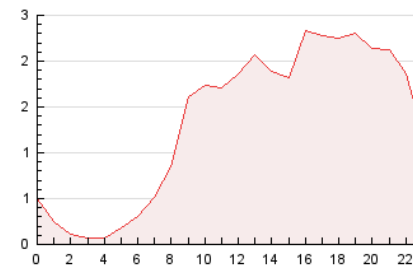

### 3. Per dia del mes (Nacional i Internacional)

Dia	N. únics	Visites	Pàgines	Dia	N. únics	Visites	Pàgines	Dia	N. únics	Visites	Pàgines
1	396	422	731	11	453	478	796	21	673	732	1.546
2	523	546	958	12	399	428	746	22	670	726	1.340
3	480	519	1.024	13	436	469	935	23	537	584	1.100
4	553	584	1.077	14	450	484	886	24	669	729	1.308
5	573	616	1.158	15	550	598	1.179	25	506	556	990
6	564	603	1.171	16	490	532	1.006	26	407	447	834
7	569	607	1.094	17	390	424	881	27	450	481	917
8	603	651	1.252	18	618	687	1.220	28	792	856	1.598
9	525	562	1.111	19	727	806	1.498				
10	824	884	1.497	20	1.232	1.327	2.176				

4. Gràfiques (Nacional i Internacional)

4.1 Per dia de la setmana (promig)

N. únics / Visites (x 100)

Pàgines (x 100)

4.2 Per franja horària (promig)

Visites\_ (x 1000)

Pàgines (x 1000)

4.3 Per mesos