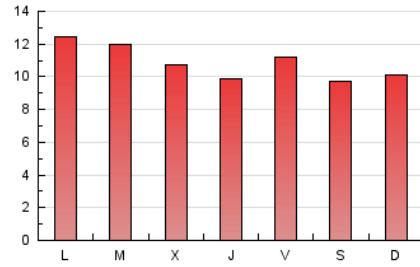

Pàgines (x 100)