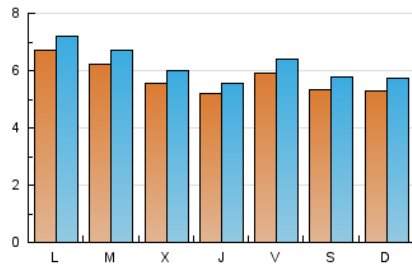

4. Gràfiques (Nacional i Internacional)

4.1 Per dia de la setmana (promig)

N. únics / Visites (x 100)