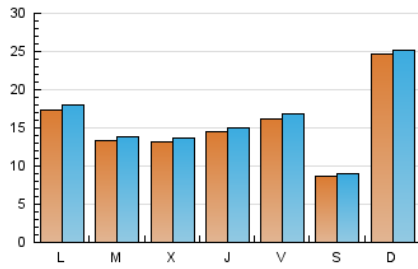

4. Gràfiques (Nacional)

4.1 Per dia de la setmana (promig)

N. únics / Visites (x 100)