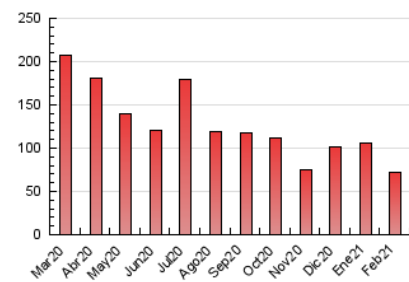

Pàgines (x 1000)