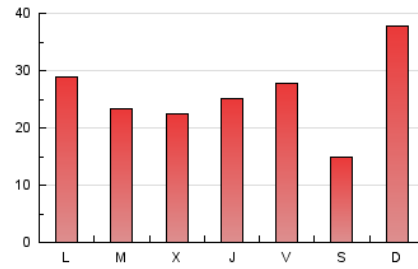

Pàgines (x 100)