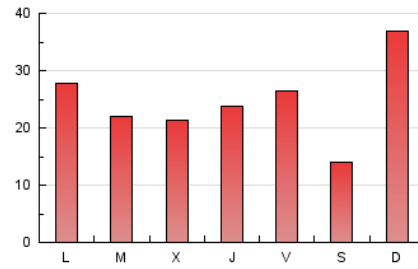

Pàgines (x 100)