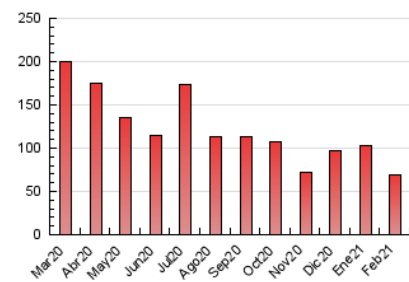

Pàgines (x 1000)