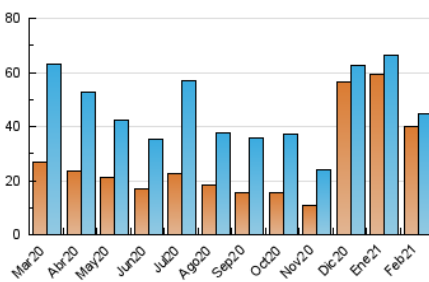

4.3 Per mesos

N. únics / Visites (x 1000)