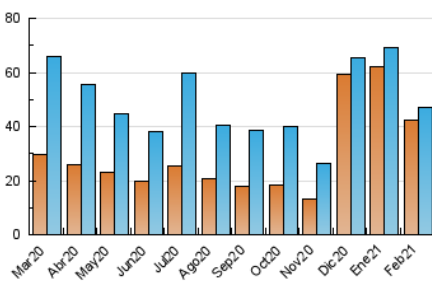

4.3 Per mesos

N. únics / Visites (x 1000)