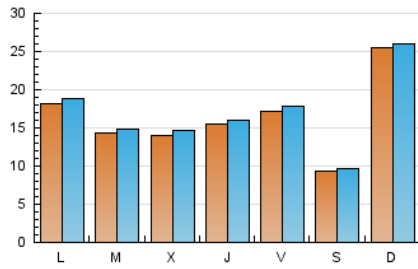

4. Gràfiques (Nacional i Internacional)

4.1 Per dia de la setmana (promig)

N. únics / Visites (x 100)