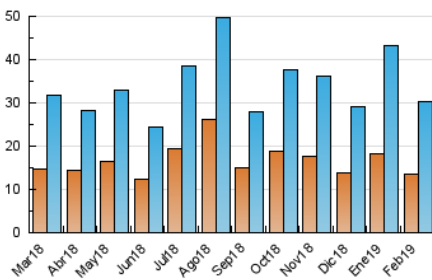

4.3 Per mesos

N. únics / Visites (x 1000)