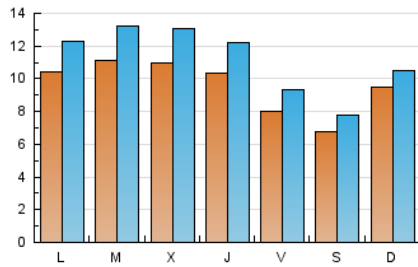

4. Gràfiques (Nacional i Internacional)

4.1 Per dia de la setmana (promig)

N. únics / Visites (x 100)