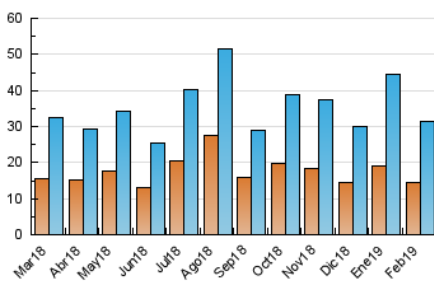

4.3 Per mesos

N. únics / Visites (x 1000)