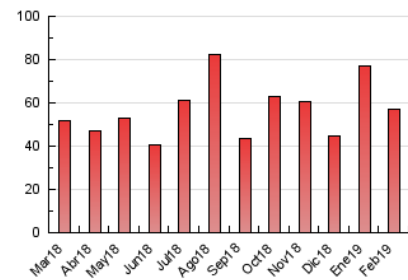

Pàgines (x 1000)