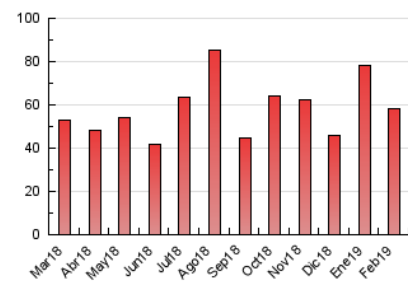

Pàgines (x 1000)