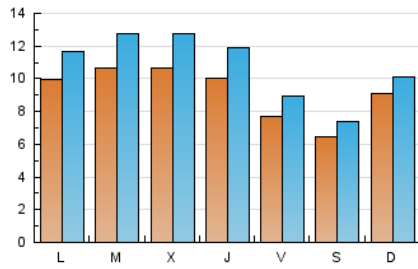

4. Gràfiques (Nacional)

4.1 Per dia de la setmana (promig)

N. únics / Visites (x 100)