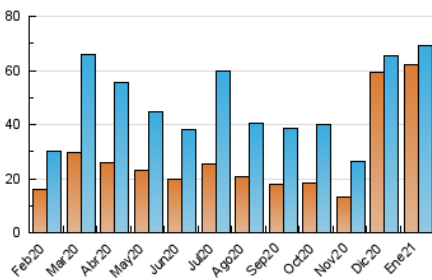

4.3 Per mesos

N. únics / Visites (x 1000)