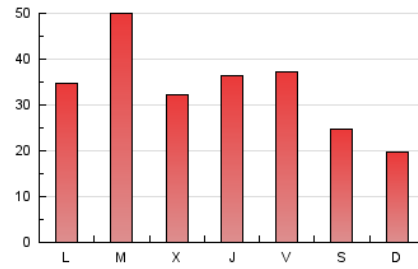

Pàgines (x 100)