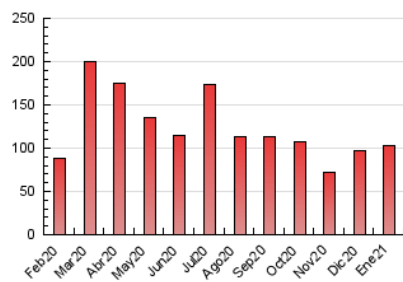

Pàgines (x 1000)