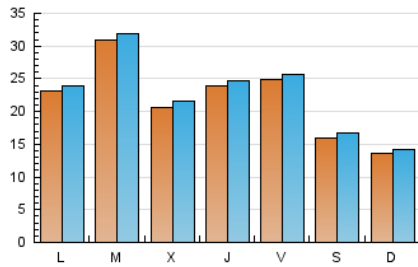

4. Gràfiques (Nacional i Internacional)

4.1 Per dia de la setmana (promig)

N. únics / Visites (x 100)