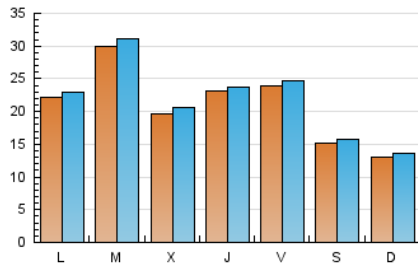

4. Gràfiques (Nacional)

4.1 Per dia de la setmana (promig)

N. únics / Visites (x 100)