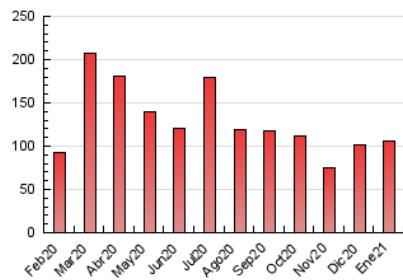

Pàgines (x 1000)