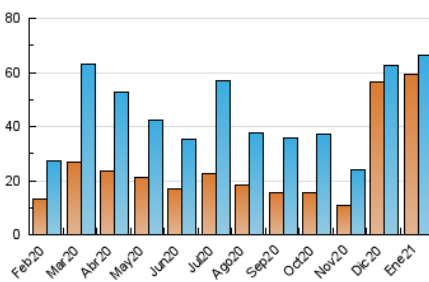

4.3 Per mesos

N. únics / Visites (x 1000)