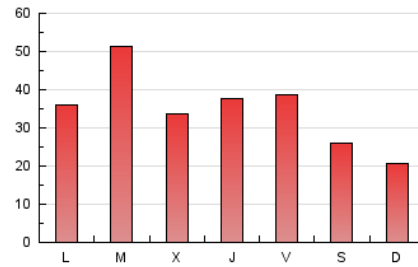

Pàgines (x 100)