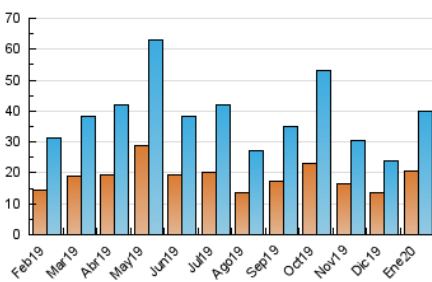

4.3 Per mesos

N. únics / Visites (x 1000)