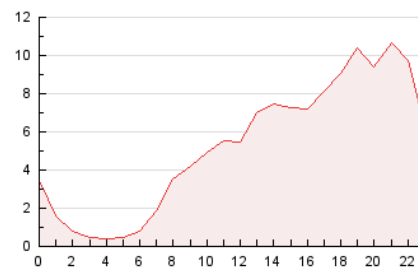

2. Seccions (Nacional i Internacional)

	PÀGINES	%
HOME	16.999	13.46 %
RESTA	109.329	86.54 %

3. Per dia del mes (Nacional i Internacional)

Dia	N. únics	Visites	Pàgines	Dia	N. únics	Visites	Pàgines	Dia	N. únics	Visites	Pàgines
1	456	497	1.695	11	527	587	1.783	21	2.670	3.103	10.729
2	506	594	2.131	12	616	664	1.853	22	1.410	1.597	5.280
3	813	925	2.800	13	739	822	2.646	23	2.187	2.728	9.133
4	1.156	1.259	3.845	14	1.312	1.437	4.103	24	1.730	1.990	6.238
5	986	1.119	3.642	15	1.391	1.558	4.441	25	1.101	1.244	3.783
6	911	1.011	3.395	16	1.394	1.574	4.880	26	1.064	1.180	3.526
7	912	1.028	3.066	17	1.632	1.838	5.806	27	835	968	3.012
8	671	735	2.376	18	943	1.032	3.105	28	1.041	1.158	3.389
9	628	710	2.146	19	898	1.008	3.081	29	990	1.143	3.850
10	1.232	1.419	4.562	20	1.430	1.595	4.663	30	1.533	1.825	5.771
								31	1.543	1.791	5.598

4. Gràfiques (Nacional i Internacional)

4.1 Per dia de la setmana (promig)

N. únics / Visites (x 100)

Pàgines (x 100)

4.2 Per franja horària (promig)

Visites (x 1000)

Pàgines (x 1000)

4.3 Per mesos