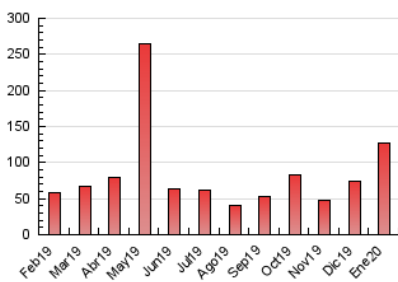

Pàgines (x 1000)