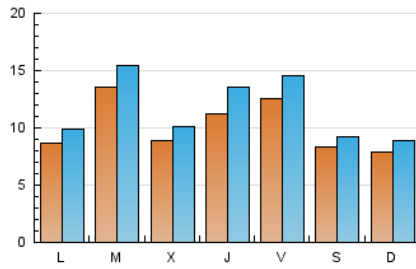

4. Gràfiques (Nacional)

4.1 Per dia de la setmana (promig)

N. únics / Visites (x 100)