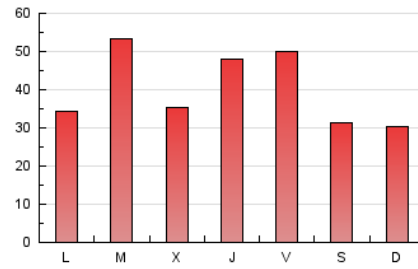

Pàgines (x 100)