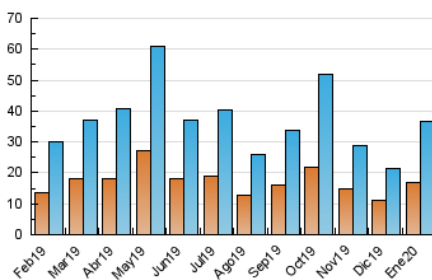

4.3 Per mesos

N. únics / Visites (x 1000)