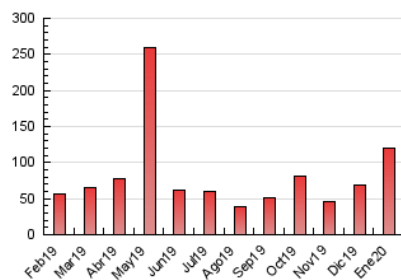

Pàgines (x 1000)