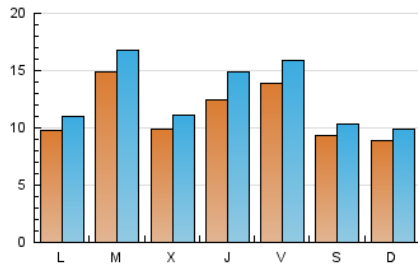

4. Gràfiques (Nacional i Internacional)

4.1 Per dia de la setmana (promig)

N. únics / Visites (x 100)