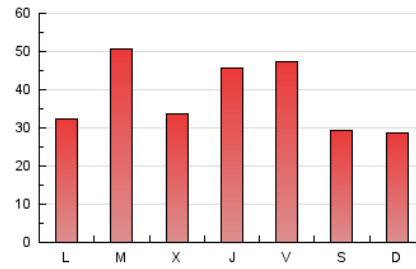

Pàgines (x 100)